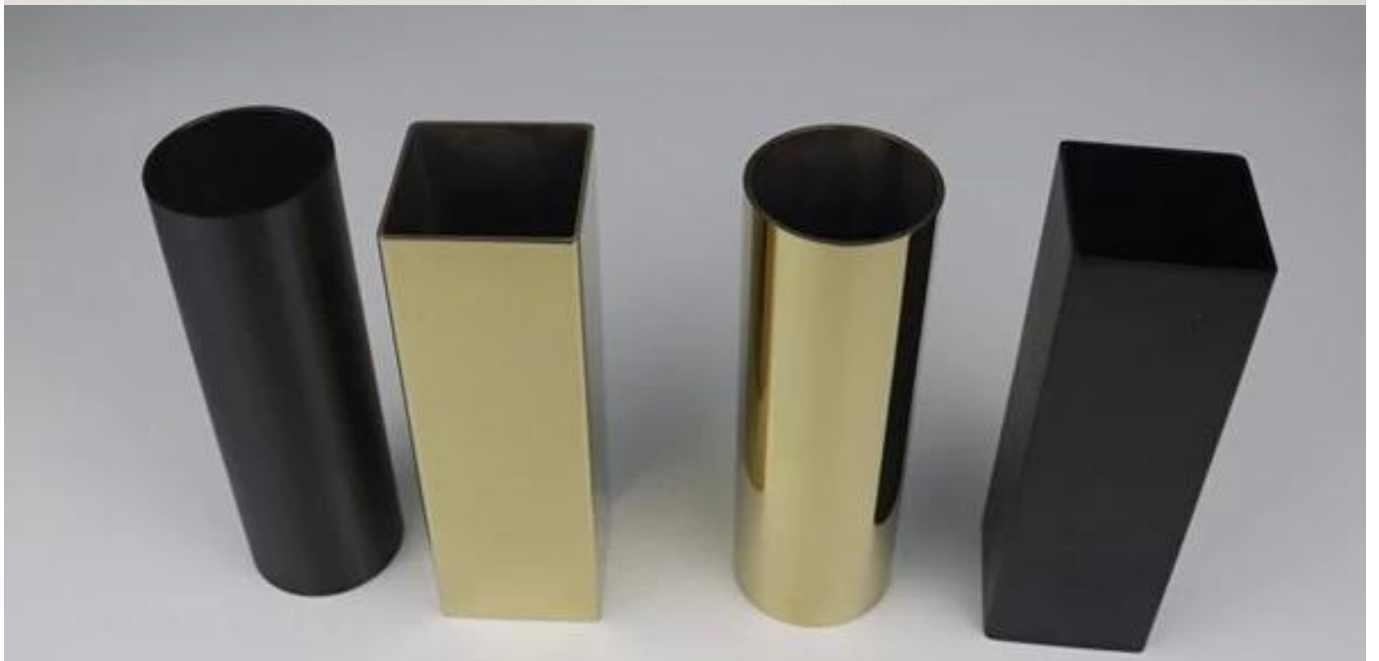

Productie en verpakking: