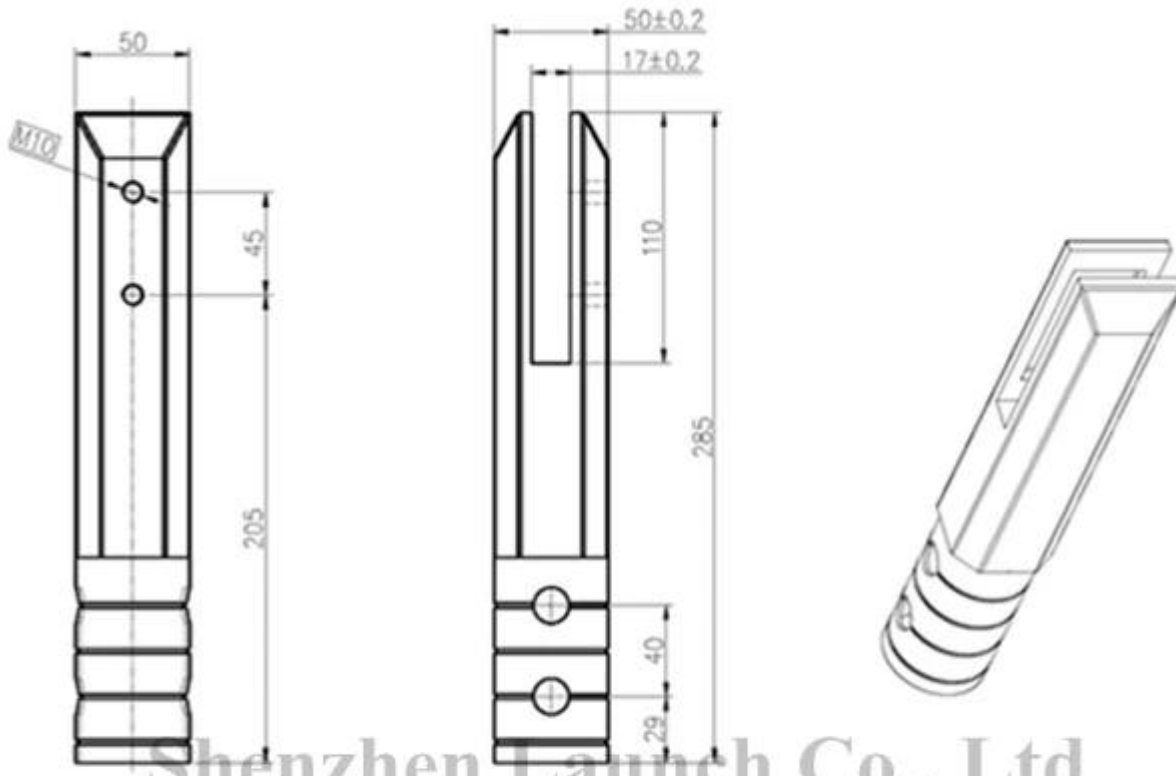

Project name

Shenzhen Launch Co., Ltd

数量共页第页

深圳市朝福商贸有限公司		SHENZHEN LAUNCH CO., LTD.		表面处理
设计	裴佳辉	图号:SCM	名称:Spigot	材料
校对				未
工艺				线性公差
审核				角度公差
批准			版次	
			Y001	

Verpakking & levering

- --Een pc in een plastic zak, dan in een doos. 20 stuks in een doos.
- --Verzendkosten optie: door (10-15 dagen) /by zeelucht (3-5 dagen)