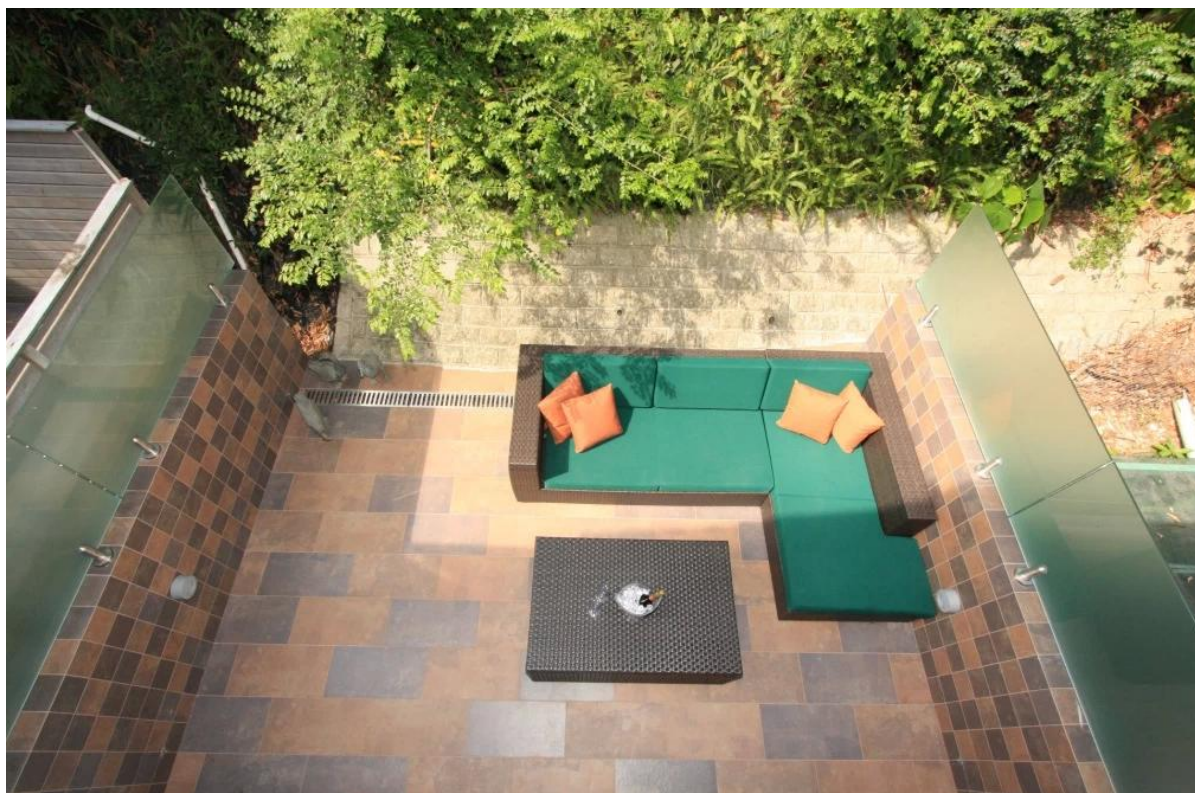

## Producten-details

spiegelend oppervlak

Satijn oppervlak

Project foto 's

aanverwante producten: [glazen deur klink](#), [glazen DEURSCHARNIER](#), [sleuf leuning buis](#)

Ga voor meer glazen balustrade inspiration, [HIER](#)