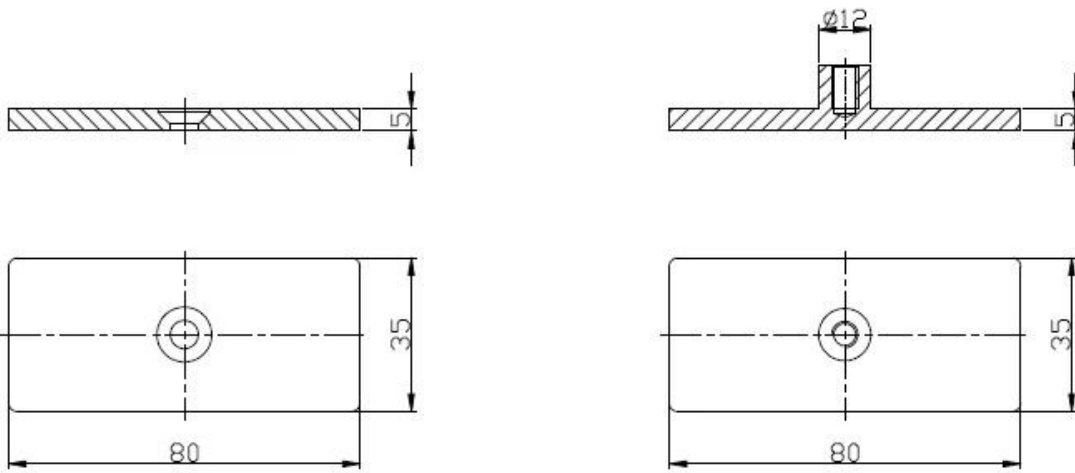

Beschrijving

- Met roestvrij staal 316 (roestvrij staal 304 is leverbaar)
- Gepolijst of geborsteld afwerking
- Voor 10-12 mm glas
- Size: 80x35mm
- Net gewicht: 227g / stuk
- Voor gebruik in 180 graden gehard glaspaneel
- Minimale bestelhoeveelheid: 1 stuk
- Voorbeeld: beschikbaar
- Klantenklemmen van klantgrootte: beschikbaar (We zijn fabriek)
- OEM producten worden verwelkomd

Glas klem BC-80X35 details

Glazen klemmen grootte

Zijaanzicht

project

Levering & Inpakken

- Leveringstijd: 5-7 dagen per lucht. 15-20 dagen over zee.
- Verpakking: één pc in een plastic zak, dan in een witte doos, 10 stuks in een doos
- Regulier levertijd: 7 dagen als producten op voorraad zijn. Ongeveer 20 dagen als de producten niet op voorraad zijn. Het hangt af van hoeveelheid.