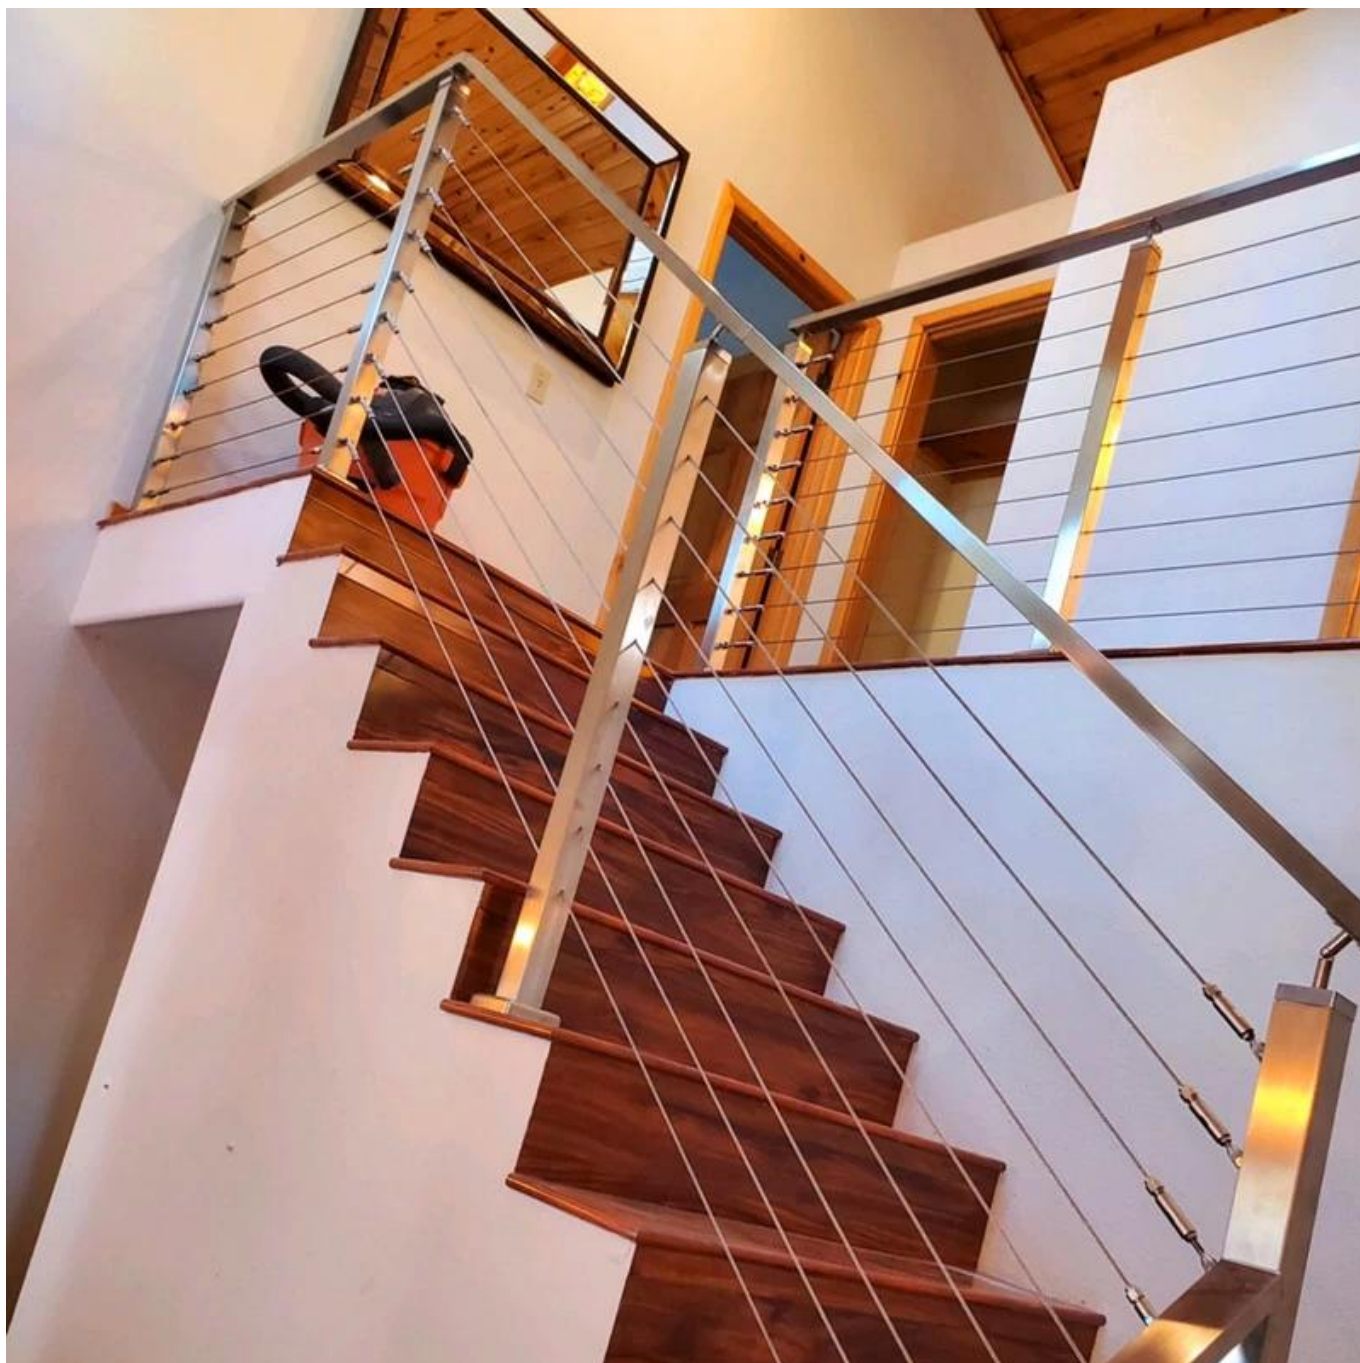

Voel je vrij om ons nu vragen te sturen om een offerte te krijgen voor je projecten.