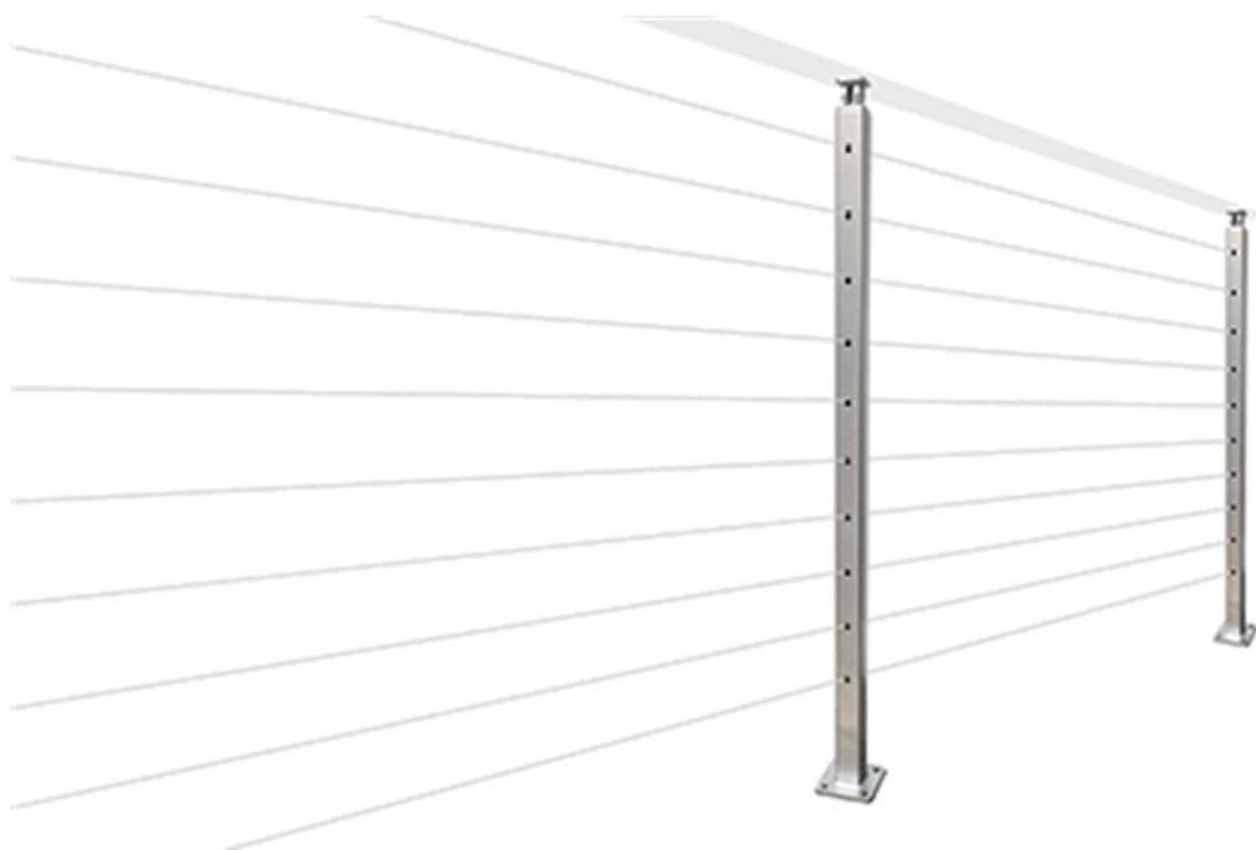

**Kwaliteit en moderne design roestvrij kabelbespalingsystemen voor dekken en trappen.  
Eenvoudig te installeren Cable-railing-systeem met alle benodigde fittingen beschikbaar.**

1) .vlees -

Item	Roestvrij kabelopersystemen
Materiaal	SS 304 voor binnen; 316 ss voor buiten
Af hebben	Satijn, spiegel, mat zwart
Kabelbuurtpost	Ronde 42.4 / 50.8mm; vierkant 40/50 mm
Top leuning	Ronde 42.4 / 50.8mm; vierkant 40/50 mm; Rechthoekig 50 * 25mm
kabeldiameter	4 mm 5 mm 6 mm
kabelspanner	SwageLess Type T803
Moq	10 meter

2). Cable railing post-

Satin Finish Top Mount-

Matzwarte poedercoating -

Fascia Mount Cable Railing -

**LCH-123**

Roestvrijstalen platte bar post-