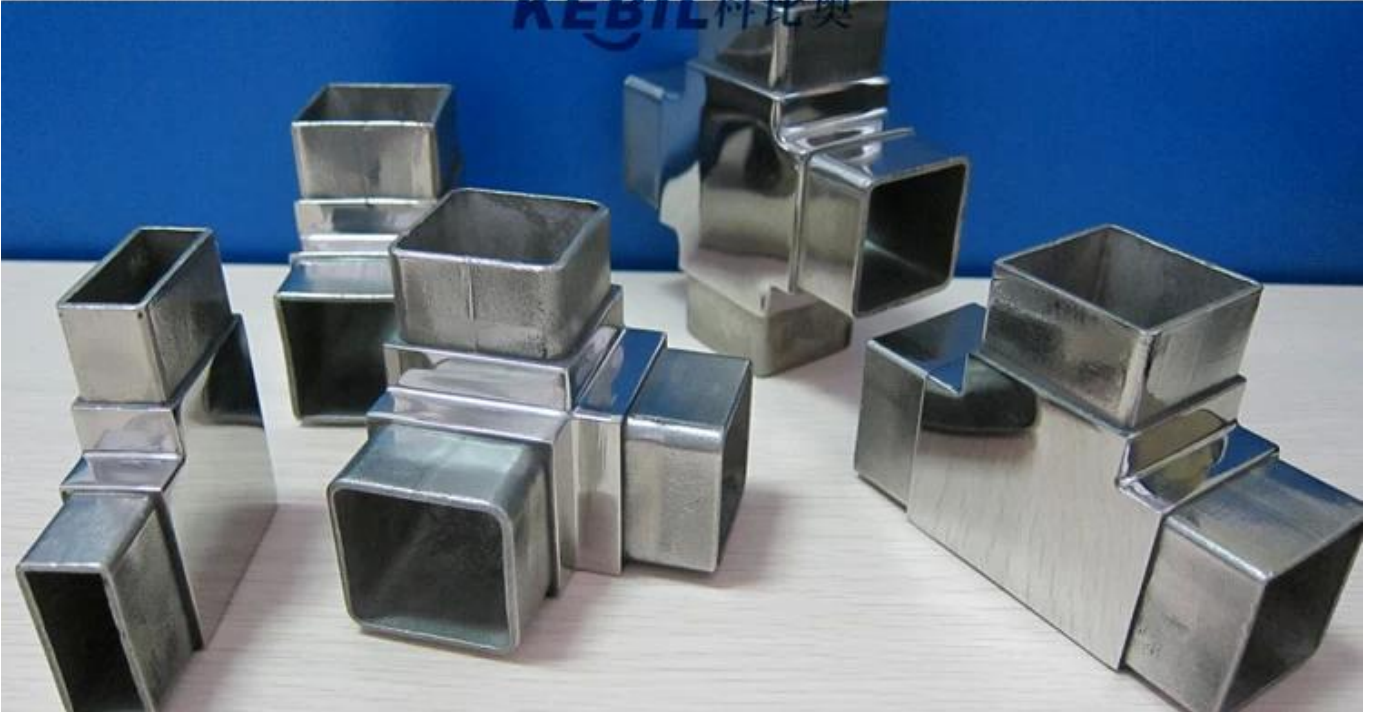

## Roestvrij staal 2-weg 3-weg 4-weg connector Vierkante buisverbinding

- Materiaal: roestvrij staal 304/316
- Afwerking: spiegel / satijn
- Voor buismaat: 40x40 mm, 1,5 mm wanddikte
- Type connector: 2-weg, 3-weg, 4-weg, 5-weg
- Fabricagemethode: gieten
- Voorbeeld: beschikbaar
- Aangepaste grootte connector: beschikbaar. Wij zijn in de fabriek

### Stainless Steel Square Tube connector

**S401--40x20**

**S401--40X40**

**S402**

**S403**

**S404**

**S405**

Part No.	For tube size	Material	Finish
• S401	• 40X20MM • 40X40MM • 50X50MM	• AISI 304 • AISI 316	• Satin • Mirror

Part No.	For tube size	Material	Finish
• S402	• 40X40MM	• AISI 304 • AISI 316	• Satin • Mirror

Part No.	For tube size	Material	Finish
• S403	• 40X40MM	• AISI 304 • AISI 316	• Satin • Mirror

Part No.	For tube size	Material	Finish
• S404	• 40X40MM	• AISI 304 • AISI 316	• Satin • Mirror

Part No.	For tube size	Material	Finish
• S405	• 40X40MM	• AISI 304 • AISI 316	• Satin • Mirror

**KEBIL** 科比奥®