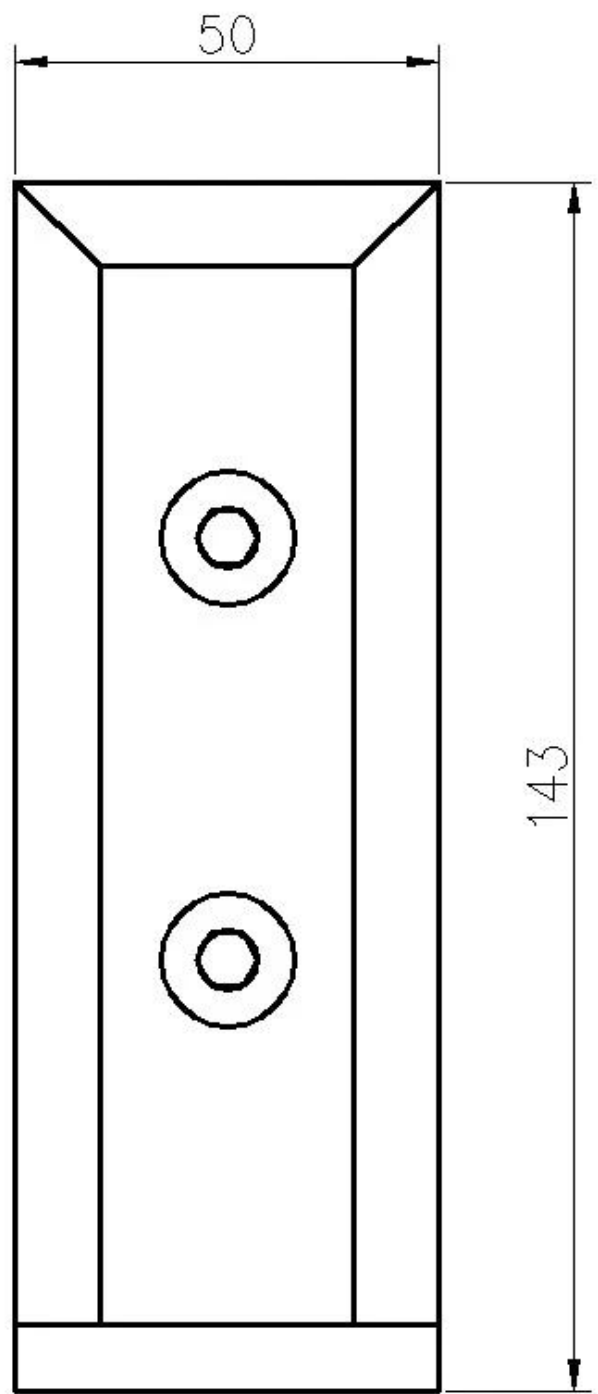

Roestvrij staal 2205 Side Mount Smart Spigot voor 1/2 "Zwembad Glass Railing

Productomschrijving

Product naam	Roestvrij staal 2205 Side Mount Smart Spigot voor 1/2 "Zwembad Glass Railing
Materiaal	Roestvrij staal 316
Af hebben	Spiegel gepolijst / satijn geborsteld
Voor Glass thickness	8-13.52mm
Hoogte	143 mm
Boorglas gat	Diameter 14 mm gat vereist in glas
Betalingstermijn	Paypal, West Union, T / T
Fabricage-methode	CNC-bewerking (hoge kwaliteit)
Details over de verpakking	1) één stuk in één bubbelzak, dan in een witte doos 2) 12 stuks in één kartonnen doos Of verpakking als klantenvereisten
Sollicitatie	Balkon glazen reling, traptraliwerk, dekstraling ontwerp, zwembad hek, balustrade frameleze glazen reling
Fabrieksinspectie	Welkom
Sruim	Beschikbaar voor bestelling
Monteren	Fascia montage, zijmontagesglas spigot fixing in beton of hout
Moq	Geen beperkt. U kunt bestellen volgens uw taak vereiste.
OEM & ODM Dienst	Beschikbaar

Side Mounted Smart Glass Spigot Bestemming

1) Side Mounted Glass Spigot Real Shot-foto's
Spiegel gepolijste afwerking

Satijnen geborstelde afwerking:

2) Side Mounted Glass Spigot Size

3) Side Mounted Glass Spigot Project