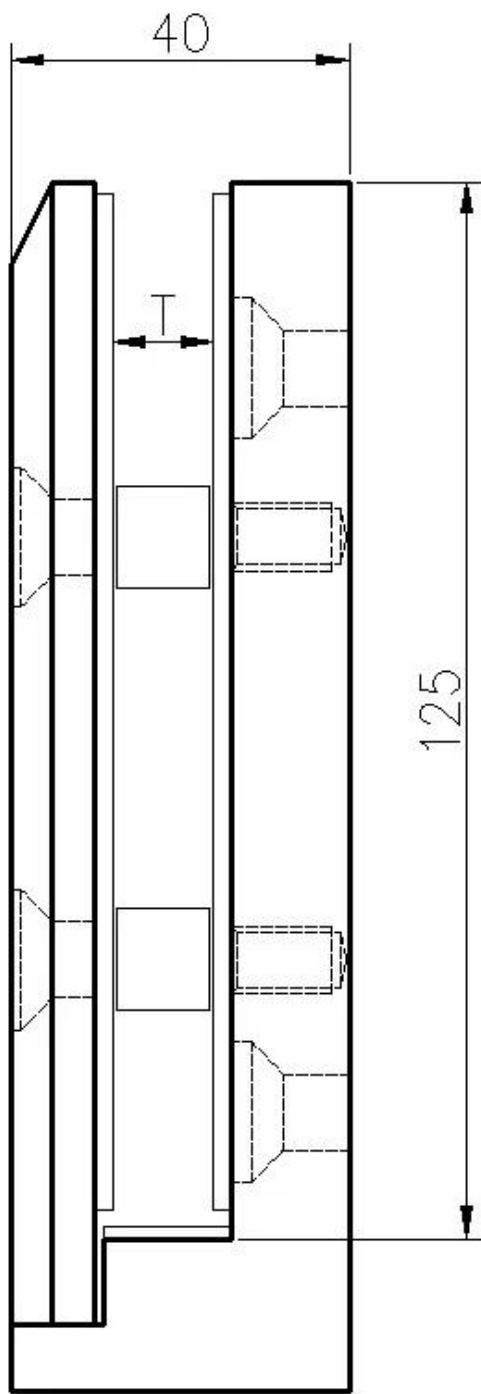

Roestvrij staal 2205 Side Mount Smart Spigot voor 1/2 "Zwembad Glass Railing

Productomschrijving

Product naam	Roestvrij staal 2205 Side Mount Smart Spigot voor 1/2 "Zwembad Glass Railing
Materiaal	Roestvrij staal 316
Af hebben	Spiegel gepolijst / satijn geborsteld
Voor Glass thickness	8-13.52mm
Hoogte	143 mm
Boorglas gat	Diameter 14 mm gat vereist in glas
Betalingstermijn	Paypal, West Union, T / T
Fabricage-methode	CNC-bewerking (hoge kwaliteit)
Details over de verpakking	1) één stuk in één bubbelzak, dan in een witte doos 2) 12 stuks in één kartonnen doos Of verpakking als klantenvereisten
Sollicitatie	Balkon glazen reling, traptraliwerk, dekstraling ontwerp, zwembad hek, balustrade frameleze glazen reling
Fabrieksinspectie	Welkom
Sruim	Beschikbaar voor bestelling
Monteren	Fascia montage, zijmontagesglas spigot fixing in beton of hout
Moq	Geen beperkt. U kunt bestellen volgens uw taak vereiste.
OEM & ODM Dienst	Beschikbaar

Side Mounted Smart Glass Spigot Bestemming

1) Side Mounted Glass Spigot Real Shot-foto's
Spiegel gepolijste afwerking

Satijnen geborstelde afwerking:

2) Side Mounted Glass Spigot Size

3) Side Mounted Glass Spigot Project