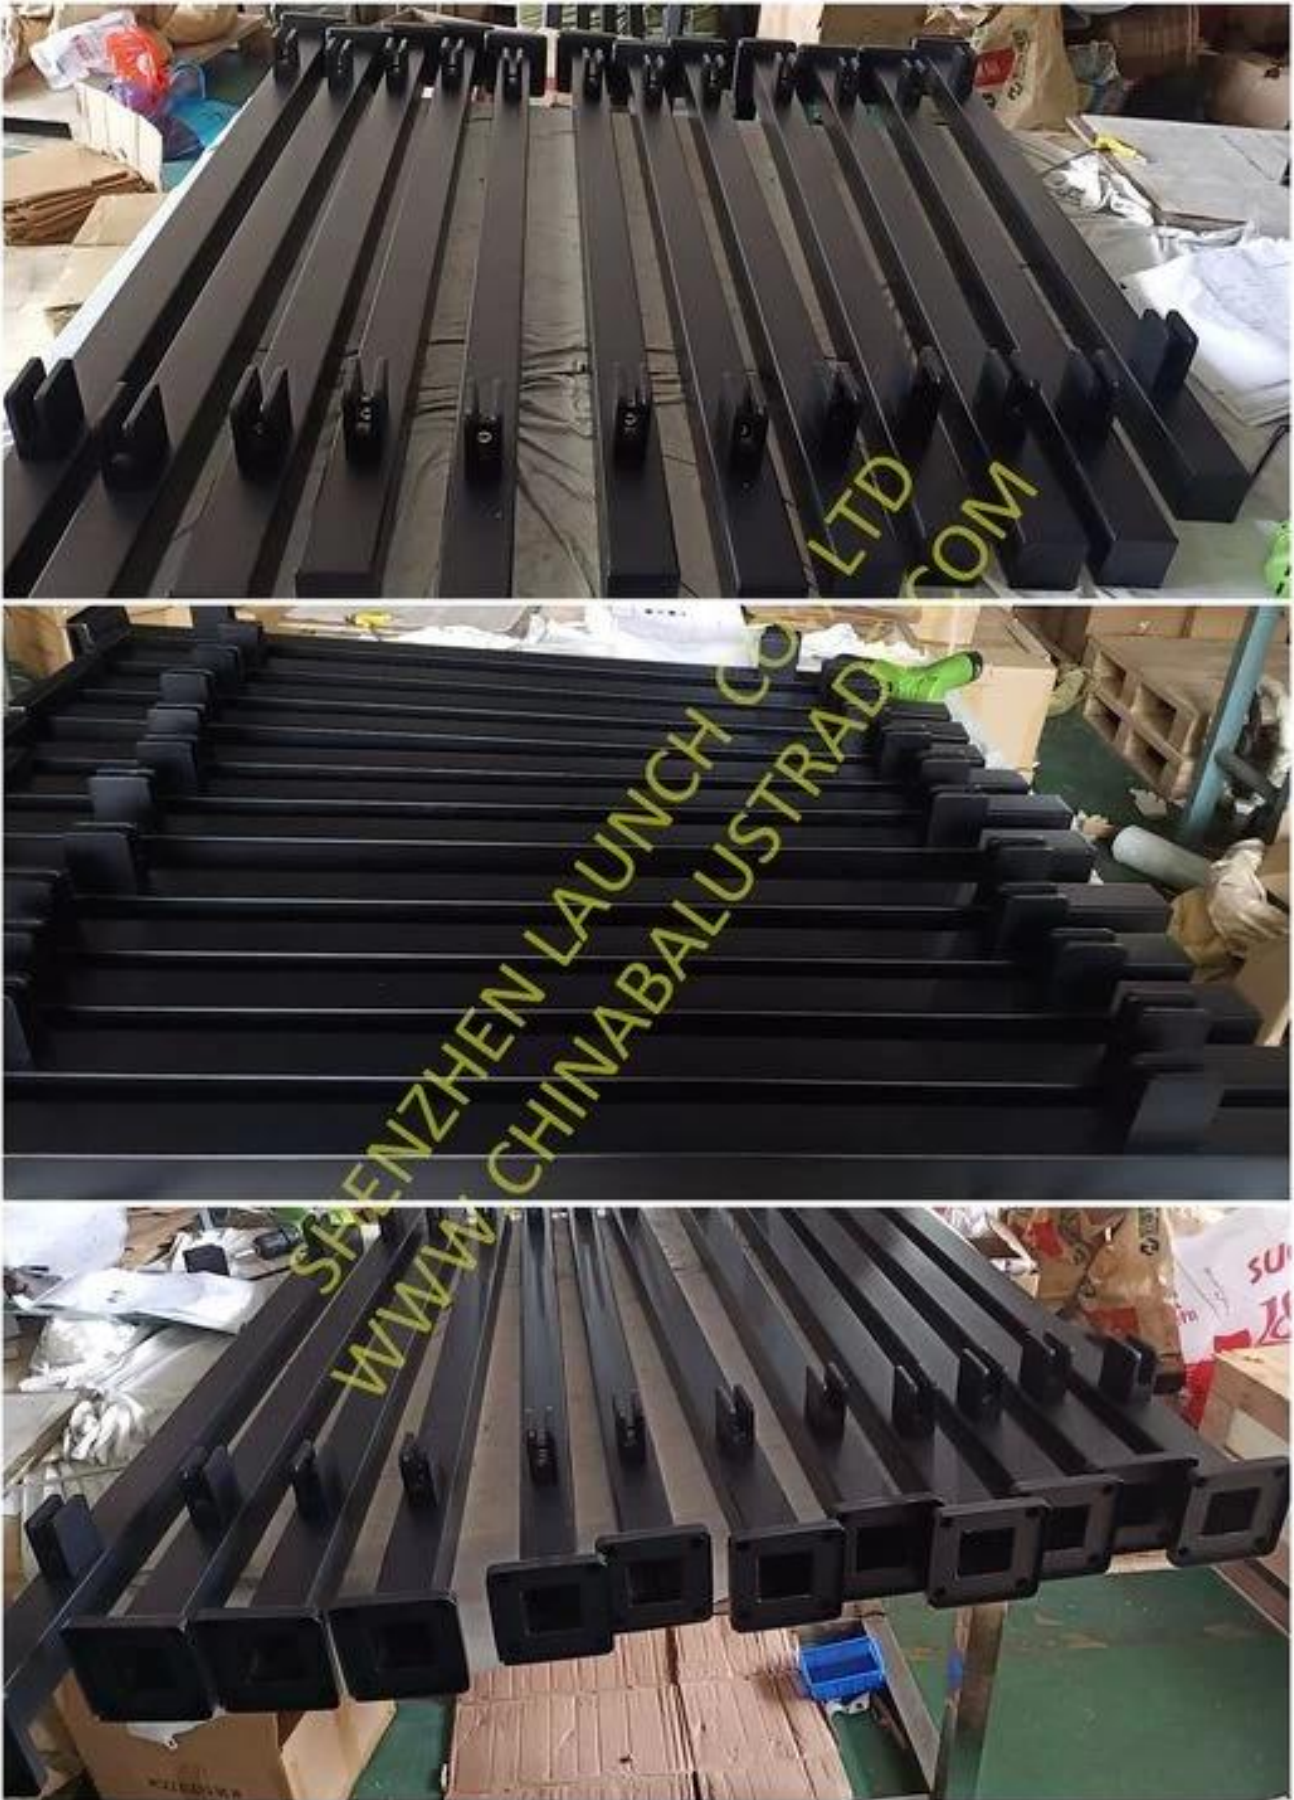

Projectshow