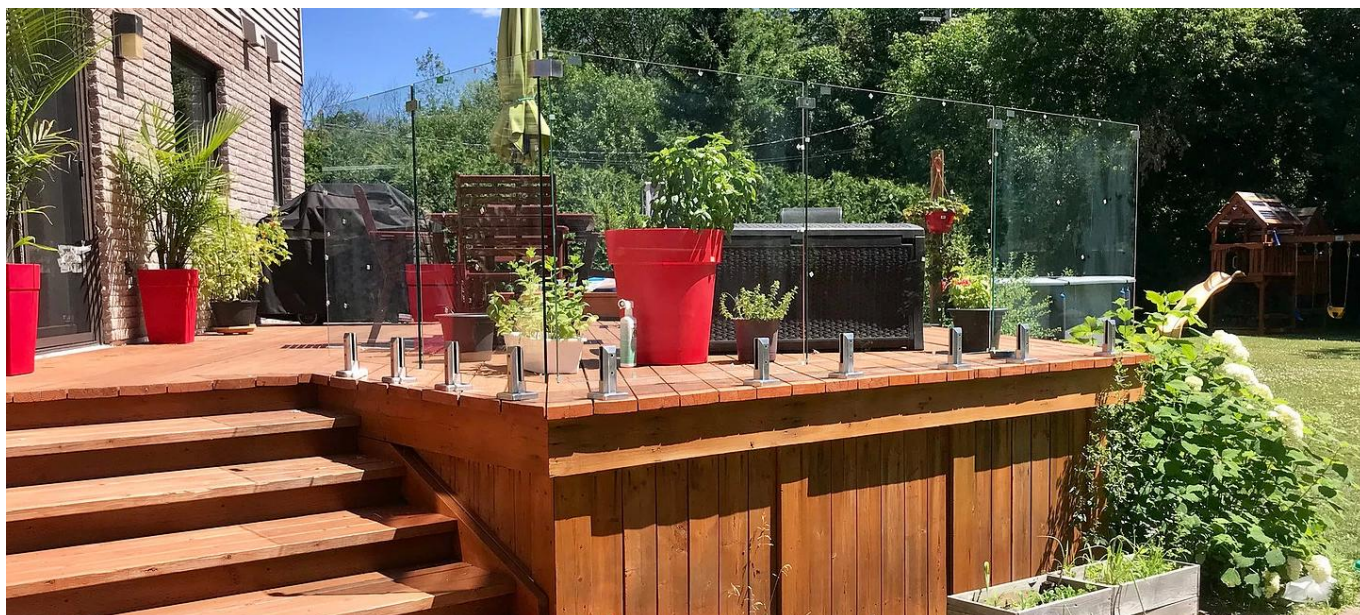

**Welkom bij contact met ons op voor meer informatie:
Vooravond
E-mail: sales03@launch-china.cn
HP / WhatsApp: +8613686807796**