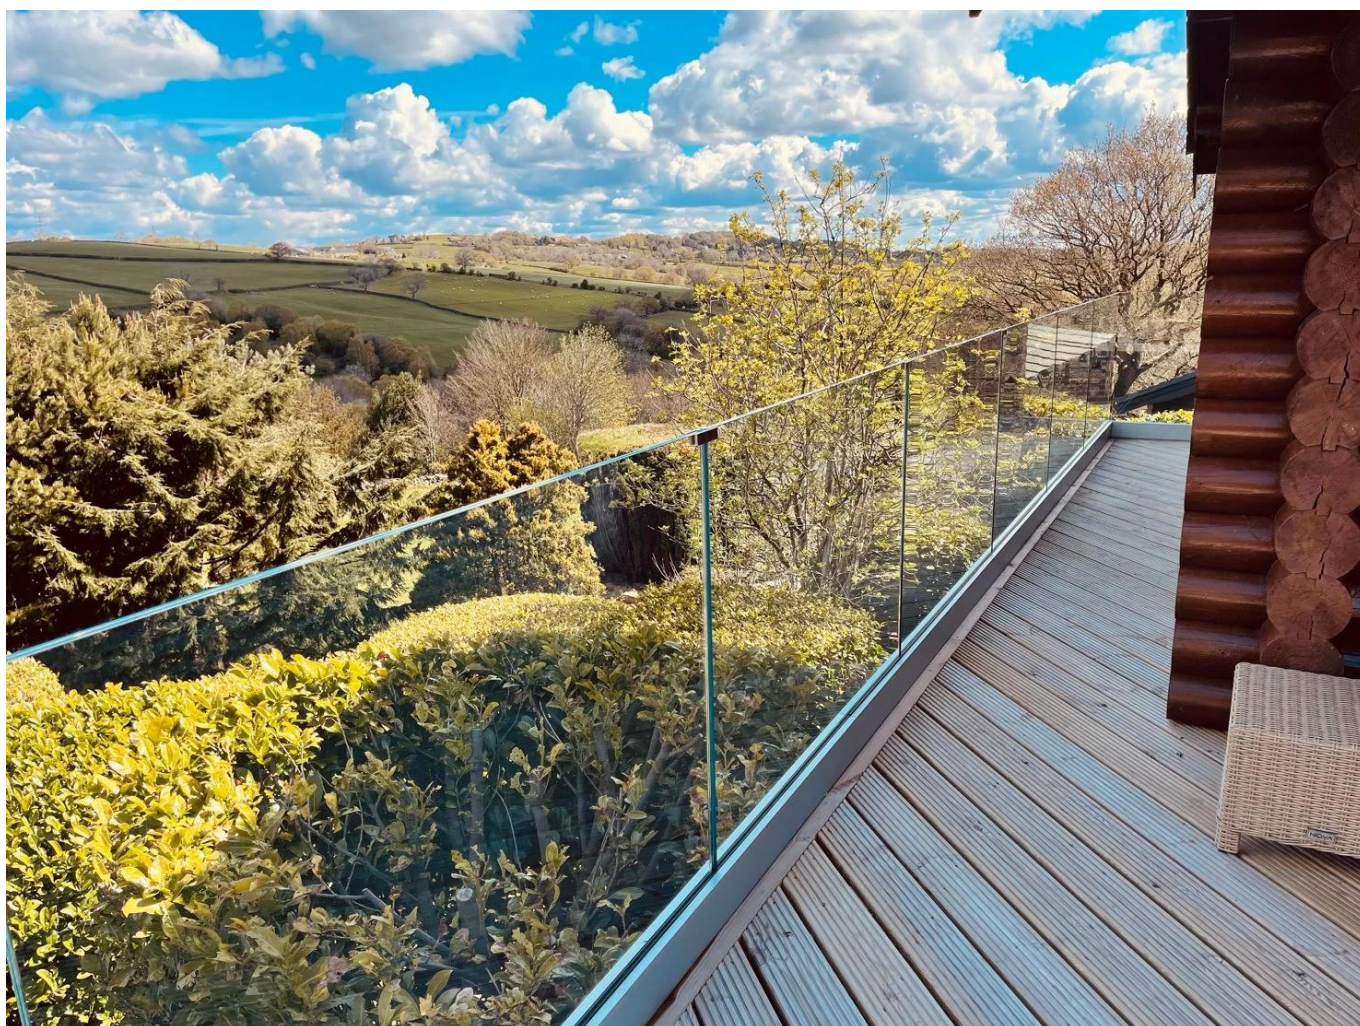

**Welkom bij contact met ons op voor meer informatie:
Vooravond
E-mail: sales03@launch-china.cn
HP / WhatsApp: +8613686807796**