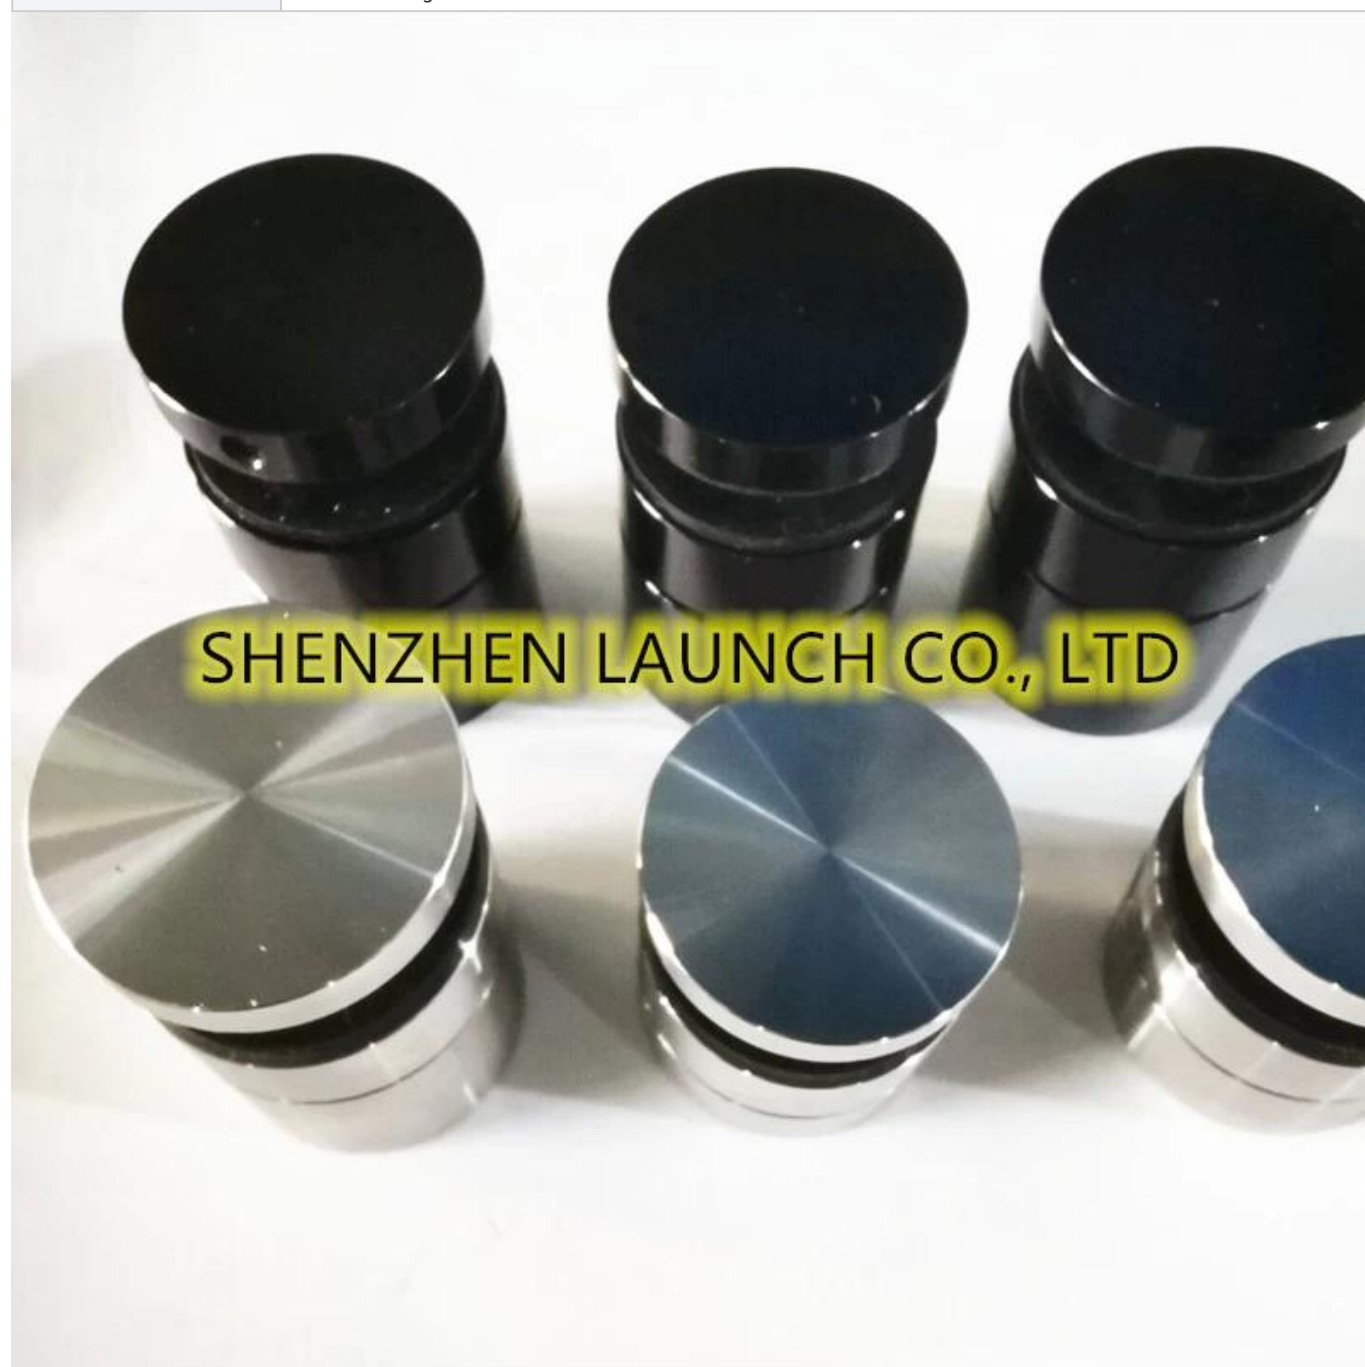

## Roestvrij staal 316 Grade Heavy Duty Staircase Glass Railing Ronde Standoff Base en GLB voor houten muur

Kenmerken van Round Standoff Base en Cap:

productnaam	Roestvrij staal 316 Grade Heavy Duty Staircase Glass Railing Ronde Standoff Base en GLB voor houten muur
Materiaal	Roestvrij staal 304/316, duplex 2205
Grootte	Diameter 38 mm (1 1/2 "), 40 mm of 50 mm (2"), dop 10 mm, basislengte instelbaar van 25-35 mm
Gebruik	Binnen- en outdoor trappen Ontwerp, balkon reling, dek frameleze glazen reling, Juliet balkon ontwerp, zwevende trap
Montagesubstraat	Voor het monteren van hout, beton of staal
Afwerking optie	Spiegel gepolijst of satijn geborsteld of zwart
Fit glasdikte	10-21.52mm
Glazen type	Gelamineerd of monolithisch
Maatwerk	Beschikbaar
Productietechniek	CNC-bewerking

Andere modellen van glazen standoffs zoals hieronder-

Part No.	Material	Finish	Body	Bolt size
<ul style="list-style-type: none"> <li>▪ SF-30</li> <li>▪ SF-40</li> <li>▪ SF-50</li> <li>▪ SF-50A</li> </ul>	<ul style="list-style-type: none"> <li>▪ AISI 304</li> <li>▪ AISI 316</li> </ul>	<ul style="list-style-type: none"> <li>▪ Satin</li> <li>▪ Mirror</li> </ul>	<ul style="list-style-type: none"> <li>▪ 30x10; 30x25mm</li> <li>▪ 40x10; 40x30mm</li> <li>▪ 50x12; 50x30mm</li> <li>▪ 50x12; 50x50mm</li> <li>▪ silicon rubber gasket included</li> </ul>	<ul style="list-style-type: none"> <li>▪ M10x120 bolt</li> <li>▪ M10x72 wood screw</li> <li>▪ M8x100 bolt</li> <li>▪ M8 x72 wood screw</li> </ul>

Part No.	Material	Finish	Body	Bolt size
<ul style="list-style-type: none"> <li>▪ SF-38Z</li> </ul>	<ul style="list-style-type: none"> <li>▪ AISI 304</li> <li>▪ AISI 316</li> </ul>	<ul style="list-style-type: none"> <li>▪ Satin</li> <li>▪ Mirror</li> </ul>	<ul style="list-style-type: none"> <li>▪ hollow type</li> <li>▪ 38x7.5;38x38mm</li> <li>▪ silicon rubber gasket included</li> </ul>	<ul style="list-style-type: none"> <li>▪ M8x70 hexagonal screw</li> </ul>