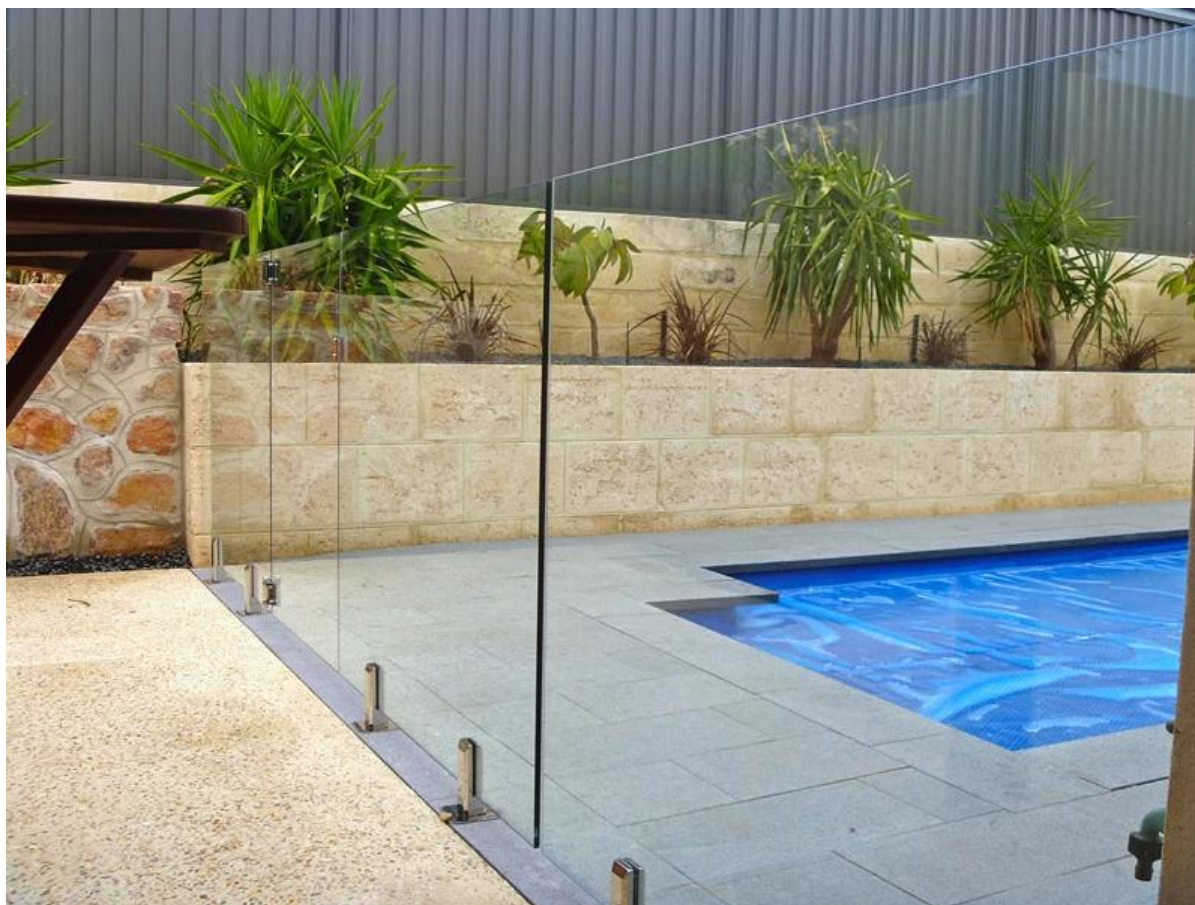

### De eigenschappen:

Itemnaam	glas spon
spon applicatie	Mogelijkheid tot zwembad hek, frameeloze glazen balustrade, dek glazen balustrade.
spon materiaal	RVS 316
spon kwaliteit	hoge kwaliteit, kan worden gebruikt in de buurt van het zwembad of de zee, in de regen, sneeuw en winderig weer
spon afwerking	satijn / geborsteld of glanzend gepolijst
suit glasdikte	6mm / 8mm / 10mm / 1076mm, 12mm, 12.76mm, 13.52mm
types spon	spon type 1: rond bodemplaat spon zwikje type 2: vierkante bodemplaat spon zwikje type 3: round kernboor spon zwikje type4: vierkant kernboor spon
spon Model Number	RBM: round bodemplaat spon SBM: vierkante bodemplaat spon RCM: round kernboor spon SCM: vierkant kernboor spon
spon pakket	plastic bag + kleine witte doos + carton 1 spon voor 1 witte doos 10 of 12 sponnen voor een doos
spon gewicht	1.65kg voor RBM: round bodemplaat spon 2,1 kg voor SBM: vierkante bodemplaat spon 1.85kg voor RCM: round kernboor spon 1.97kg voor SCM: vierkant kernboor spon
massaproductie doorlooptijd	20-25 dagen
MOQ	1 set
verzendingmethode	zending wordt verzonden per koerier als DHL, UPS, FedEx etc voor kleine hoeveelheid; zending wordt verzonden door de zee / vaartuig voor de grote hoeveelheid
handelsvoorwaarden:	EXW, FOB, CNF, C & amp; F, CIF etc
betaalvoorwaarden:	T / T (50/50, 30/70), Western Union, Alibaba escrow

Model: RBM (rond bodemplaat)

Model: SBM (vierkante bodemplaat)

Inpakken:

4 types spie:

Project foto's voor uw referentie:

1. roestvrij staal spie voor het balkon glazen balustrade ontwerp:

2. stainless staal spie ontwerpen van zwembaden: