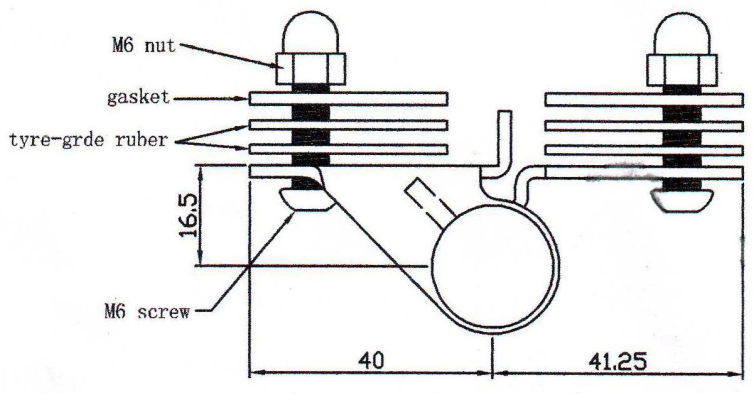

Roestvrij staal 316L glazen veer zelfsluitende scharnier voor zwembadomheining.

Onze producten zullen zeker werken voor uw zwembadafrastering!

Productiebeschrijving:

naam	G-G1 (plaatwerk glas naar glas scharnier)
materiaal	roestvrij staal 316L
af hebben	spiegel of satijn gepolijst
voor glasdikte	8-12 mm
M.OQ	1 set
functie	aan te sluitenect het glaspaneel op glas poort, zelfsluitend
Pakket details	1. twee scharnieren / binnenkast 2. vier gevallen / doos 3. vanaf uw vereiste
verzending voldaanhod	door UPS, DHL, FedEX, TNT, door de lucht eend over zee

Product foto:

G-G 1

Product technische tekening:

Gatenpositie voor glazen scharnier en glazen vergrendeling

Projectfoto ter referentie.

Andere gelijkaardige producten:

Als u hier interesse in heeft, neem dan contact met ons op, wij zullen u de beste service verlenen.