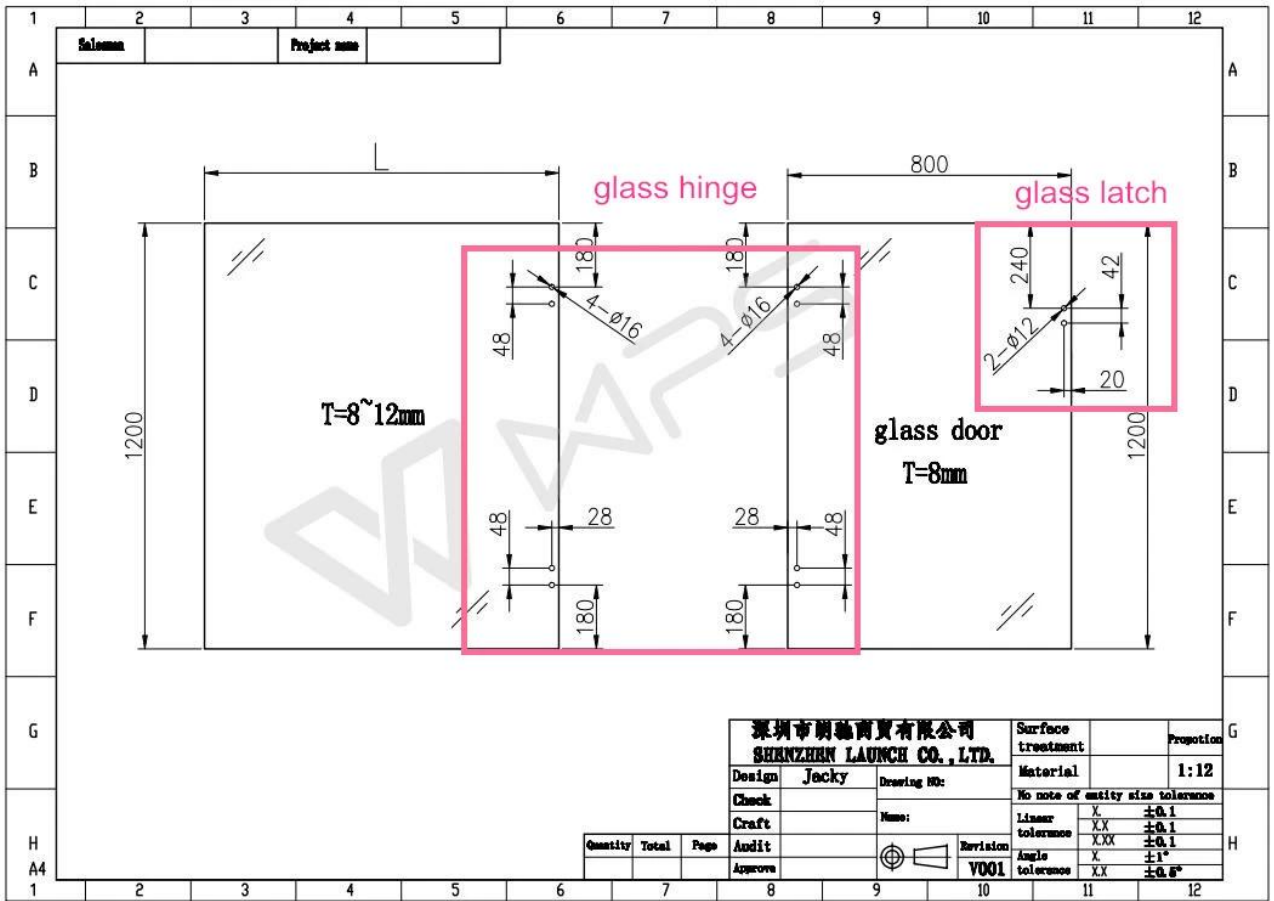

Roestvrij staal 316L glazen veer zelfsluitende scharnier voor zwembadomheining.

Onze producten zullen zeker werken voor uw zwembadafrastering!

Productiebeschrijving:

naam	G-G1 (plaatwerk glas naar glas scharnier)
materiaal	roestvrij staal 316L
af hebben	spiegel of satijn gepolijst
voor glasdikte	8-12 mm
M.OQ	1 set
functie	aan te sluitenect het glaspaneel op glas poort, zelfsluitend
Pakket details	1. twee scharnieren / binnenkast 2. vier gevallen / doos 3. vanaf uw vereiste
verzending voldaanhod	door UPS, DHL, FedEX, TNT, door de lucht eend over zee

Product foto:

G-G 1

Product technische tekening:

Gatenpositie voor glazen scharnier en glazen vergrendeling

Projectfoto ter referentie.

Andere gelijkaardige producten:

Als u hier interesse in heeft, neem dan contact met ons op, wij zullen u de beste service verlenen.