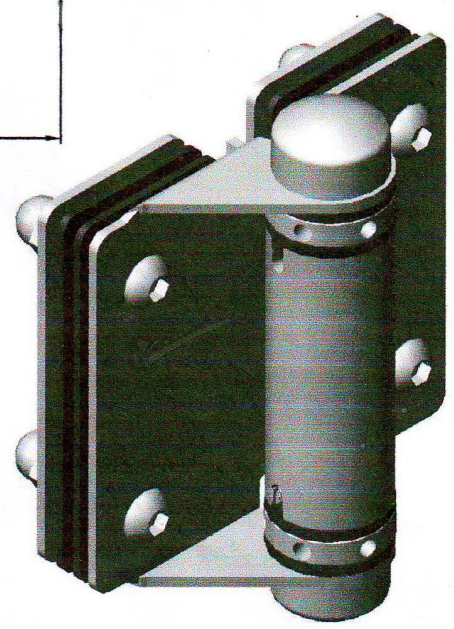

Roestvrij staal 316L glazen veer zelfsluitende scharnier voor zwembadomheining.

Onze producten zullen zeker werken voor uw zwembadafrastering!

Productiebeschrijving:

naam	G-G1 (plaatwerk glas naar glas scharnier)
materiaal	roestvrij staal 316L
af hebben	spiegel of satijn gepolijst
voor glasdikte	8-12 mm
M.OQ	1 set
functie	aan te sluitenect het glaspaneel op glas poort, zelfsluitend
Pakket details	1. twee scharnieren / binnenkast 2. vier gevallen / doos 3. vanaf uw vereiste
verzending voldaanhod	door UPS, DHL, FedEX, TNT, door de lucht eend over zee

Product foto:

G-G 1

Product technische tekening:

Gatenpositie voor glazen scharnier en glazen vergrendeling

Projectfoto ter referentie.

Andere gelijkaardige producten:

Als u hier interesse in heeft, neem dan contact met ons op, wij zullen u de beste service verlenen.