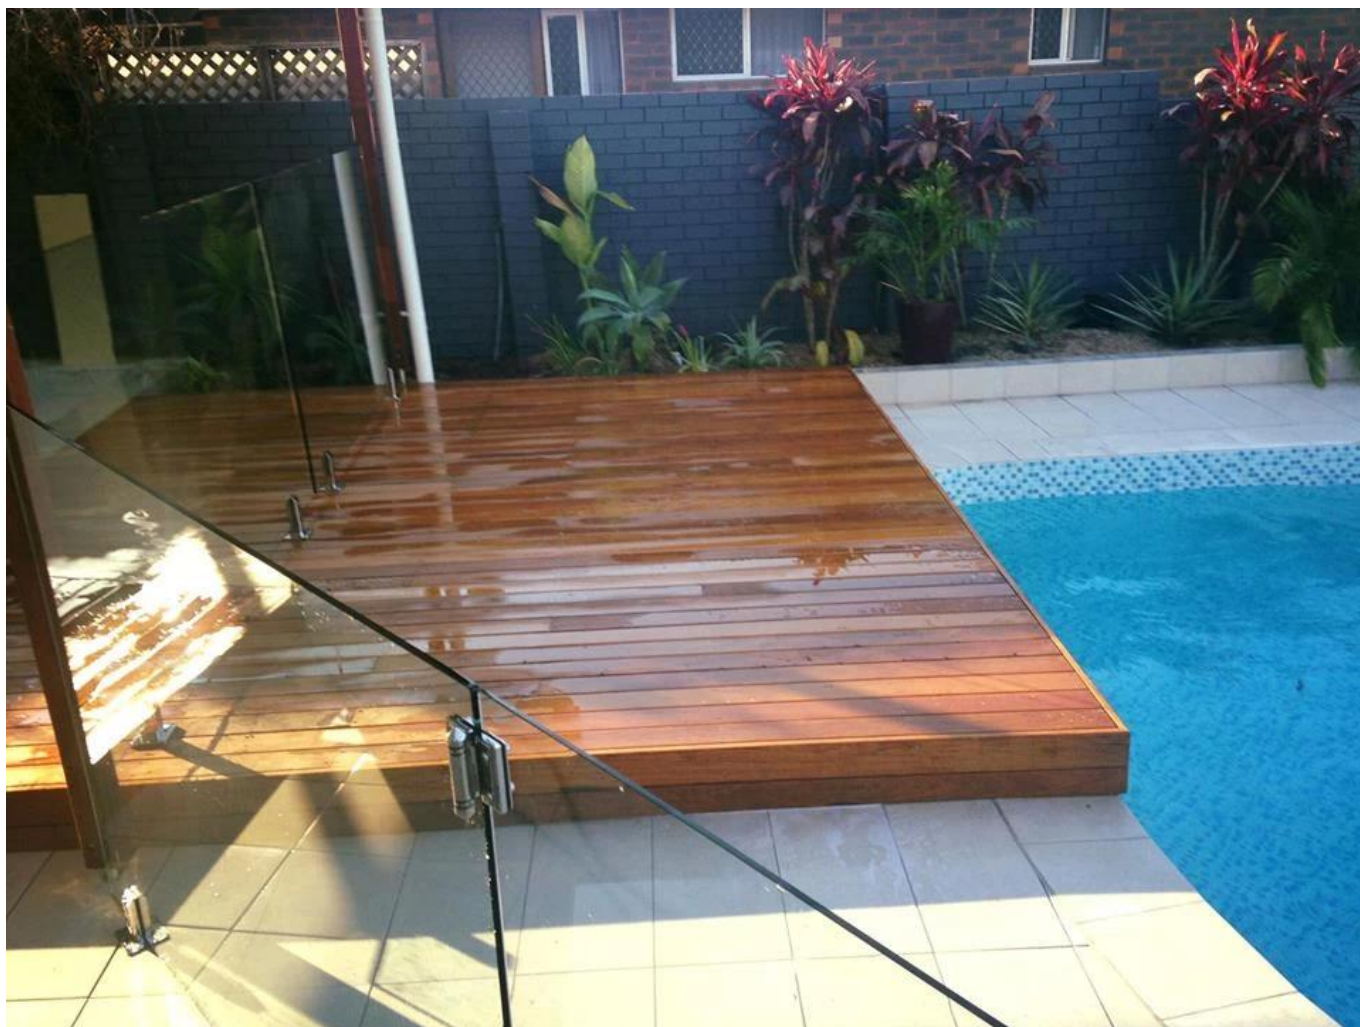

Roestvrij staal 316L glazen veer zelfsluitende scharnier voor zwembadomheining.

Onze producten zullen zeker werken voor uw zwembadafrastering!

Productiebeschrijving:

naam	G-G1 (plaatwerk glas naar glas scharnier)
materiaal	roestvrij staal 316L
af hebben	spiegel of satijn gepolijst
voor glasdikte	8-12 mm
M.OQ	1 set
functie	aan te sluitenect het glaspaneel op glas poort, zelfsluitend
Pakket details	1. twee scharnieren / binnenkast 2. vier gevallen / doos 3. vanaf uw vereiste
verzending voldaanhod	door UPS, DHL, FedEX, TNT, door de lucht eend over zee

Product foto:

G-G 1

Product technische tekening:

Gatenpositie voor glazen scharnier en glazen vergrendeling

Projectfoto ter referentie.

Andere gelijkaardige producten:

Als u hier interesse in heeft, neem dan contact met ons op, wij zullen u de beste service verlenen.