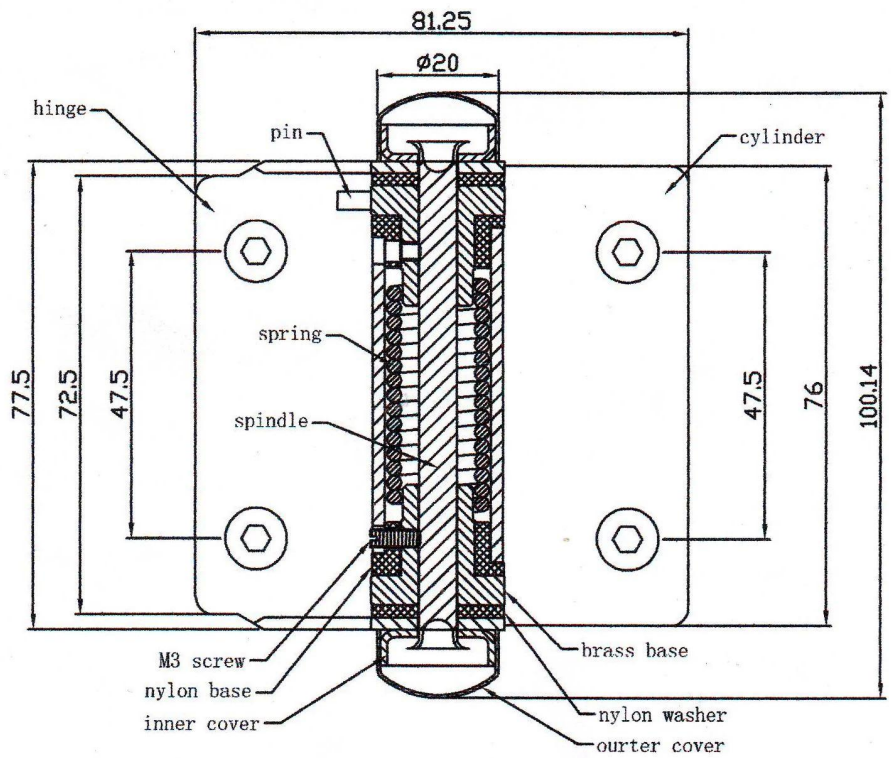

Roestvrij staal 316L glazen veer zelfsluitende scharnier voor zwembadomheining.

Onze producten zullen zeker werken voor uw zwembadafrastering!

Productiebeschrijving:

naam	G-G1 (plaatwerk glas naar glas scharnier)
materiaal	roestvrij staal 316L
af hebben	spiegel of satijn gepolijst
voor glasdikte	8-12 mm
M.OQ	1 set
functie	aan te sluitenect het glaspaneel op glas poort, zelfsluitend
Pakket details	1. twee scharnieren / binnenkast 2. vier gevallen / doos 3. vanaf uw vereiste
verzending voldaanhod	door UPS, DHL, FedEX, TNT, door de lucht eend over zee

Product foto:

G-G 1

Product technische tekening:

Gatenpositie voor glazen scharnier en glazen vergrendeling

Projectfoto ter referentie.

Andere gelijkaardige producten:

Als u hier interesse in heeft, neem dan contact met ons op, wij zullen u de beste service verlenen.