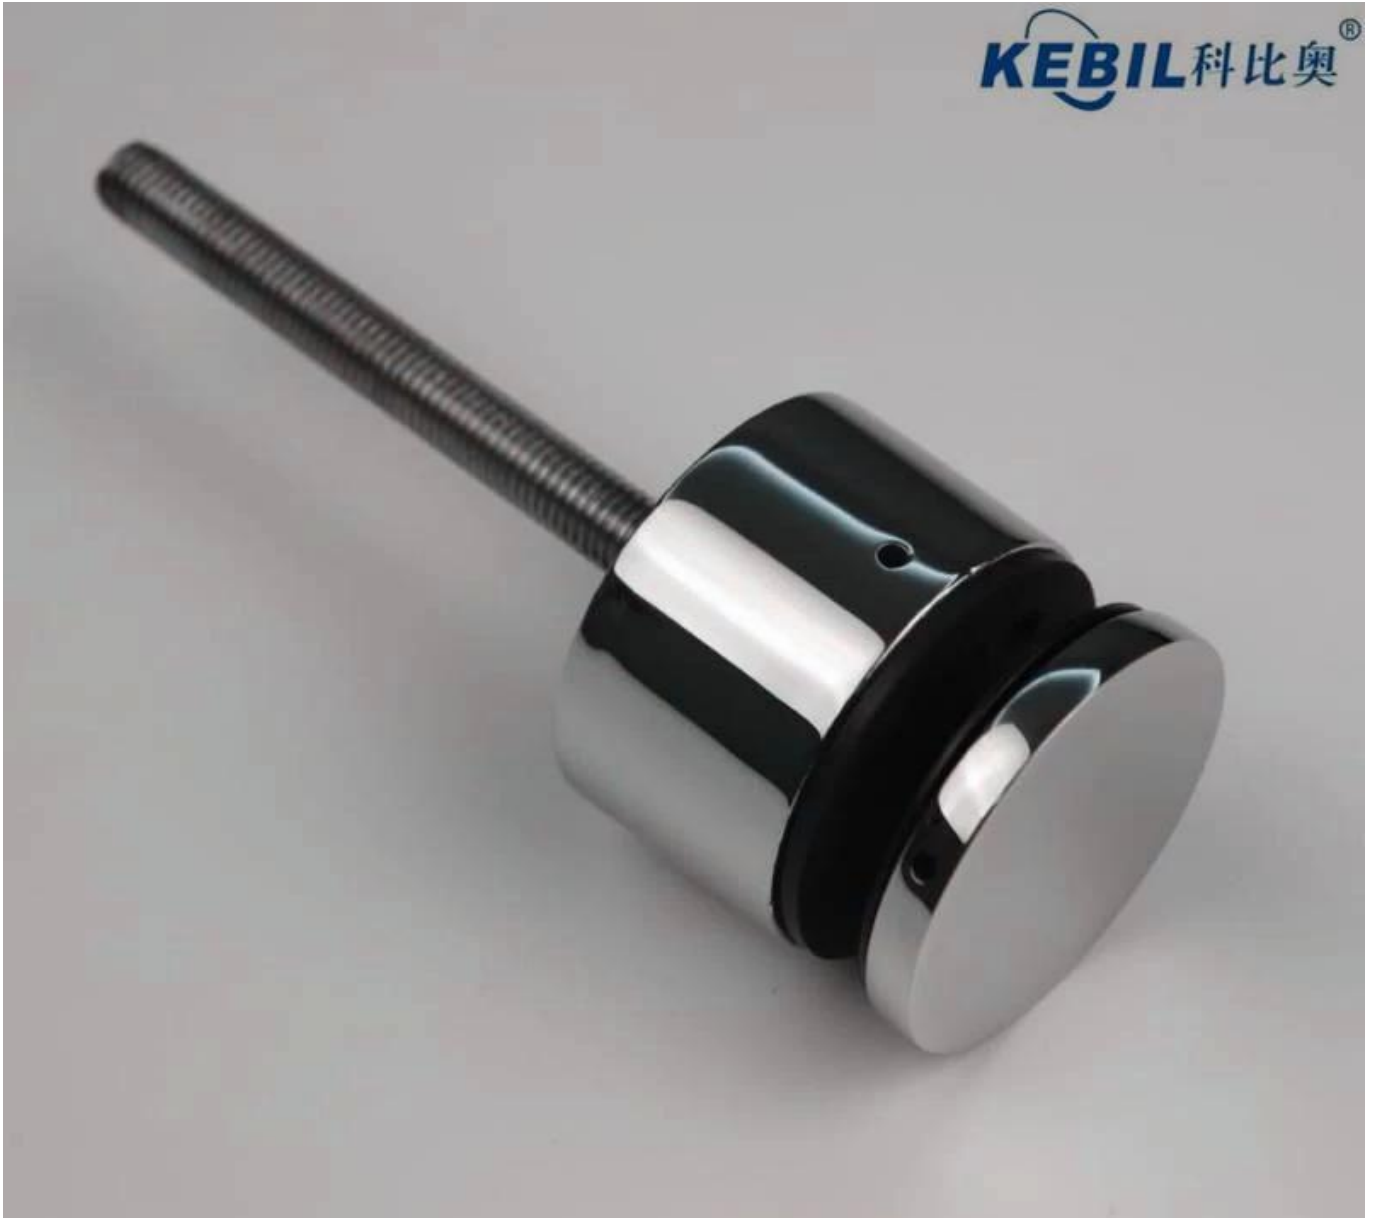

Modelnummer: SF-38Z