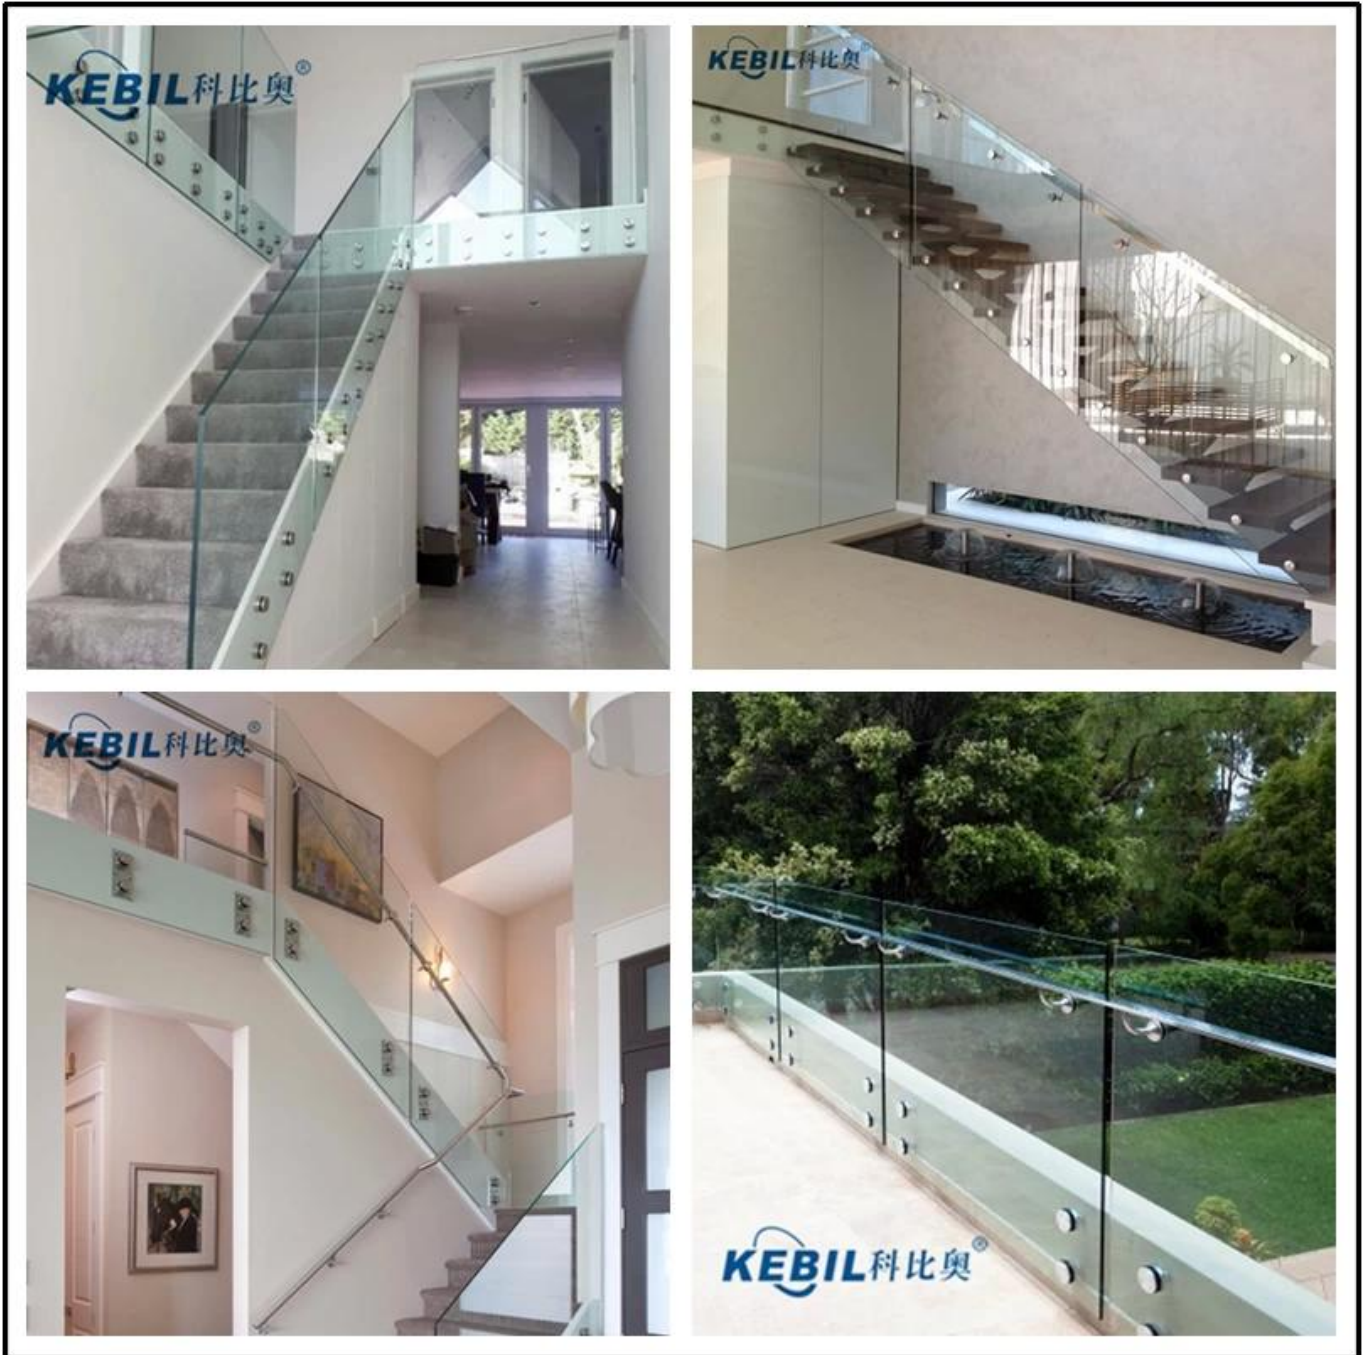

Toepassingsfoto's

Mocht u nog wensen hebben, neem dan gerust contact met ons op.

Frank Fang

E-mailadres: sales02@launch-china.cn

Telefoon / WhatsApp / Wechat: +8615906261741