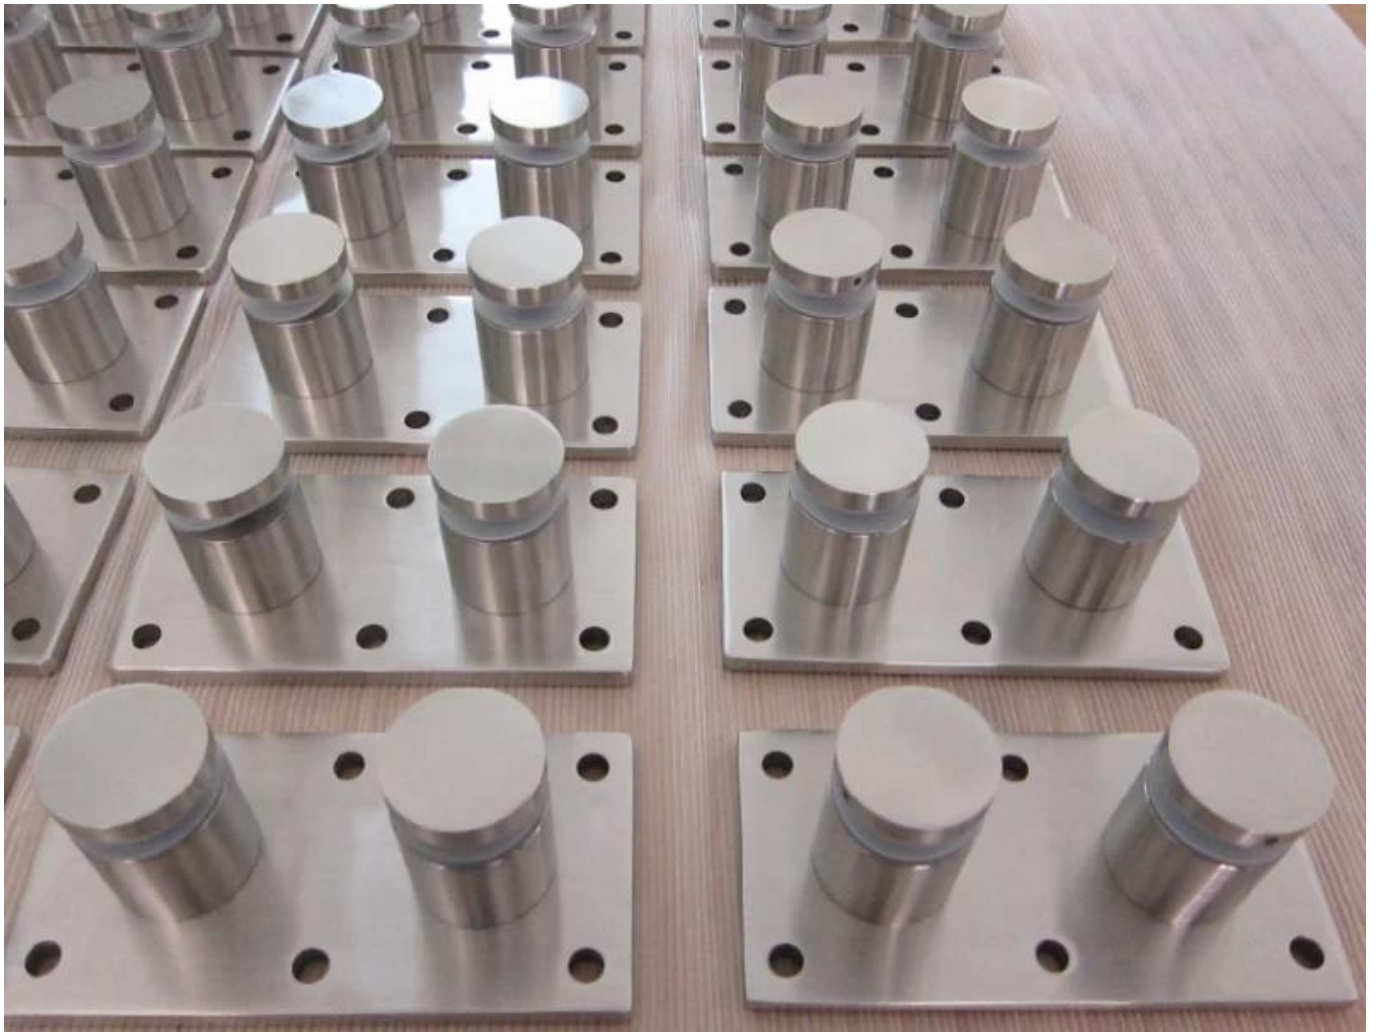

Glass Standoff is een prachtig bevestigingsmiddel dat uw glas stabiel kan bevestigen met een lange bout aan de muur of aan hout. Aardige gebruikerservaringen en een verbluffend extern zicht hebben bewezen dat het erg populair zal zijn voor veel toepassingen zoals huis, villa, kantoorgebouw, enz. Trapleuning en balkonleuning zijn veelgebruikte plaatsen

Part No.	Material	Finish	Body	Bolt size
▪ SF-38Z	▪ AISI 304 ▪ AISI 316	▪ Satin ▪ Mirror	▪ hollow type ▪ 38x7,5;38x38mm ▪ silicon rubber gasket included	▪ M8x70 hexagonal screw

Part No.	Material	Finish	Body	Mounting plate size
▪ SF-50T	▪ AISI 304 ▪ AISI 316	▪ Satin ▪ Mirror	▪ 50x10;50x30mm ▪ silicon rubber gasket included	▪ 200x100x10mm

Hieronder staan enkele soorten van onze standaard afstandhouders, maatwerk en structuur zijn ook beschikbaar wanneer dat nodig is.

Modelnummer: SF-30

Modelnummer: SF-38Z

Modelnummer: SF-50T

Afbeeldingen inpakken