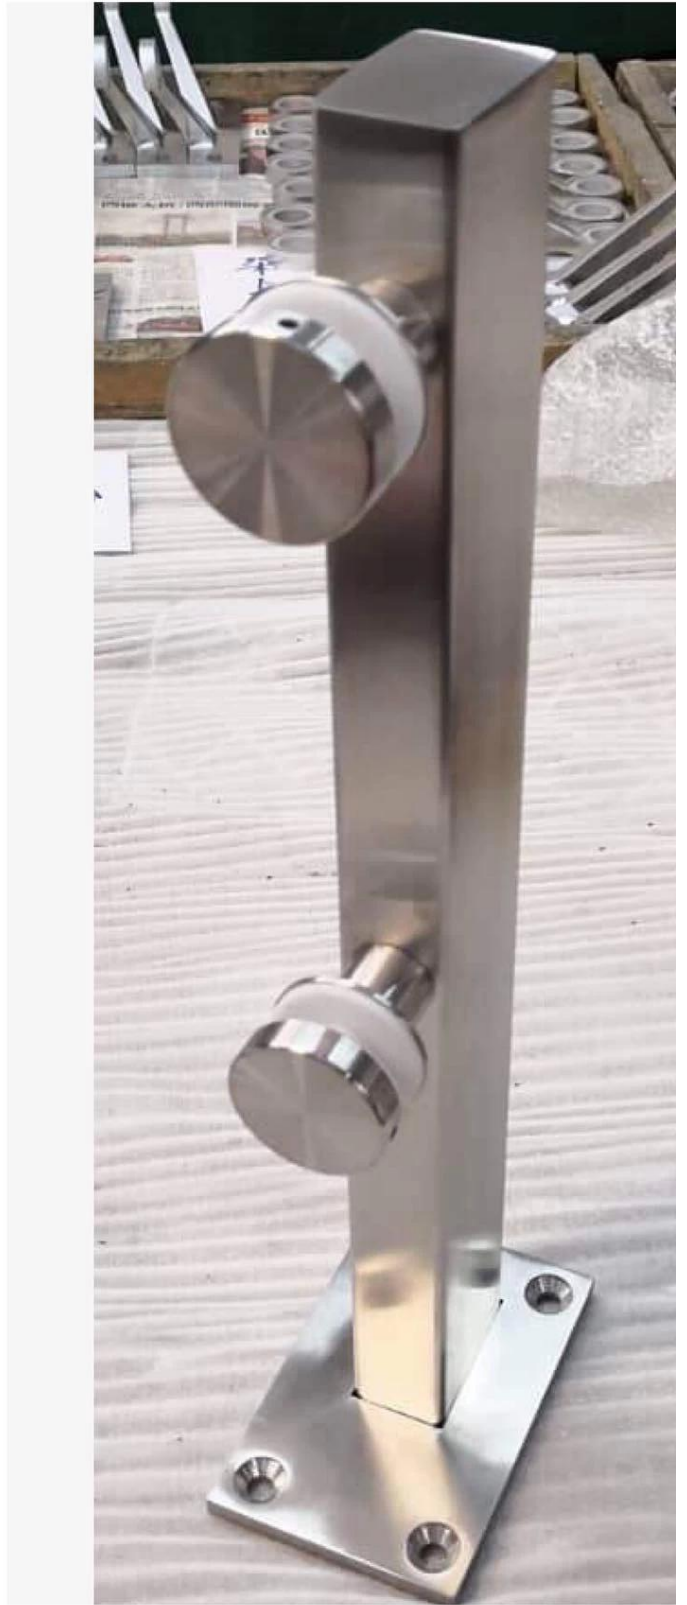

RVS balustrade glazen minipaal beugel glasklem railing eindpaal

RVS balustrade glazen minipaal beugel glasklem railing eindpaal	
Artikel nr.	LCH-100
Basismaat	140 x 76,50 mm voor 4 gaten
Materiaal	316 roestvrij staal
Af hebben	Geborsteld nikkel Gepolijst Chroom Mat zwart