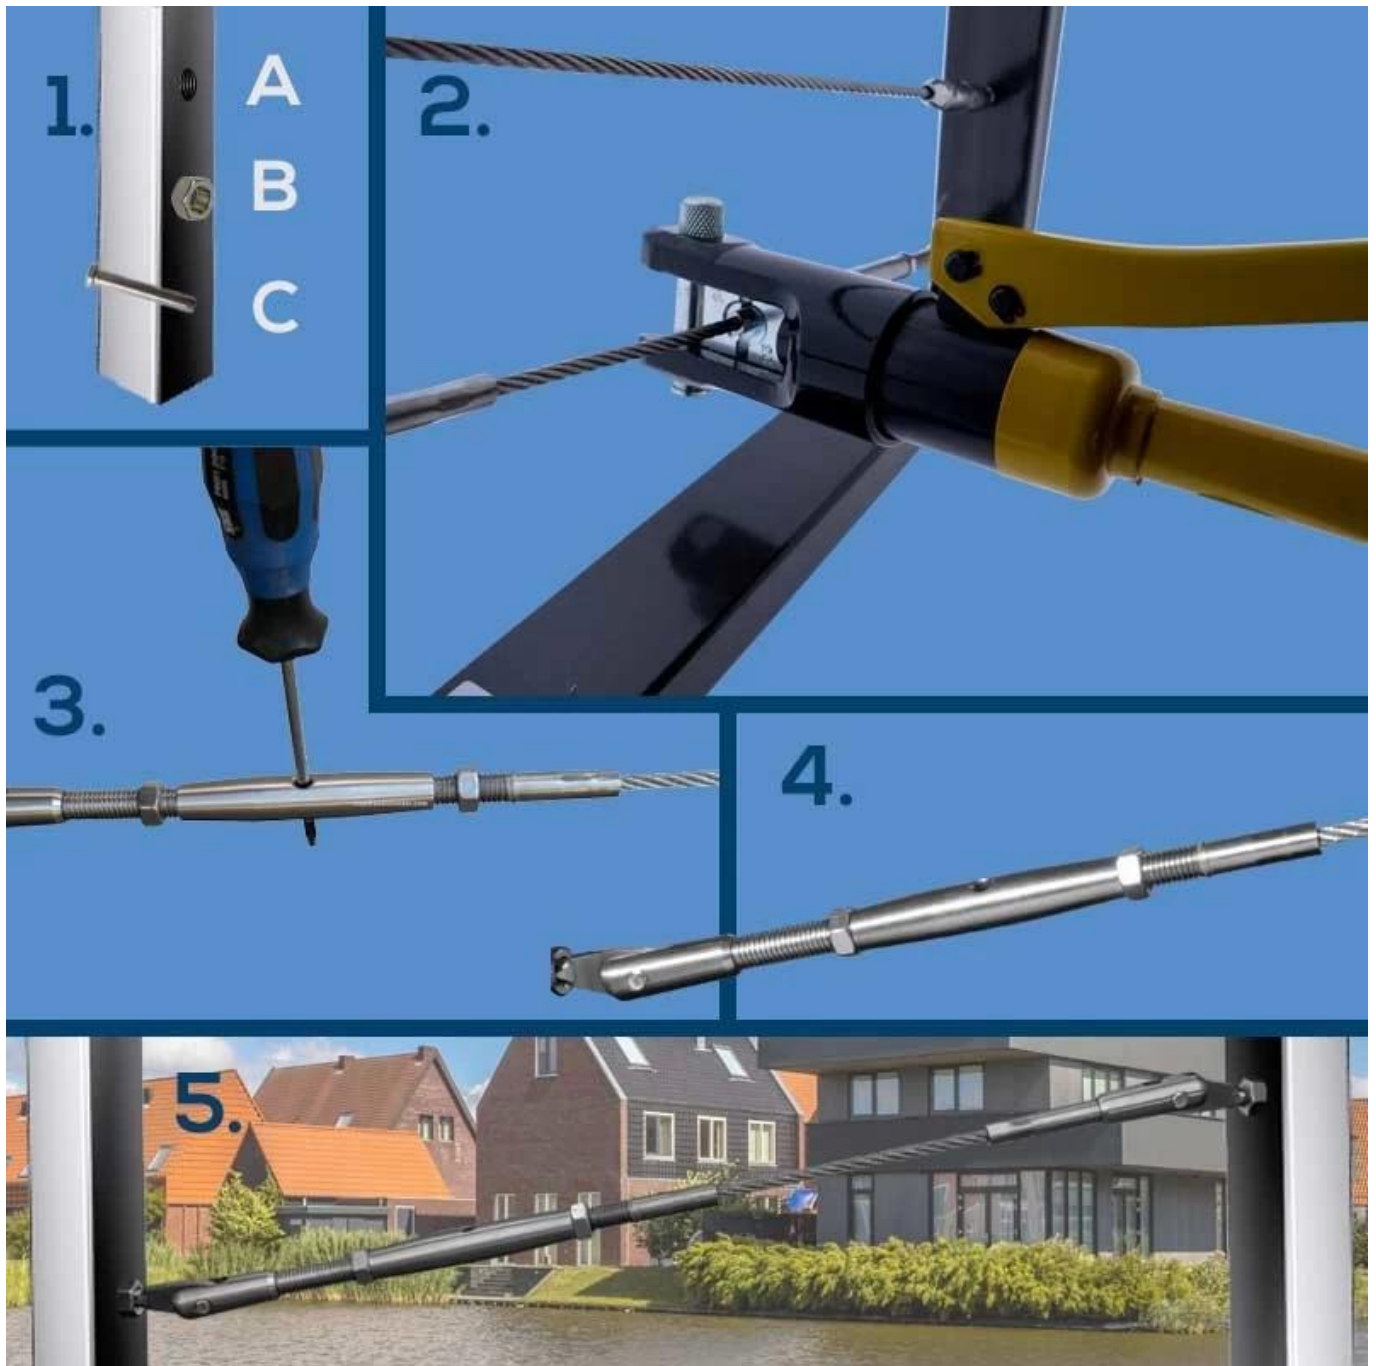

Roestvrij staal DIY draad touw kabel railing draad touw 6mm spanner voor dek trap balkon kabel leuning

Productnaam	kabeldraadtouweindeuitrusting,kabelSpaners, kabelwager, kabelspurbuckle
Materiaal	roestvrijstaal316
Oppervlakte behandeling	bekladdengeborsteld,spiegelgepolijst
Voor kabeldiameter	5 mm,6 mm
Sollicitatie	draadtouwbalustrade,kabeltraliewerknasysteem
Verkochtalseenpaar-	een is kort, de andere is lang,twee komen samen als een paar

Voordelen:

1. Hoge kwaliteit met een redelijke prijs
2. Top/side-installatie
3. Gebruikt voor de trap of balkon, enz
4. Eenvoudig, schoon en eigentijds ontwerp
5. gecompenseerbaar massief hout
6. inder en buiten roestvrijstellige railing
7. Customized ontwerp beschikbaar
8. Geprovideerd de detailinstallatietekening
9. Sample materiaal Aviliable

Pakket voor roestvrijstalen kabeltraliwerksysteem:

1. Glass Railing: Wood Crates
 2. Baluster: Pearl Katoen Innerlijke, 1 stks / doos, 4-6Boxes / Carton
 3. Others: Pearl Katoen /BubBLE Bag Inner, Outer Charton
- Kabel- en eindfitting Foto's:

Gebruik hydraulische crimper voor de installatie:

1. Roestvrijstalen kabelbespalingsysteem is eenvoudig te installeren, gewoon schroef, geen lassen.
2. DETAILED Installatietekening en instructie van de glazen reling worden verstrekt