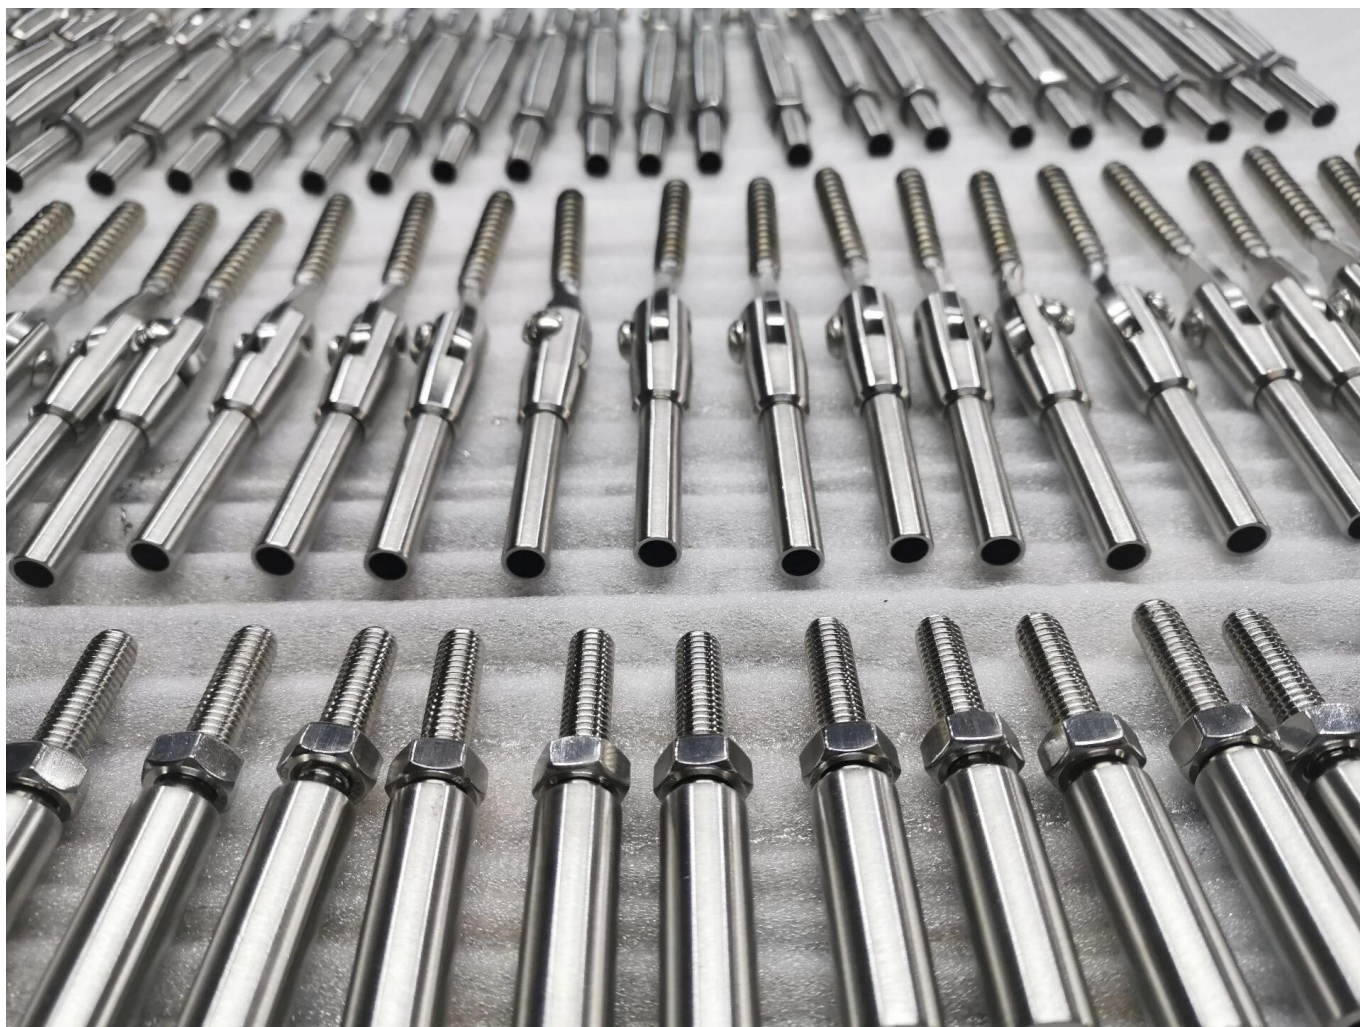

Roestvrij staal DIY draad touw kabel railing draad touw 6mm spanner voor dek trap balkon kabel leuning

Productnaam	kabeldraadtouweindeuitrusting,kabelSpaners, kabelwager, kabelspurbuckle
Materiaal	roestvrijstaal316
Oppervlakte behandeling	bekladdengeborsteld,spiegelgepolijst
Voor kabeldiameter	5 mm,6 mm
Sollicitatie	draadtouwbalustrade,kabeltraliewerknasysteem
Verkochtalseenpaar-	een is kort, de andere is lang,twee komen samen als een paar

Voordelen:

1. Hoge kwaliteit met een redelijke prijs
2. Top/side-installatie
3. Gebruikt voor de trap of balkon, enz
4. Eenvoudig, schoon en eigentijds ontwerp
5. gecompenseerbaar massief hout
6. inder en buiten roestvrijstellige railing
7. Customized ontwerp beschikbaar
8. Geprovideerd de detailinstallatietekening
9. Sample materiaal Aviliable

Gebruik hydraulische crimper voor de installatie:

1. Roestvrijstalen kabelbespalingsysteem is eenvoudig te installeren, gewoon schroef, geen lassen.
2. DETAILED Installatietekening en instructie van de glazen reling worden verstrekt