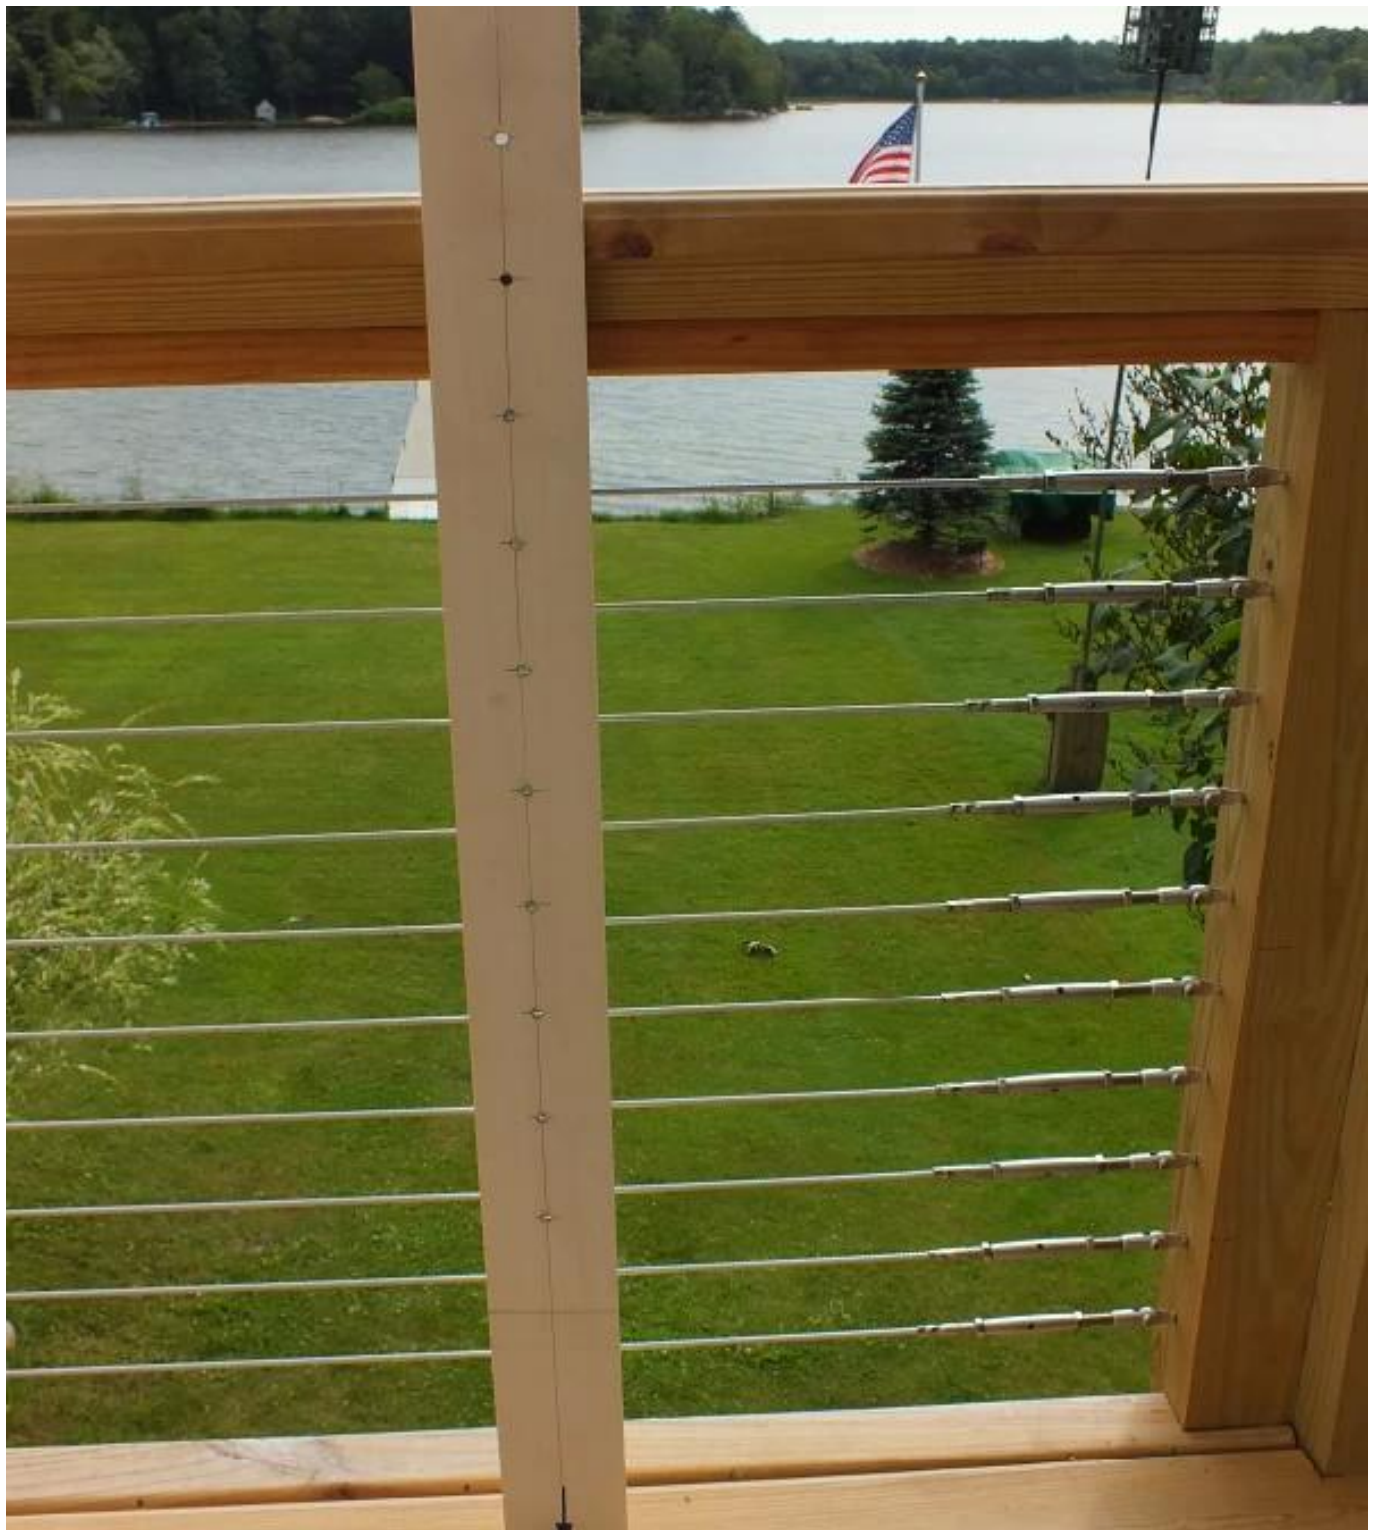

AnderKabel- en eindfitting Foto's: