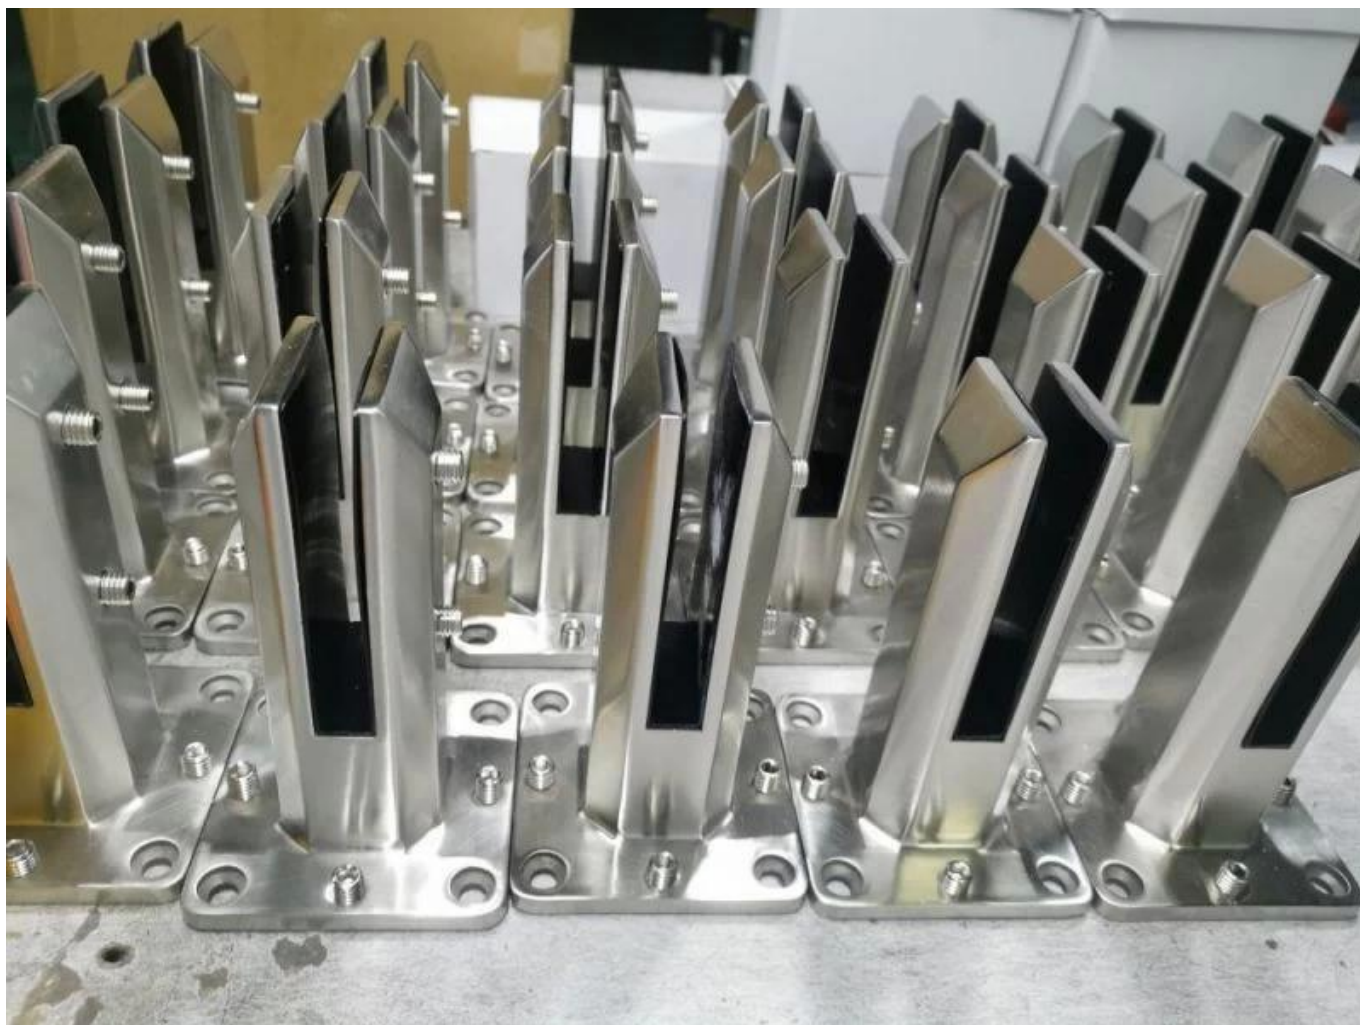

**Roestvrijstalen duplex 2205 glazen spieklem voor frameloze zwembadafrastering
glazen balustrades**

Product show

Satijn (oppervlak)

Mat (zwart) oppervlak

Technisch tekening

Mat (zwart) glasklemmen en aanverwante scharnieren en grendels

Toepassing (foto)

Andere gerelateerde glazen tappen

Surface finish
Satin

Surface finish
Mirror

RBM

SBM

RCM

SCM