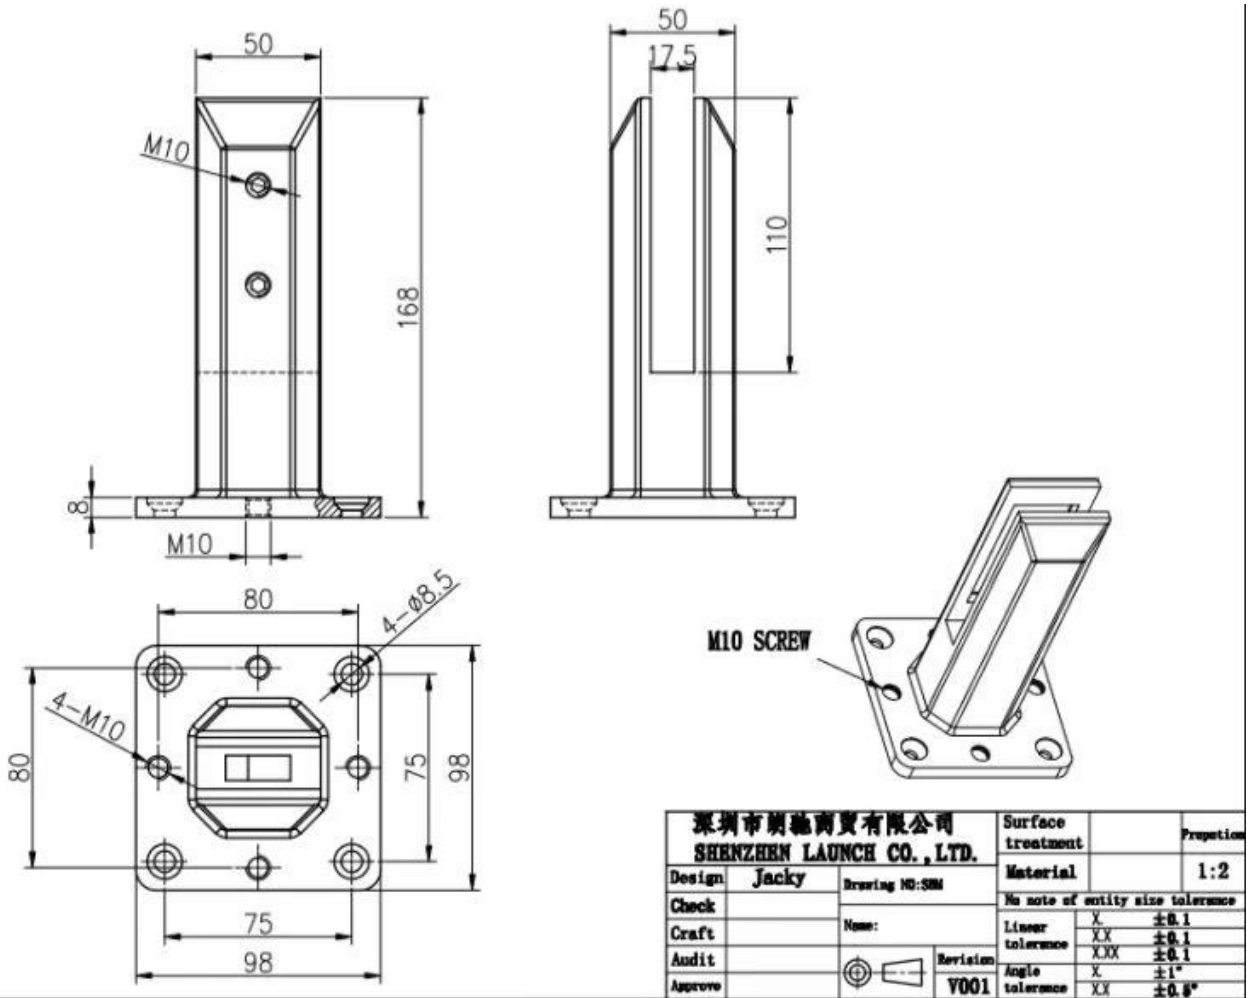

**Roestvrijstalen duplex 2205 glazen spieklem voor frameloze zwembadafrastering
glazen balustrades**

Product show

Satijn (oppervlak)

Mat (zwart) oppervlak

Technisch tekening

Mat (zwart) glasklemmen en aanverwante scharnieren en grendels