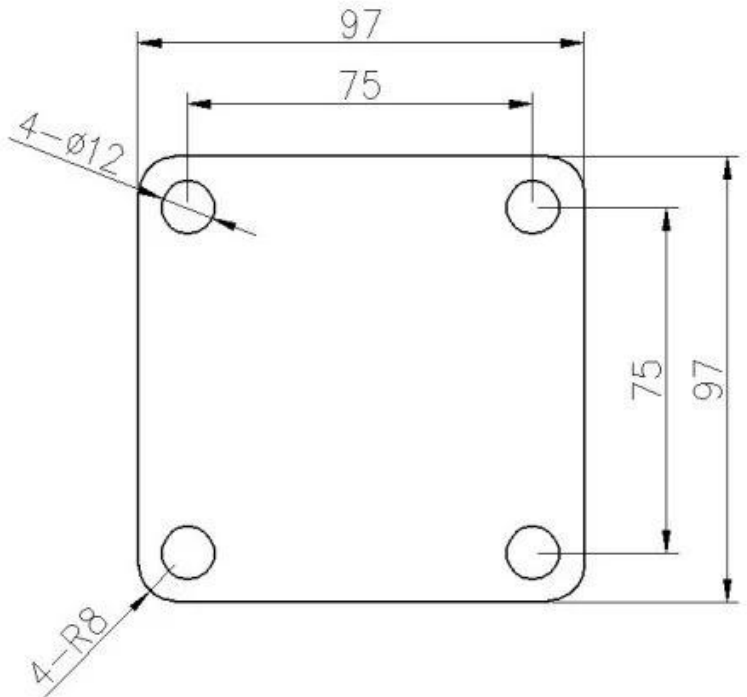

**Roestvrijstalen duplex 2205 glazen spieklem voor frameloze zwembadafrastering
glazen balustrades**

Product show

Satijn (oppervlak)

Mat (zwart) oppervlak

Technisch tekening

Mat (zwart) glasklemmen en aanverwante scharnieren en grendels