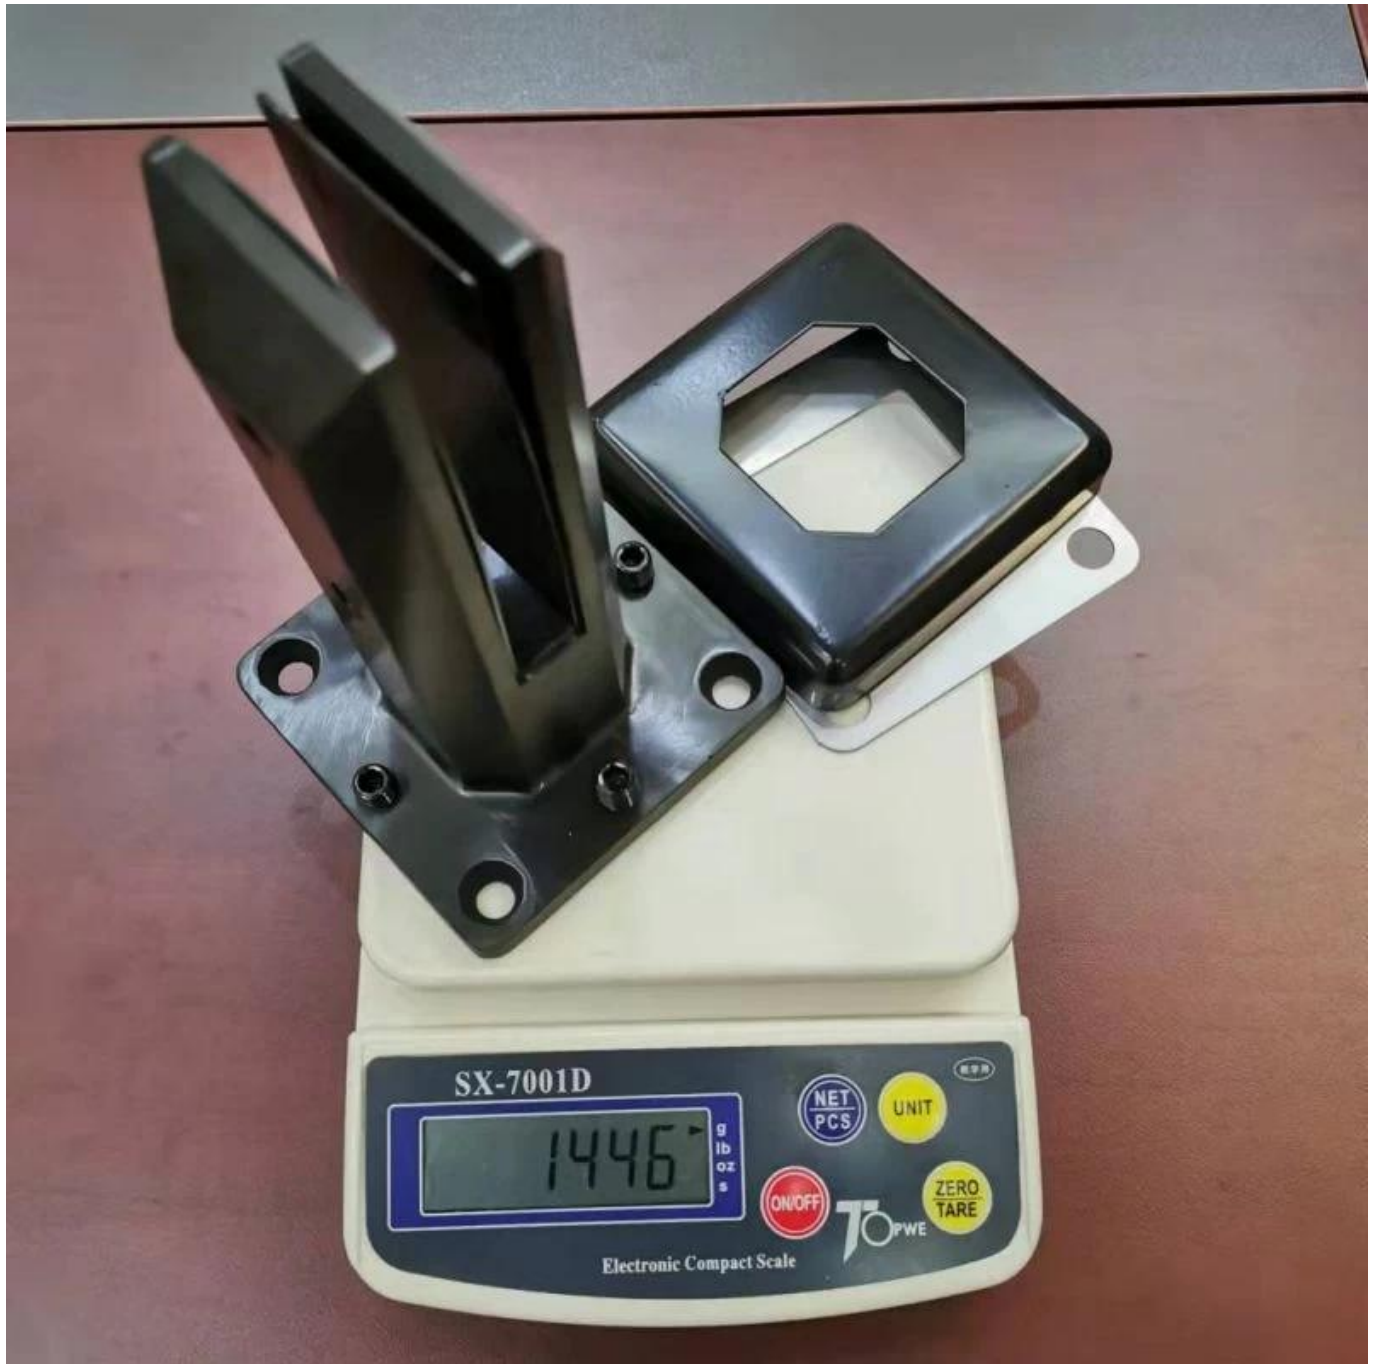

**Roestvrijstalen duplex 2205 glazen spieklem voor frameloze zwembadafrastering
glazen balustrades**

Product show

Satijn (oppervlak)

Mat (zwart) oppervlak

Technisch tekening

Mat (zwart) glasklemmen en aanverwante scharnieren en grendels