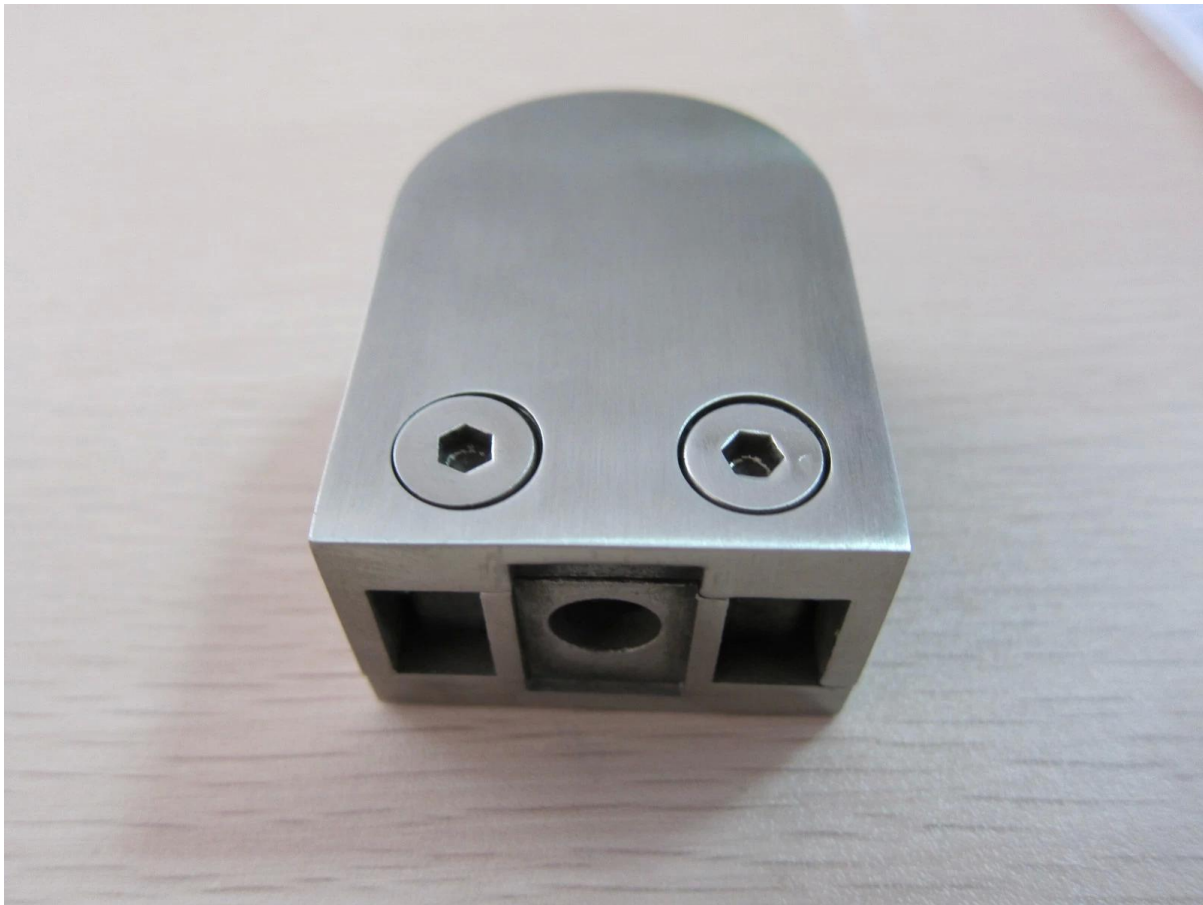

Description

- Materiaal: roestvrij staal 316 (roestvrij staal 304 is leverbaar)
- Voor 10-12 mm glas, Gebruik monolithisch gehard glas
- Voor gebruik met vierkante buizen of andere vlakke oppervlakken (Radius oppervlakklem is beschikbaar)
- Pakket is inbegrepen

Glas klem **G105** grootte

Item No.	A	B	C	D
G103	50	40	22	8
G104	50	40	26	12
→ G105	54	45	28	14
For 10-12mm glass				

Glas klem G105 Details

Glas klem met pakking (Elke klem met 2 stuks pakingen)

Achteraanzicht

Zijaanzicht

Geborstelde afwerking

Gepolijst afwerking

Installatie gids

Glass Clamp Installation Guide

1
Mark and centre punch desired location of blind rivet nut location.

2
Drill centre punched hole in tube to suit blind rivet nut.

3
Insert blind rivet nut into tube and fasten with blind rivet tool.

4
Check installed blind rivet nut is secure and ready for install.

5
Align half glass clamp with blind rivet nut inline position. Screw in button head cap screw into thread and tighten with hex key.