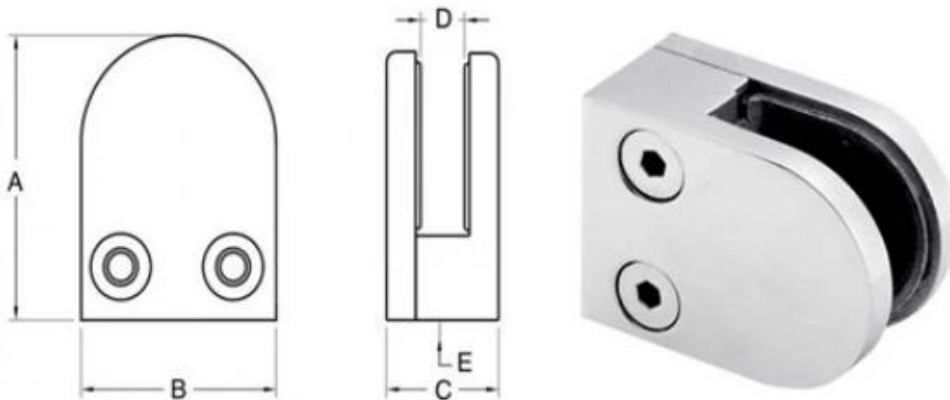

Description

- Materiaal: roestvrij staal 316 (roestvrij staal 304 is leverbaar)
- Voor 10-12 mm glas, Gebruik monolithisch gehard glas
- Voor gebruik met vierkante buizen of andere vlakke oppervlakken (Radius oppervlakklem is beschikbaar)
- Pakket is inbegrepen

Glas klem **G105** grootte

Item No.	A	B	C	D
G103	50	40	22	8
G104	50	40	26	12
→ G105	54	45	28	14
For 10-12mm glass				

Glas klem G105 Details

Glas klem met pakking (Elke klem met 2 stuks pakingen)

Achteraanzicht

Zijaanzicht

Geborstelde afwerking

Gepolijst afwerking

Installatie gids

Glass Clamp Installation Guide

1
Mark and centre punch desired location of blind rivet nut location.

2
Drill centre punched hole in tube to suit blind rivet nut.

3
Insert blind rivet nut into tube and fasten with blind rivet tool.

4
Check installed blind rivet nut is secure and ready for install.

5
Align half glass clamp with blind rivet nut inline position. Screw in button head cap screw into thread and tighten with hex key.