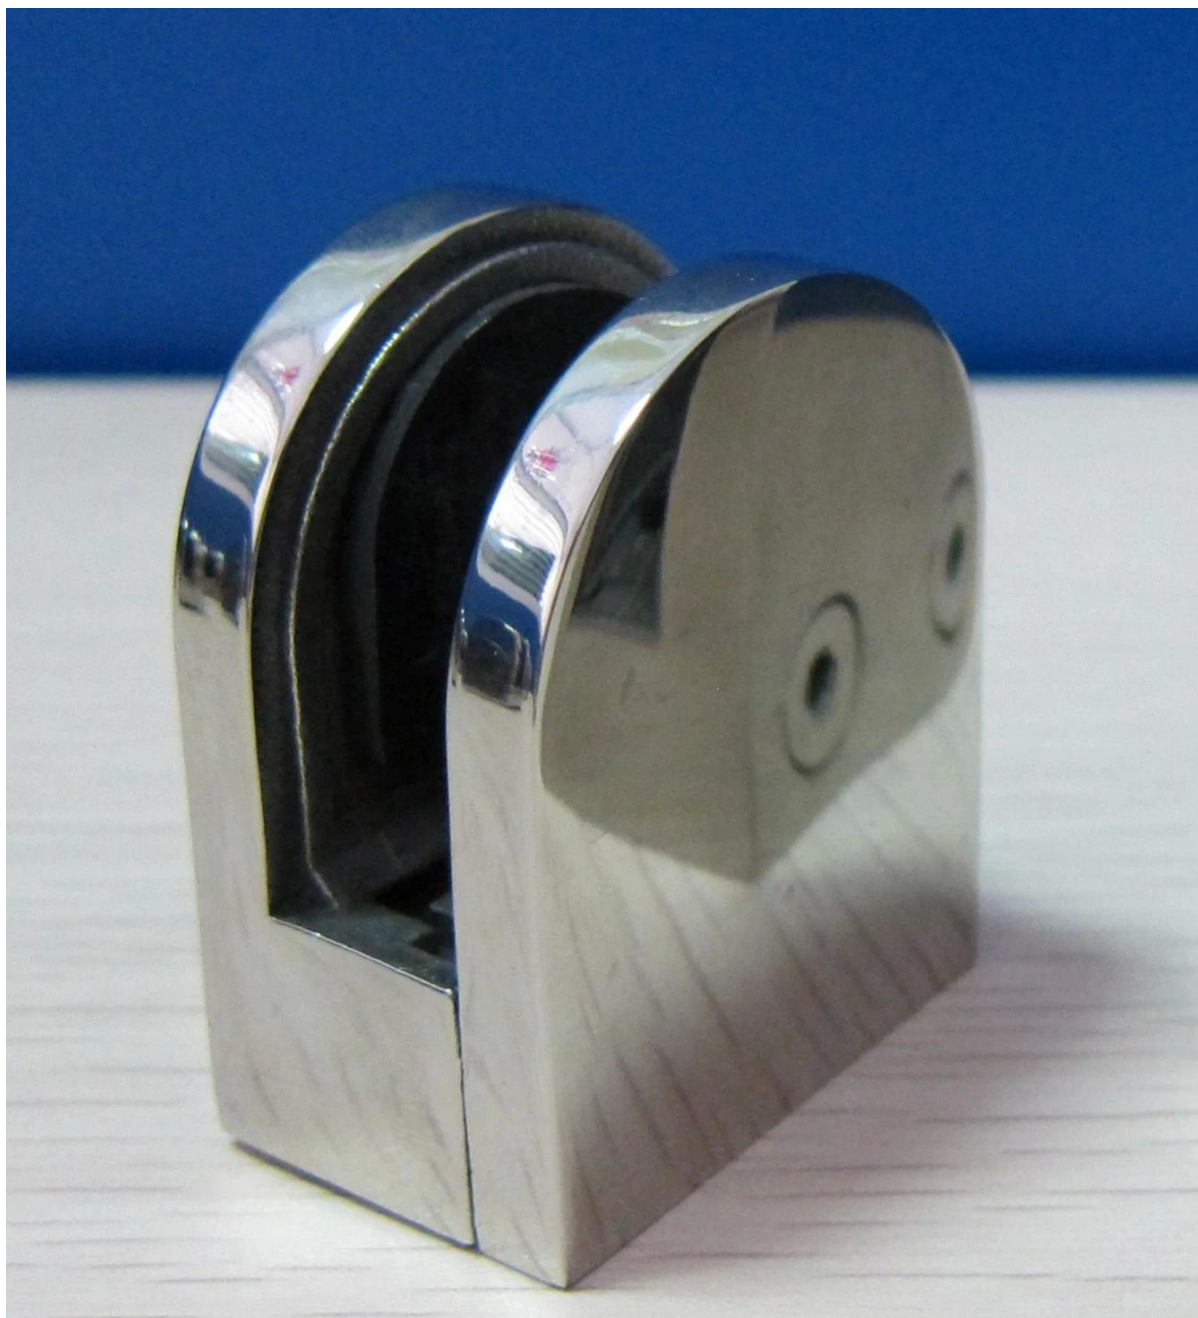

Description

- Materiaal: roestvrij staal 316 (roestvrij staal 304 is leverbaar)
- Voor 10-12 mm glas, Gebruik monolithisch gehard glas
- Voor gebruik met vierkante buizen of andere vlakke oppervlakken (Radius oppervlakklem is beschikbaar)
- Pakket is inbegrepen

Glas klem **G105** grootte

Item No.	A	B	C	D
G103	50	40	22	8
G104	50	40	26	12
→ G105	54	45	28	14
For 10-12mm glass				

Glas klem G105 Details

Glas klem met pakking (Elke klem met 2 stuks pakingen)

Achteraanzicht

Zijaanzicht

Geborstelde afwerking

Gepolijst afwerking

Installatie gids

Glass Clamp Installation Guide

1
Mark and centre punch desired location of blind rivet nut location.

2
Drill centre punched hole in tube to suit blind rivet nut.

3
Insert blind rivet nut into tube and fasten with blind rivet tool.

4
Check installed blind rivet nut is secure and ready for install.

5
Align half glass clamp with blind rivet nut inline position. Screw in button head cap screw into thread and tighten with hex key.