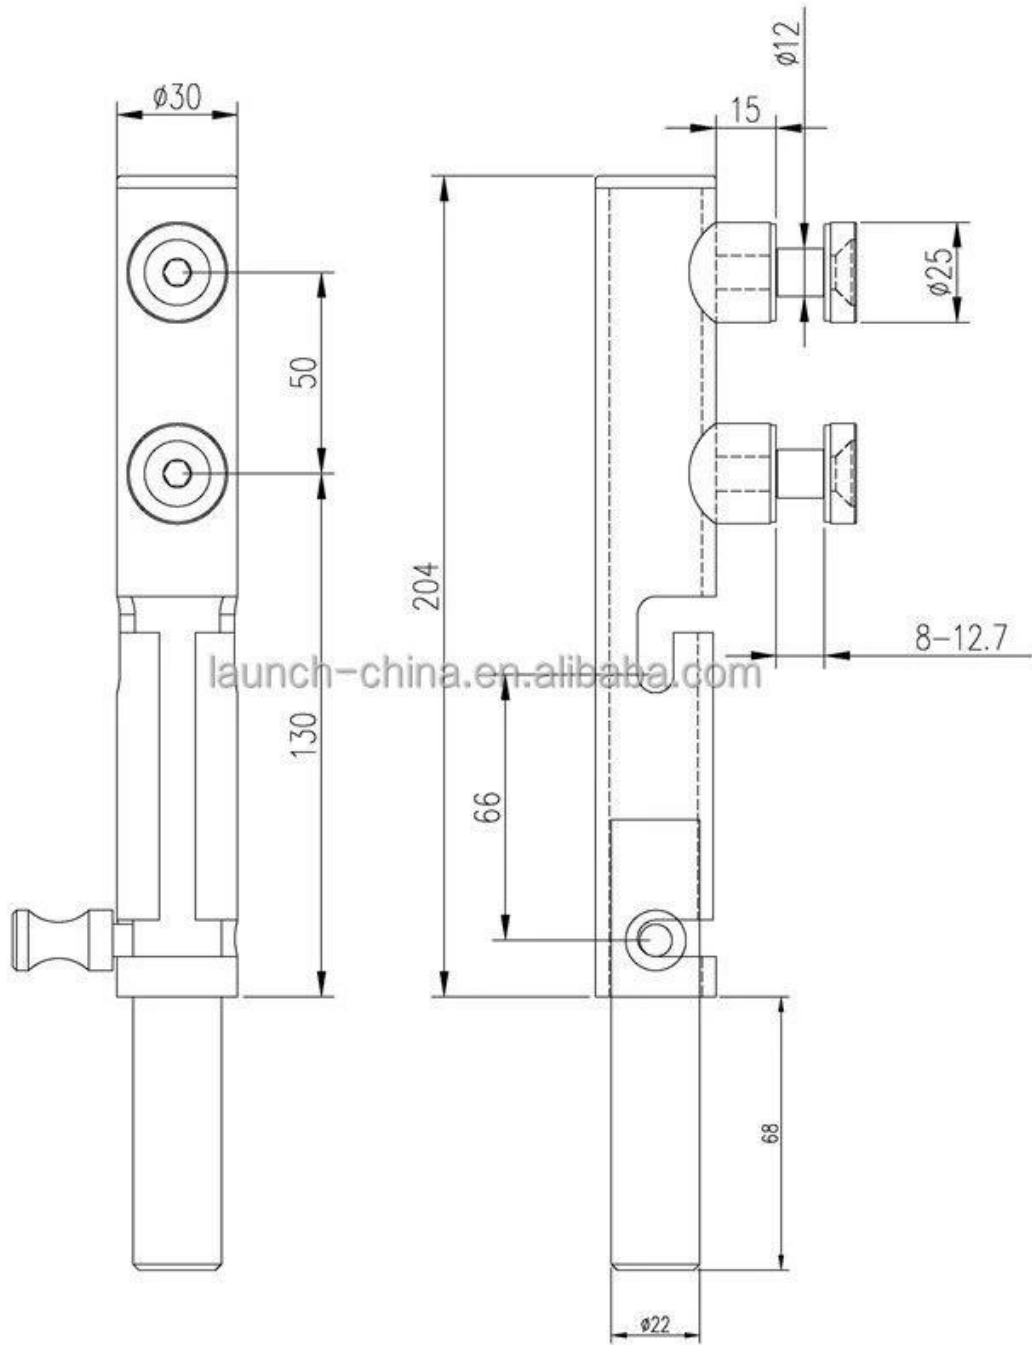

Massaproductie