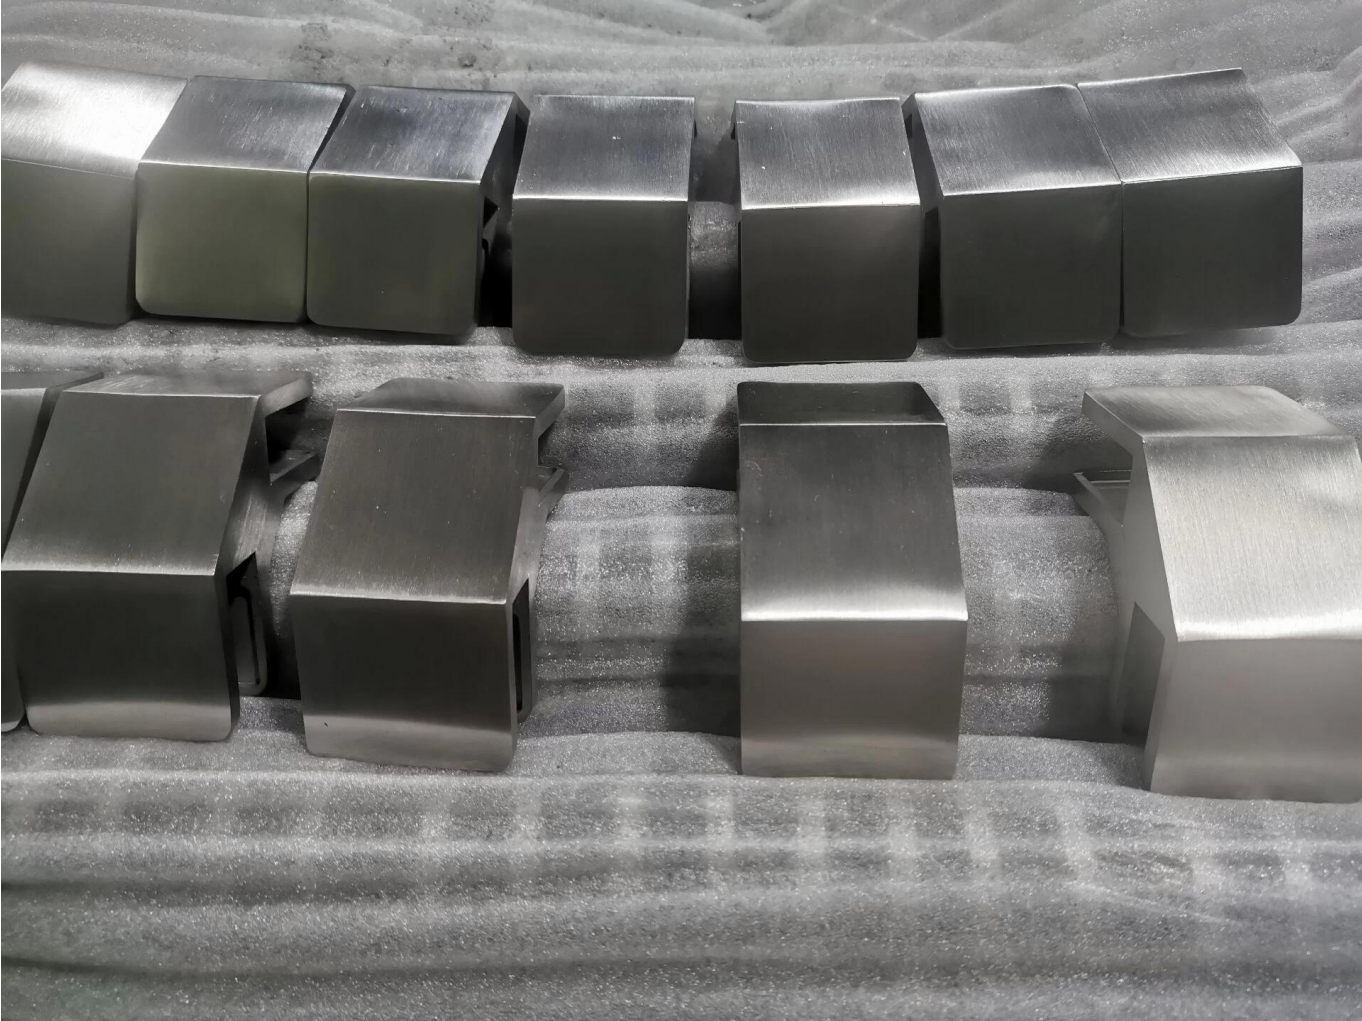

### Verschillende afwerking

**TechnischTekening**

**Producties:**

**Projectfoto:**

KEBIL 科比奥®

**Meer glazen klemmen:**

**BC-80x35**

- Square 80x35mm clamps
- To hold **180°** glass panels
- For 8-12mm glass