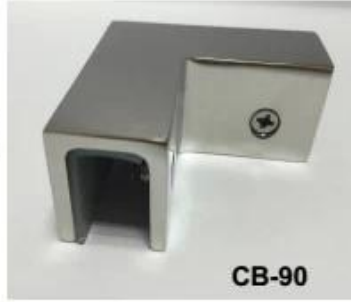

### Verschillende afwerking

**TechnischTekening**

**Producties:**

**Projectfoto:**

KEBIL 科比奥®

**Meer glazen klemmen:**

**BC-80x35**

- Square 80x35mm clamps
- To hold **180°** glass panels
- For 8-12mm glass