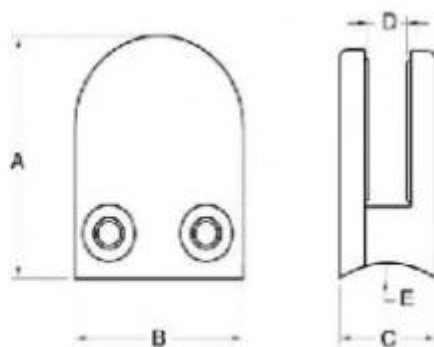

Glasklem van roestvrij staal

304SS / 316SS

Satijn / spiegelen oppervlak

6-12 mm glas

Veel soorten installatietypes

G102 / G102R

Model No.	A	B	C	D	E
G106	50	40	25	11	0
G106R	52	40	25	11	R-21.5

G103 / G103R

Model No.	A	B	C	D	E
G103	50	40	22	8	0
G103R	52	40	22	8	R-21.5

G104 / G104R

Model No.	A	B	C	D	E
G104	50	40	26	12	0
G104R	52	40	26	12	R-21.5

G105 / G105R

Model No.	A	B	C	D	E
G103	50	40	22	8	0
G104	50	40	26	12	0
G105	55	45	28	14	0
G103R	52	40	22	8	R-21.5
G104R	52	40	26	12	R-21.5
G105R	58	45	28	14	R-25.4