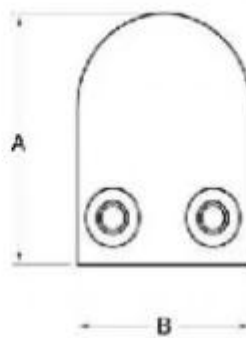

Glasklem van roestvrij staal

304SS / 316SS

Satijn / spiegelen oppervlak

6-12 mm glas

Veel soorten installatietypes

G102 / G102R

Model No.	A	B	C	D	E
G106	50	40	25	11	0
G106R	52	40	25	11	R-21.5

G103 / G103R

Model No.	A	B	C	D	E
G103	50	40	22	8	0
G103R	52	40	22	8	R-21.5

G104 / G104R

Model No.	A	B	C	D	E
G104	50	40	26	12	0
G104R	52	40	26	12	R-21.5

G105 / G105R

Model No.	A	B	C	D	E
G103	50	40	22	8	0
G104	50	40	26	12	0
G105	55	45	28	14	0
G103R	52	40	22	8	R-21.5
G104R	52	40	26	12	R-21.5
G105R	58	45	28	14	R-25.4