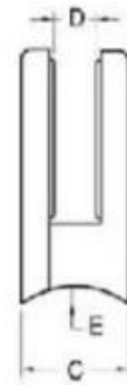

Glasklem van roestvrij staal

304SS / 316SS

Satijn / spiegelen oppervlak

6-12 mm glas

Veel soorten installatietypes

G102 / G102R

Model No.	A	B	C	D	E
G106	50	40	25	11	0
G106R	52	40	25	11	R-21.5

G103 / G103R

Model No.	A	B	C	D	E
G103	50	40	22	8	0
G103R	52	40	22	8	R-21.5

G104 / G104R

Model No.	A	B	C	D	E
G104	50	40	26	12	0
G104R	52	40	26	12	R-21.5

G105 / G105R

Model No.	A	B	C	D	E
G103	50	40	22	8	0
G104	50	40	26	12	0
G105	55	45	28	14	0
G103R	52	40	22	8	R-21.5
G104R	52	40	26	12	R-21.5
G105R	58	45	28	14	R-25.4