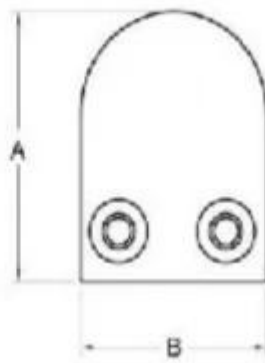

Glasklem van roestvrij staal

304SS / 316SS

Satijn / spiegelen oppervlak

6-12 mm glas

Veel soorten installatietypes

G102 / G102R

Model No.	A	B	C	D	E
G106	50	40	25	11	0
G106R	52	40	25	11	R-21.5

G103 / G103R

Model No.	A	B	C	D	E
G103	50	40	22	8	0
G103R	52	40	22	8	R-21.5

G104 / G104R

Model No.	A	B	C	D	E
G104	50	40	26	12	0
G104R	52	40	26	12	R-21.5

G105 / G105R

Model No.	A	B	C	D	E
G103	50	40	22	8	0
G104	50	40	26	12	0
G105	55	45	28	14	0
G103R	52	40	22	8	R-21.5
G104R	52	40	26	12	R-21.5
G105R	58	45	28	14	R-25.4