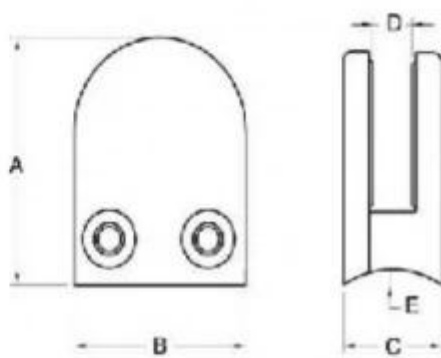

Glasklem van roestvrij staal

304SS / 316SS

Satijn / spiegelen oppervlak

6-12 mm glas

Veel soorten installatietypes

G102 / G102R

Model No.	A	B	C	D	E
G106	50	40	25	11	0
G106R	52	40	25	11	R-21.5

G103 / G103R

Model No.	A	B	C	D	E
G103	50	40	22	8	0
G103R	52	40	22	8	R-21.5

G104 / G104R

Model No.	A	B	C	D	E
G104	50	40	26	12	0
G104R	52	40	26	12	R-21.5

G105 / G105R

Model No.	A	B	C	D	E
G103	50	40	22	8	0
G104	50	40	26	12	0
G105	55	45	28	14	0
G103R	52	40	22	8	R-21.5
G104R	52	40	26	12	R-21.5
G105R	58	45	28	14	R-25.4