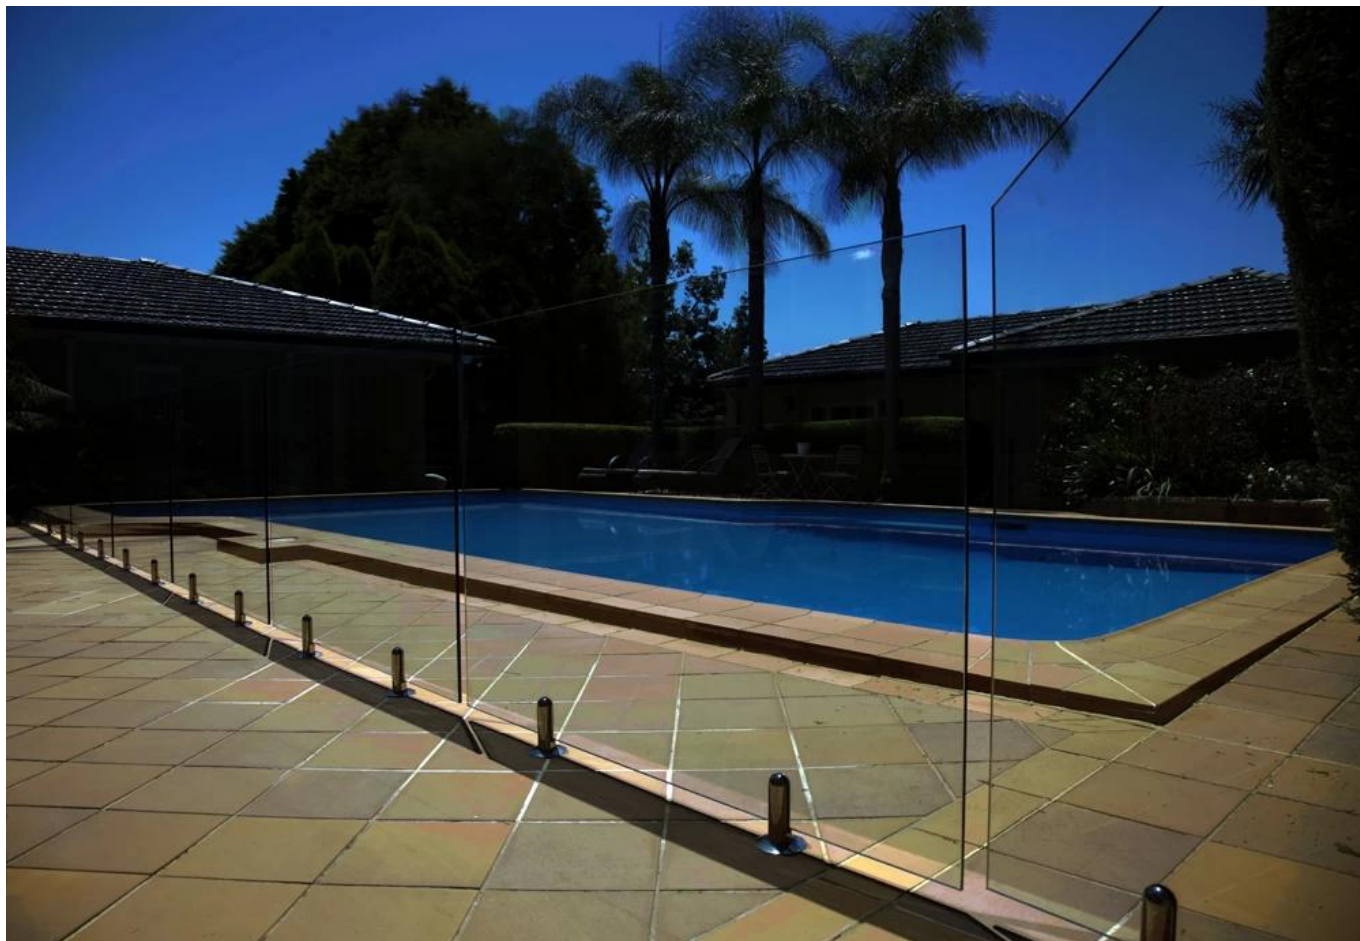

Sterkte testrapport

Results Summary

(For details of individual tests, refer to the tables on the following pages.)

ID	Item/Heat No.	Dimensions/Type/Details	Finish	Overall Assessment
14117/01	SSBM316	180mm High, 50mm Square, Base Plate 316 Stainless steel	316L	COMPLIES

Remarks

After completion of the testing, the spigot was found to be in sound condition with no breakage, tearing or signs of fracture and no looseness of the fixings.

Colin Lorrimar
Metallurgical Testing Manager

Accreditation No. ~~14117~~
Accredited for compliance
with ISO/IEC 17025

Tekening