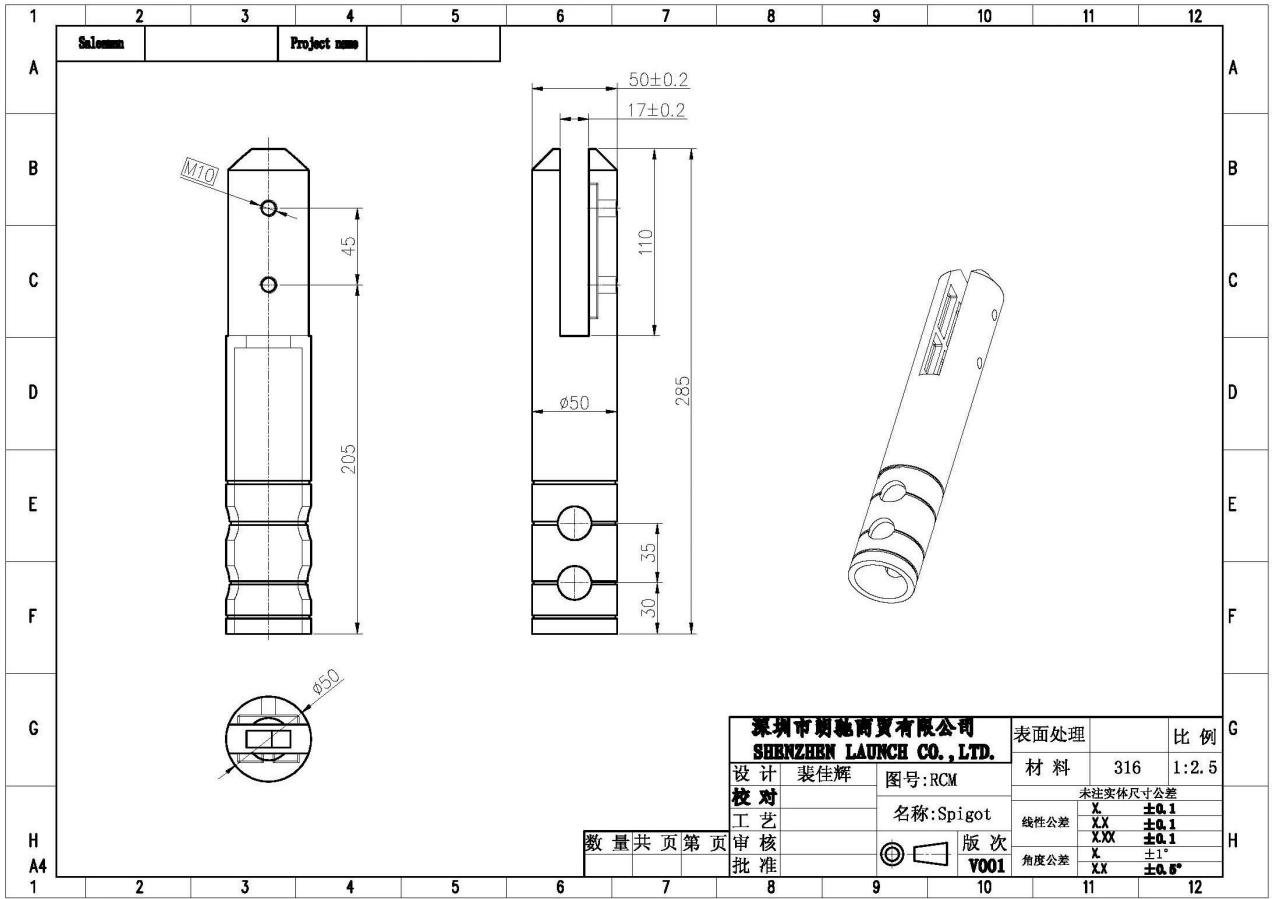

Certificering