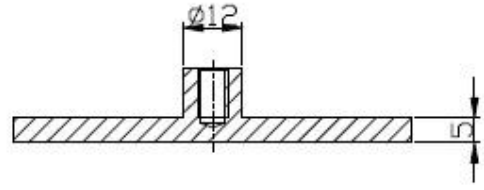

Roestvrijstalen glazen terrasleuningbeugel en glasklem voor trappen, glasklembeugelhouder

Productomschrijving

Product Name	Roestvrijstalen glazen terrasleuningbeugel en glasklem voor trappen, glasklembeugelhouder
Materiaal	Roestvrij staal 304 of 316
Af hebben	Mirro / satijnen afwerking
M.vervaardigingMethode	CNC-bewerking
Voor glasdikte	10-12 mm glas of de eisen van de klant
Glasklem op maat	Beschikbaar. We zijn in de fabriek
Gebruik	Gebruikt tussen glas op glas
Toepassing	Glazen balustrade voor balkon, trap, terras, zwembadafrastering``,`
Installatie	Glasmontage
Monster	Beschikbaar om te controleren kwaliteit voor bestelling
Fabrieksinspectie	Beschikbaar
Veiligheid verpakking	Bellenzak - kartonnen doos - karton
Gecertificeerd	Ja (materiaaltestrapport kan worden verstrekt)
OME & ODM-service	EENbeschikbaar

Glasklem Details

(1) Vierkante glas-op-glasklem BC-80X35

(2) Ander type glasklem die wij leveren:

STAINLESS STEEL BALUSTRADE AND FITTINGS

SHENZHEN LAUNCH CO., LTD

<http://www.chinabalustrade.com>

GLASS CLAMP

Part No.	Material	Finish	Size	Glass thickness
• G102 • G102R	• AISI 304 • AISI 316	• Satin • Mirror	• 44x44x25mm • 48x44x25mm	• 8-10mm

Part No.	Material	Finish	Size	Glass thickness
• G103 • G103R	• AISI 304 • AISI 316	• Satin • Mirror	• 50x40x22mm • 52x40x22mm	• 6-8mm