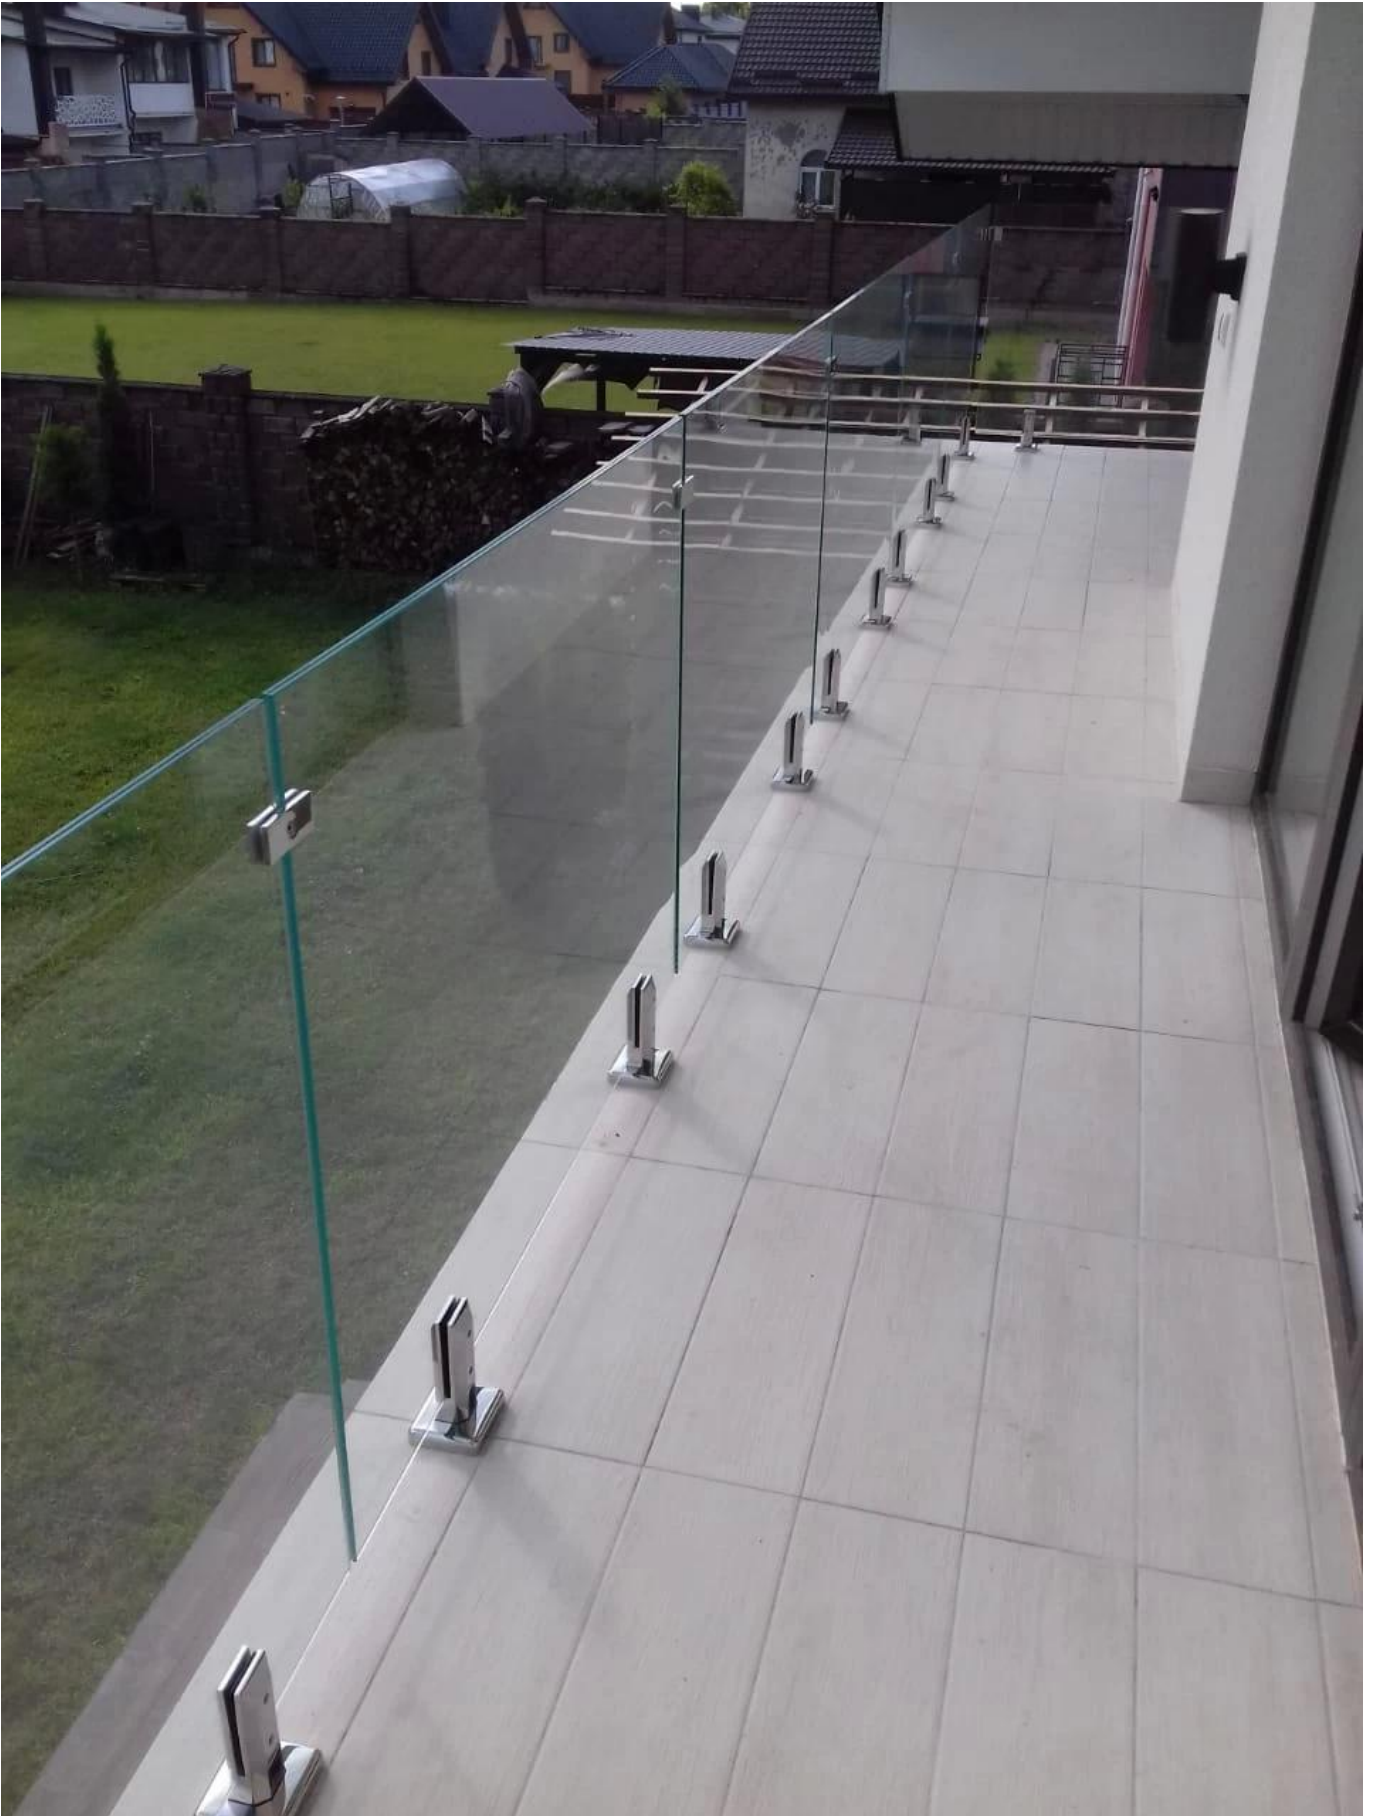

CB-180

- **Glass to wall** clamps
- For 8-12mm glass

PV-135

- Corner glass clamp
- To hold **135°** glass panels
- For 8-12mm glass

(3) Glasklemmen die we voor onze klanten hebben gemaakt.

Glasklem project