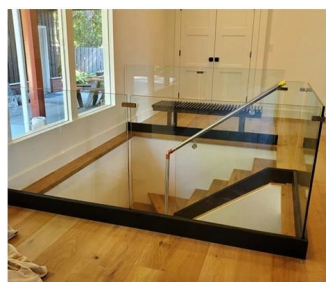

Welkom bij contact met ons op als meer informatie nodig is:

Vooravond

E-mail: sales03@launch-china.cn

HP / WhatsApp: +8613686807796