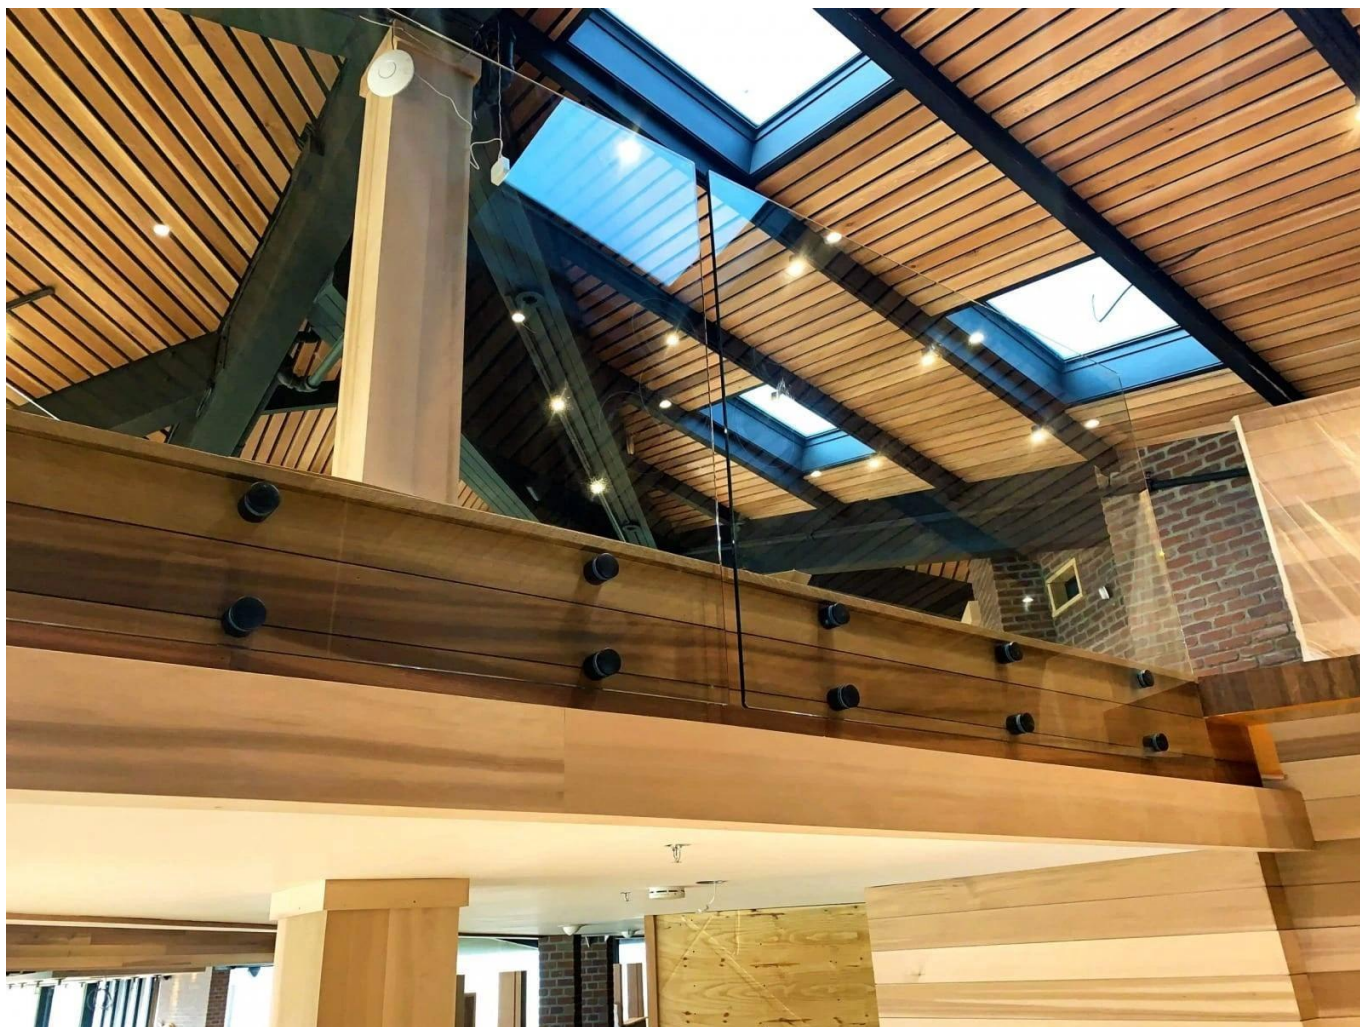

## Roestvrijstalen glazen bevestigingsschroeven Standoff Pins Standoff Bracket voor glas

Naam	<b>Roestvrijstalen glazen bevestigingsschroeven Standoff Pins Standoff Bracket voor glas</b>
Modelnr.	SF-50
Diameter	50 mm
Productieproces	CNC-bewerking
Materiaal	Roestvrij staal 304/316
Afgewerkt	Satijn / spiegel / zwart
Installatie	Glazen wand gemonteerd
Voor glasdikte	10-31.75mm
Moq	10 stuks per item

**SF-50T**

**SF-50A**

**SF-50**

**SF-38**

**SF-38Z**

**SF-30**

De glazen reling is een veiligheidsbarrière die steeds populairder wordt.

Het is vooral een beschermende leuning die zijn gebruikers beschermt tegen mogelijke watervallen.

EEN **puntbevestiging** glazen reling heeft verschillende toepassingen:

Veiligheidsglasbarrière voor zwembad en patio

Glazen balkon balustrade

Glazen traphark

Veiligheid vangrail voor landing of mezzanine.