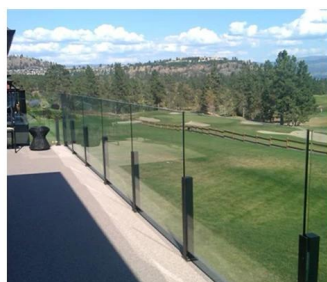

Welkom bij contact met ons op als meer informatie nodig is:

Vooravond

E-mail: sales03@launch-china.cn

HP / WhatsApp: +8613686807796