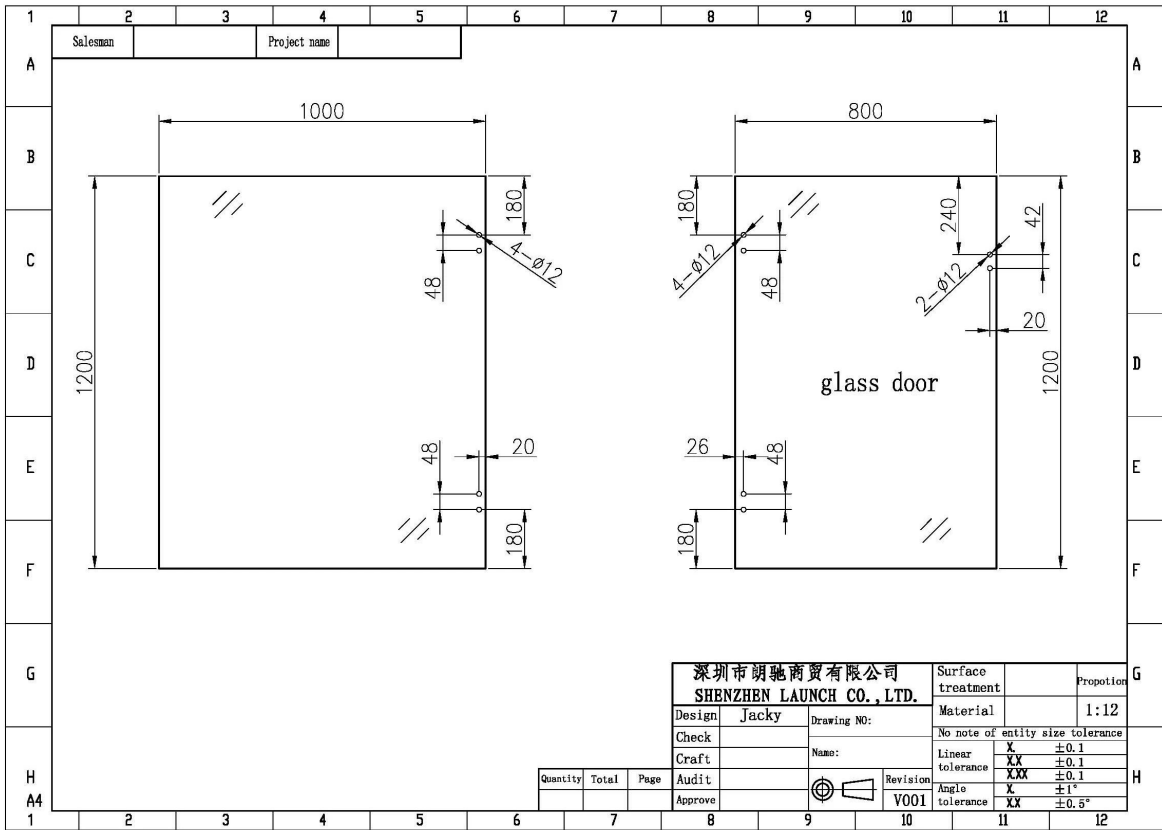

Roestvrijstalen glazen schermen zelfsluitende lente geladen [Glazen deurscharnier](#)

Productomschrijving

Product Mame	Roestvrijstalen glasafscheidende zelfsluitende veerbelaste glazen deurscharnier
Materiaal	Roestvrij staal 304/316
Af hebben	Spiegel gepolijst of satijn geborsteld
Voor Glass Thickness	810mm
Boor glazen gaten	Diameter 12 mm gaten nodig in glas
3 soorten beschikbaar	1) Scharnier van glas op glas G-G1 2) Glazen tot rond scharnier achteraan G-R1 3) Glas tot vierkant muur / post scharnier G-W1
Fabricage methode	Stempelen (2,5 mm dik)
Maximum glas Door Leaf	20kg
Minimum Bestel hoeveelheid	Een stukje
Monster	Beschikbaar om te controleren kwaliteit voor bestelling
Fabrieksinspectie	Beschikbaar
OME & ODM-service	EENvailable

3 Typen Glass Gate scharnier

- 1) Glas op glas scharnier
- Modelnummer: G-G1
 - Nettogewicht: 435 g / stuk

G-G 1

- 2) Glas tot ronde paal
- Modelnummer: G-R1
- Nettogewicht: 300 g / stuk

G-R 1

- 3) Glas tot vierkant paal- / muurscharnier
- Modelnummer: G-W1
- Nettogewicht: 320 g / stuk

G-W 1

4) Afmetingen geboorde glasopening

Glasschermen Scharnierprojecten

Glazen deurscharnieverpakking

1. Een paar in een zak met bellen, daarna in een witte doos.
2. Of inpakkend als customers 'requarements.