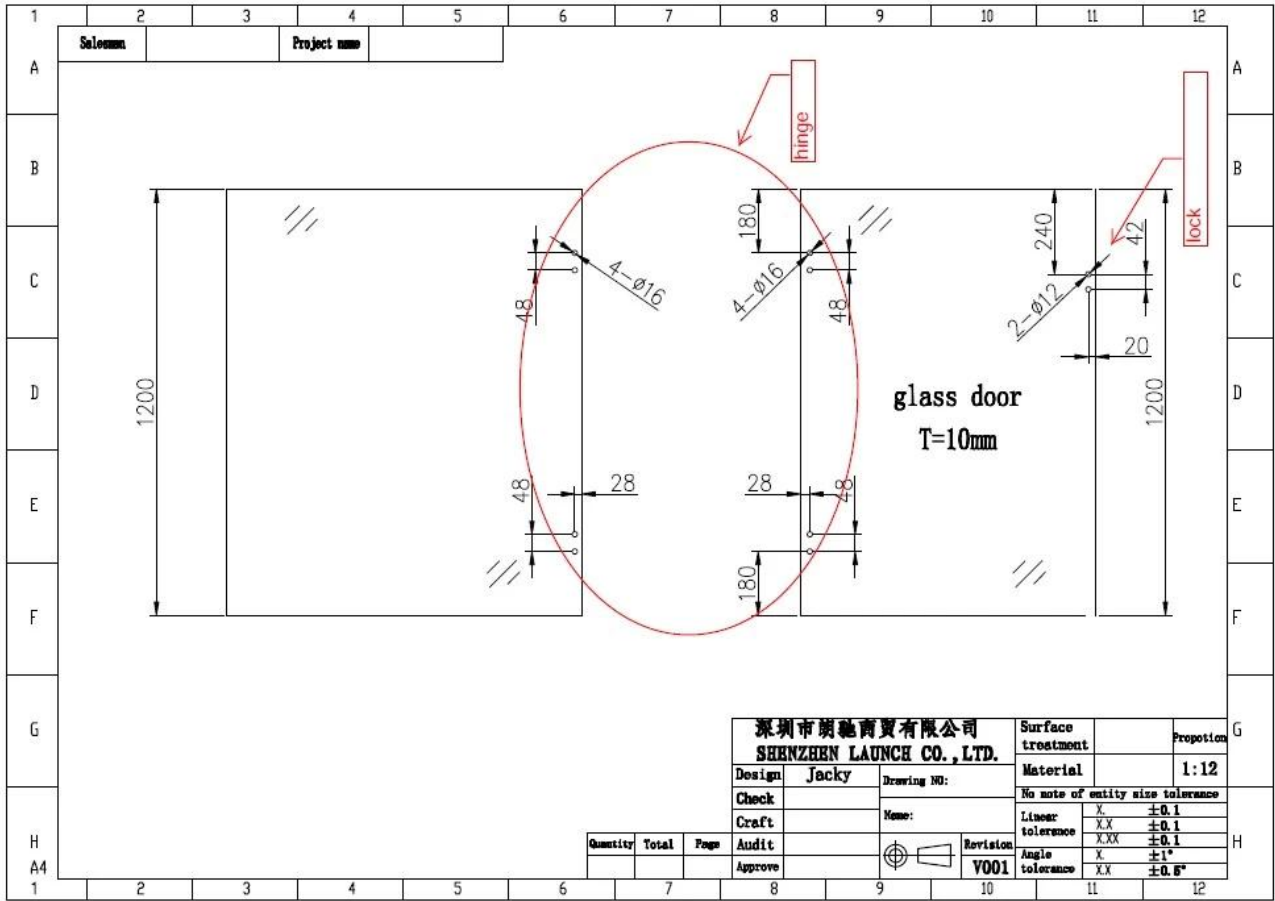

Roestvrijstalen glazen scharnierglas aan glazen veerscharnier Zwembad Scharnierscharnier

Beschrijving van roestvrijstalen glazen scharnier-

- Glas naar glas zware scharnier, veerbelaste type
- Model No.:G-G
- Materiaal: roestvrij staal 304/316
- Finish: spiegel / satijn / zwart
- voor glasdikte: 8-12.76mm
- Maximaal deurblad Gewicht: 30 kg / paar
- Maximale deurbreedte: 900 mm
- Spring kan worden aangepast voor het sluiten van snelheidsregeling
- Fabricage methode: gieten
- Gevolkte boorglazen gat maat: diameter 16mm
- pakaging: één pc in één plastic zak, dan in één doos. 12 stuks in één doos.
- voor zowel commercieel als modern huisontwerp
- voor zowel groothandel als retail (we zijn in de fabriek)

Andermodellenvoorglasscharnier

Glas tot vierkante post / wandscharnier, G-W

Glas naar ronde postscharnier, G-R

Glazen gaten-tekeningen vereist voor glazen scharnier en glasgrendel-

Projectfoto's van glazen zwembad hek en glazen balkon railing -