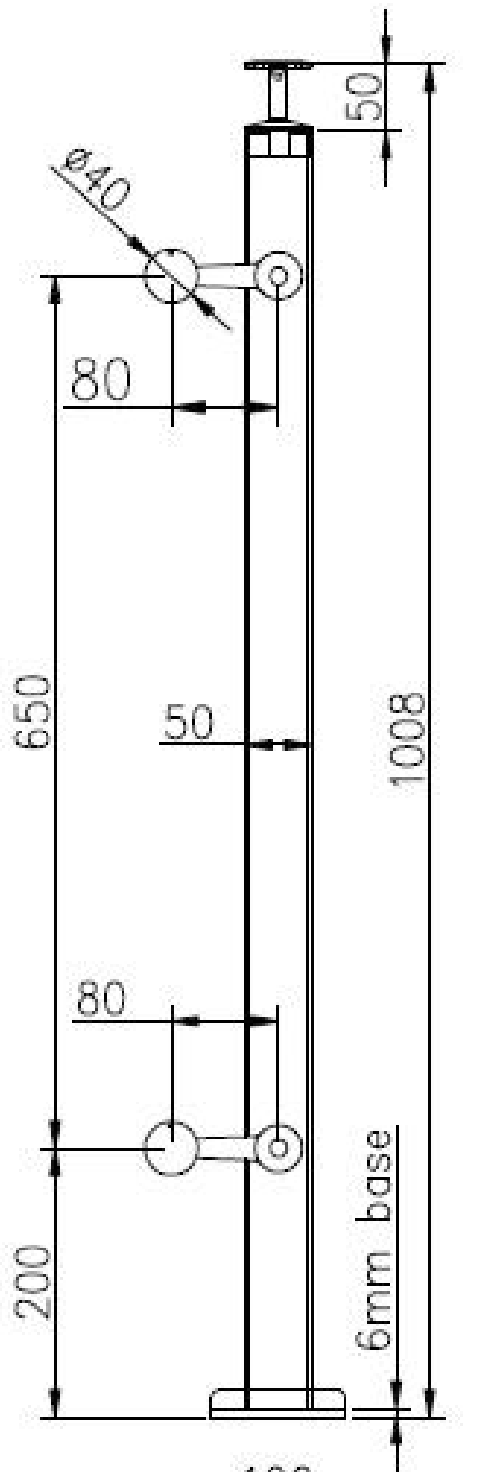

## 1. Roestvrijstalen vierkante spin post baluster specificaties :

<b>ProductNaam</b>	Roestvrijstalen glazen paneel Railing Square Leuning Post
<b>Modelnr.</b>	LCH-121
<b>Materiaal</b>	Roestvrij staal 304/316
<b>Finish</b>	Geborsteld of spiegel gepolijst
<b>Vierkante postgrootte</b>	50 x 50 x 1,5 mm wanddikte 40 x 40 x 1,5 mm wanddikte
<b>Hoogte</b>	Aanpasbaar
<b>Voor glasdikte</b>	10-15mm
<b>Sollicitatie</b>	Balkon Railing Design Porch Railing Design Dekrailing Design Ontwerp traliewerkontwerp

Eindpost met 1-weg spinfitting

Middentraliewerkpost met 2-weg spinfitting

Standaard Hight: 1100mm (klant posthight beschikbaar)

Ontworpen voor 10-15 mm glas of volgens uw vereiste

Verstelbare hoeken staan ontwerpen voor trap of balkon enz.

2. Roestvrijstalen Square Spider Post Dimension Tekening voor uw referentie:

3. Frameloze Handrail Balustrade Trap Railing RVS Post:  
Top instelbare leuningbeugel voor vierkante of ronde buisleuning:

2-weg intermediaire post: