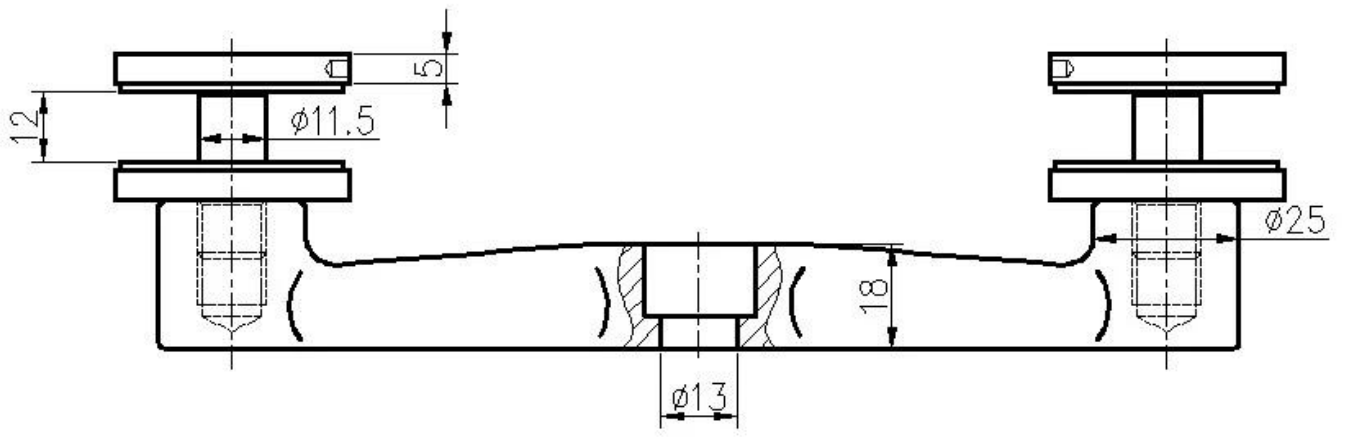

## 1. Roestvrijstalen vierkante spin post baluster specificaties :

<b>ProductNaam</b>	Roestvrijstalen glazen paneel Railing Square Leuning Post
<b>Modelnr.</b>	LCH-121
<b>Materiaal</b>	Roestvrij staal 304/316
<b>Finish</b>	Geborsteld of spiegel gepolijst
<b>Vierkante postgrootte</b>	50 x 50 x 1,5 mm wanddikte 40 x 40 x 1,5 mm wanddikte
<b>Hoogte</b>	Aanpasbaar
<b>Voor glasdikte</b>	10-15mm
<b>Sollicitatie</b>	Balkon Railing Design Porch Railing Design Dekrailing Design Ontwerp traliewerkontwerp

Eindpost met 1-weg spinfitting

Middentraliewerkpost met 2-weg spinfitting

Standaard Hight: 1100mm (klant posthight beschikbaar)

Ontworpen voor 10-15 mm glas of volgens uw vereiste

Verstelbare hoeken staan ontwerpen voor trap of balkon enz.

2. Roestvrijstalen Square Spider Post Dimension Tekening voor uw referentie:

3. Frameloze Handrail Balustrade Trap Railing RVS Post:  
Top instelbare leuningbeugel voor vierkante of ronde buisleuning:

2-weg intermediaire post: