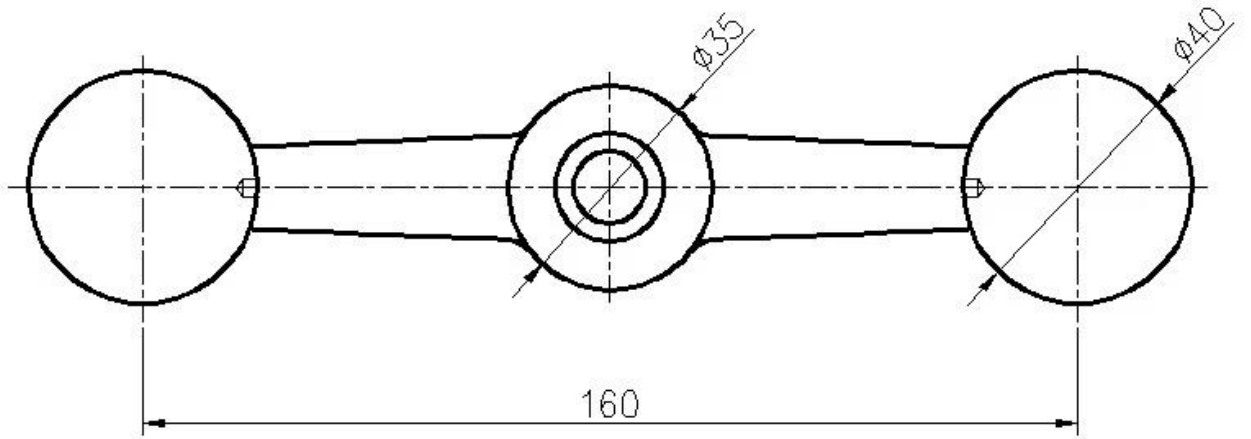

## 1. Roestvrijstalen vierkante spin post baluster specificaties :

<b>ProductNaam</b>	Roestvrijstalen glazen paneel Railing Square Leuning Post
<b>Modelnr.</b>	LCH-121
<b>Materiaal</b>	Roestvrij staal 304/316
<b>Finish</b>	Geborsteld of spiegel gepolijst
<b>Vierkante postgrootte</b>	50 x 50 x 1,5 mm wanddikte 40 x 40 x 1,5 mm wanddikte
<b>Hoogte</b>	Aanpasbaar
<b>Voor glasdikte</b>	10-15mm
<b>Sollicitatie</b>	Balkon Railing Design Porch Railing Design Dekrailing Design Ontwerp traliewerkontwerp

Eindpost met 1-weg spinfitting

Middentraliewerkpost met 2-weg spinfitting

Standaard Hight: 1100mm (klant posthight beschikbaar)

Ontworpen voor 10-15 mm glas of volgens uw vereiste

Verstelbare hoeken staan ontwerpen voor trap of balkon enz.

2. Roestvrijstalen Square Spider Post Dimension Tekening voor uw referentie:

3. Frameloze Handrail Balustrade Trap Railing RVS Post:  
Top instelbare leuningbeugel voor vierkante of ronde buisleuning:

2-weg intermediaire post: