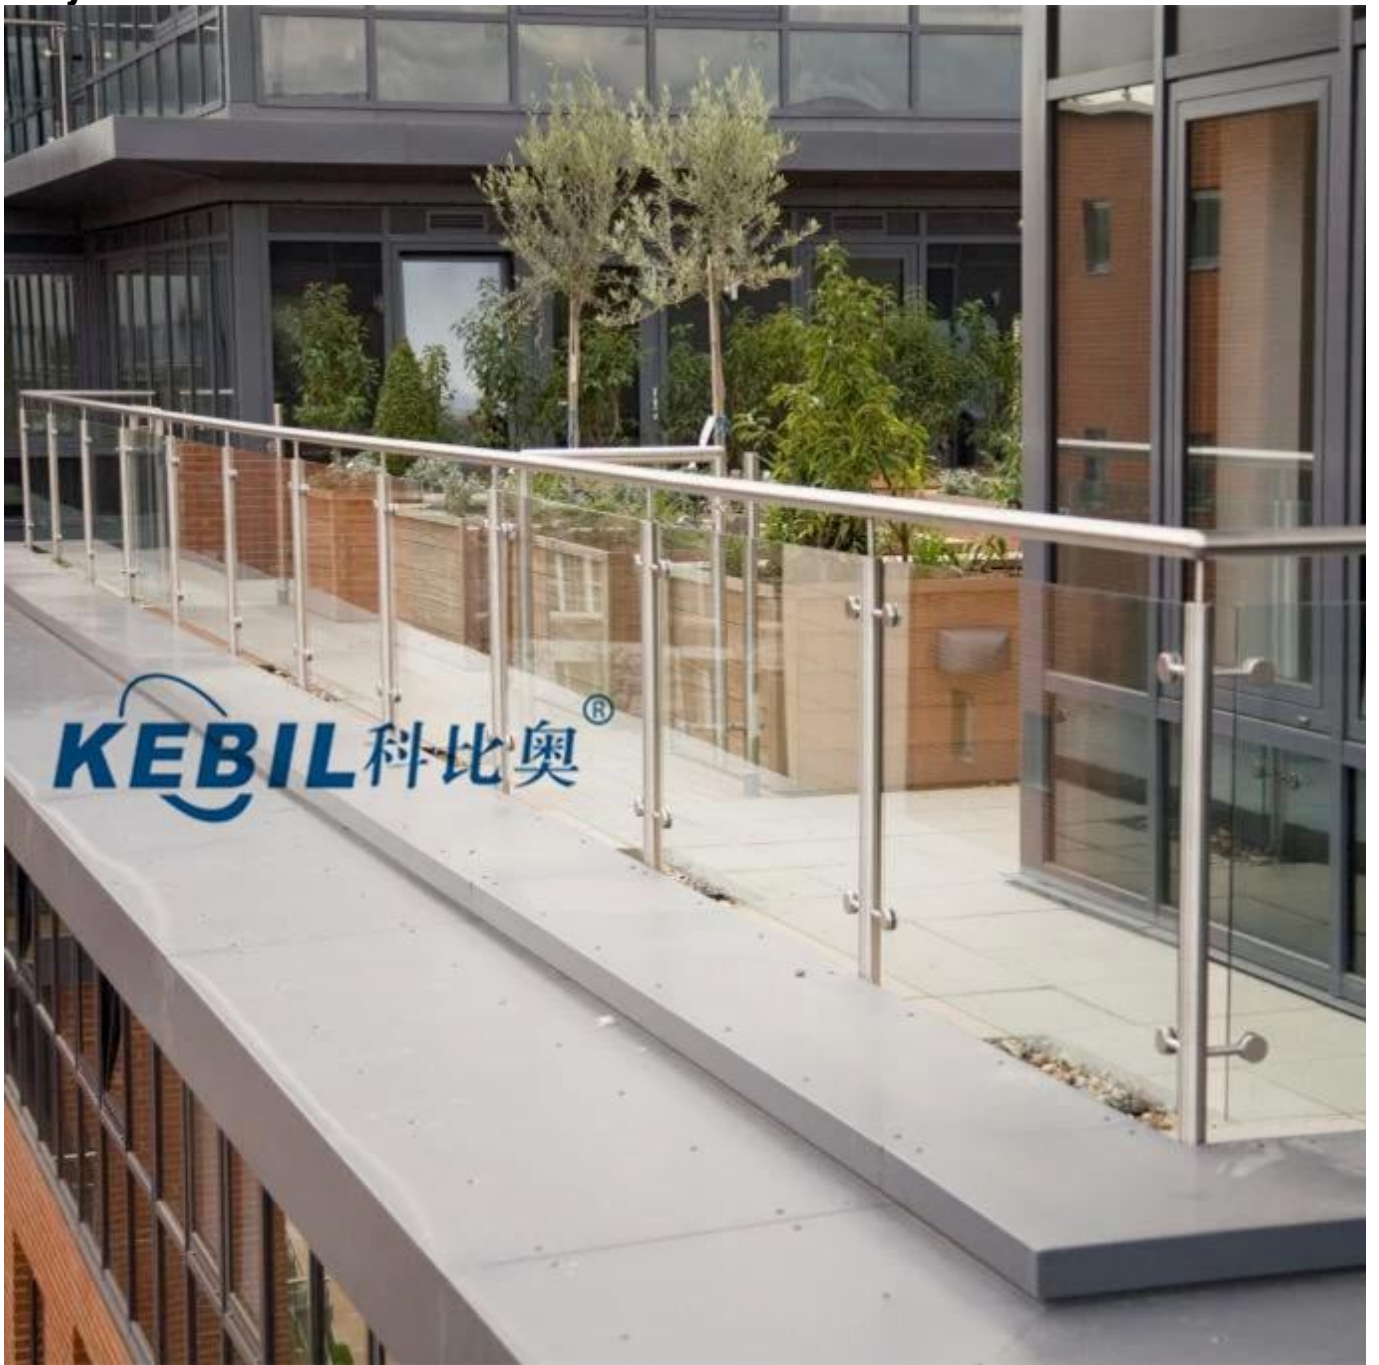

ProjectFoto's: