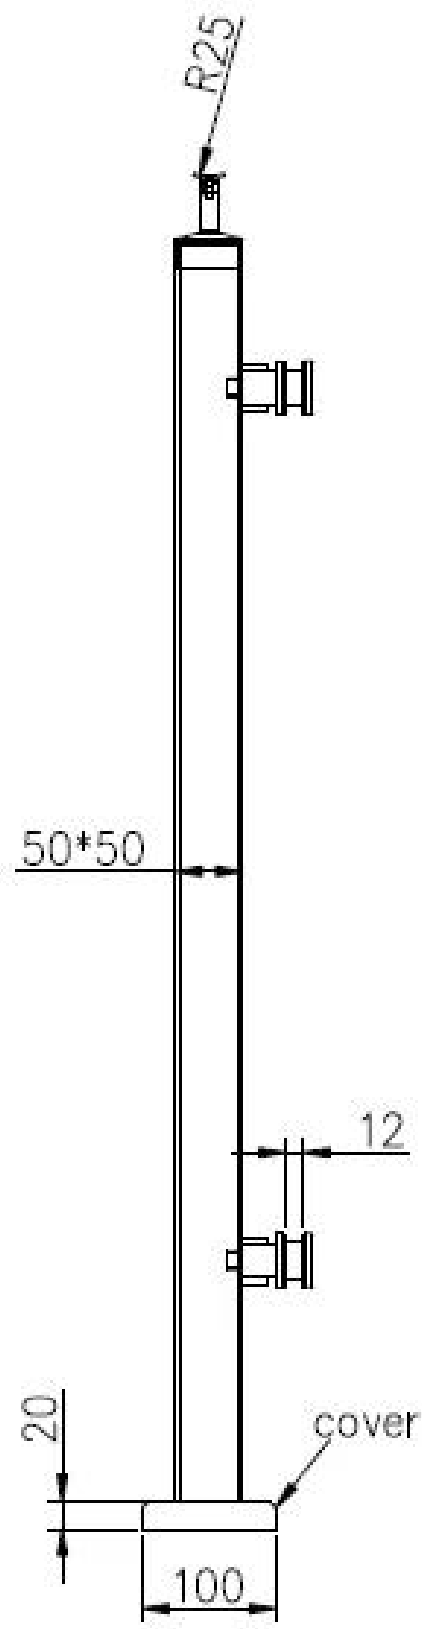

## 1. Roestvrijstalen vierkante spin post baluster specificaties :

<b>ProductNaam</b>	Roestvrijstalen glazen paneel Railing Square Leuning Post
<b>Modelnr.</b>	LCH-121
<b>Materiaal</b>	Roestvrij staal 304/316
<b>Finish</b>	Geborsteld of spiegel gepolijst
<b>Vierkante postgrootte</b>	50 x 50 x 1,5 mm wanddikte 40 x 40 x 1,5 mm wanddikte
<b>Hoogte</b>	Aanpasbaar
<b>Voor glasdikte</b>	10-15mm
<b>Sollicitatie</b>	Balkon Railing Design Porch Railing Design Dekrailing Design Ontwerp traliewerkontwerp

Eindpost met 1-weg spinfitting

Middentraliewerkpost met 2-weg spinfitting

Standaard Hight: 1100mm (klant posthight beschikbaar)

Ontworpen voor 10-15 mm glas of volgens uw vereiste

Verstelbare hoeken staan ontwerpen voor trap of balkon enz.

2. Roestvrijstalen Square Spider Post Dimension Tekening voor uw referentie:

3. Frameloze Handrail Balustrade Trap Railing RVS Post:  
Top instelbare leuningbeugel voor vierkante of ronde buisleuning:

2-weg intermediaire post: