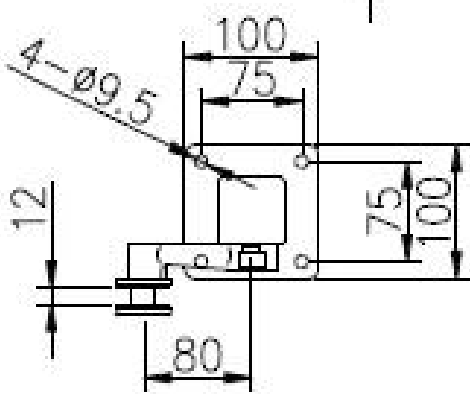

## 1. Roestvrijstalen vierkante spin post baluster specificaties :

<b>ProductNaam</b>	Roestvrijstalen glazen paneel Railing Square Leuning Post
<b>Modelnr.</b>	LCH-121
<b>Materiaal</b>	Roestvrij staal 304/316
<b>Finish</b>	Geborsteld of spiegel gepolijst
<b>Vierkante postgrootte</b>	50 x 50 x 1,5 mm wanddikte 40 x 40 x 1,5 mm wanddikte
<b>Hoogte</b>	Aanpasbaar
<b>Voor glasdikte</b>	10-15mm
<b>Sollicitatie</b>	Balkon Railing Design Porch Railing Design Dekrailing Design Ontwerp traliewerkontwerp

Eindpost met 1-weg spinfitting

Middentraliewerkpost met 2-weg spinfitting

Standaard Hight: 1100mm (klant posthight beschikbaar)

Ontworpen voor 10-15 mm glas of volgens uw vereiste

Verstelbare hoeken staan ontwerpen voor trap of balkon enz.

2. Roestvrijstalen Square Spider Post Dimension Tekening voor uw referentie:

3. Frameloze Handrail Balustrade Trap Railing RVS Post:  
Top instelbare leuningbeugel voor vierkante of ronde buisleuning:

2-weg intermediaire post: