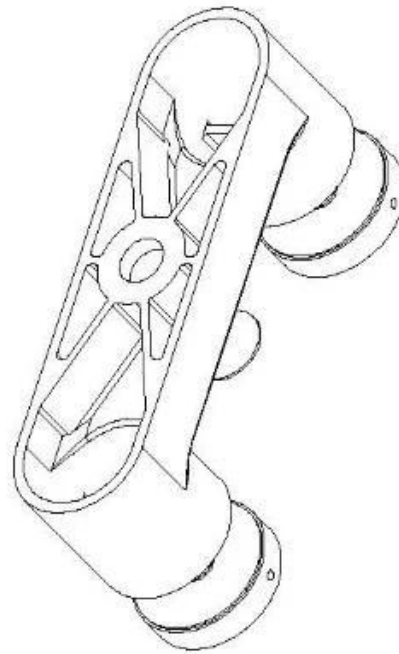

BoutBevestigingRoestvrijstalen glazen spinfitting voor 20 mm glas
toegepastvoorglasleuningengordijnmuren.De glazen spinfitting wordt gemaakt door precisie casting met
schimmel beschikbaar.

Foto's voor Glass Spider Standoff -

Afmetingen voor glazen spinstandoff -

Productiefoto's -

Verpakking - 1 pc-glazen spinfitting in een schuimzak, dan in een doos