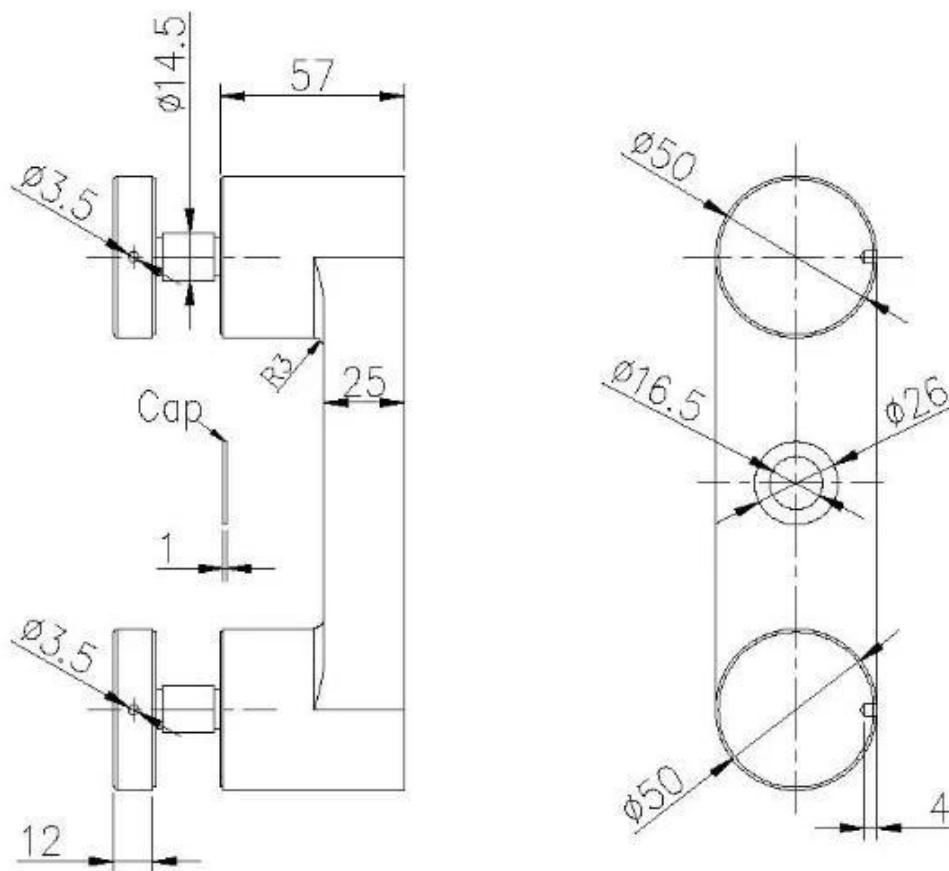

BoutBevestigingRoestvrijstalen glazen spinfitting voor 20 mm glas
toegepastvoorglasleuningengordijnmuren.De glazen spinfitting wordt gemaakt door precisie casting met
schimmel beschikbaar.

Foto's voor Glass Spider Standoff -

Afmetingen voor glazen spinstandoff -

Productiefoto's -

Verpakking - 1 pc-glazen spinfitting in een schuimzak, dan in een doos