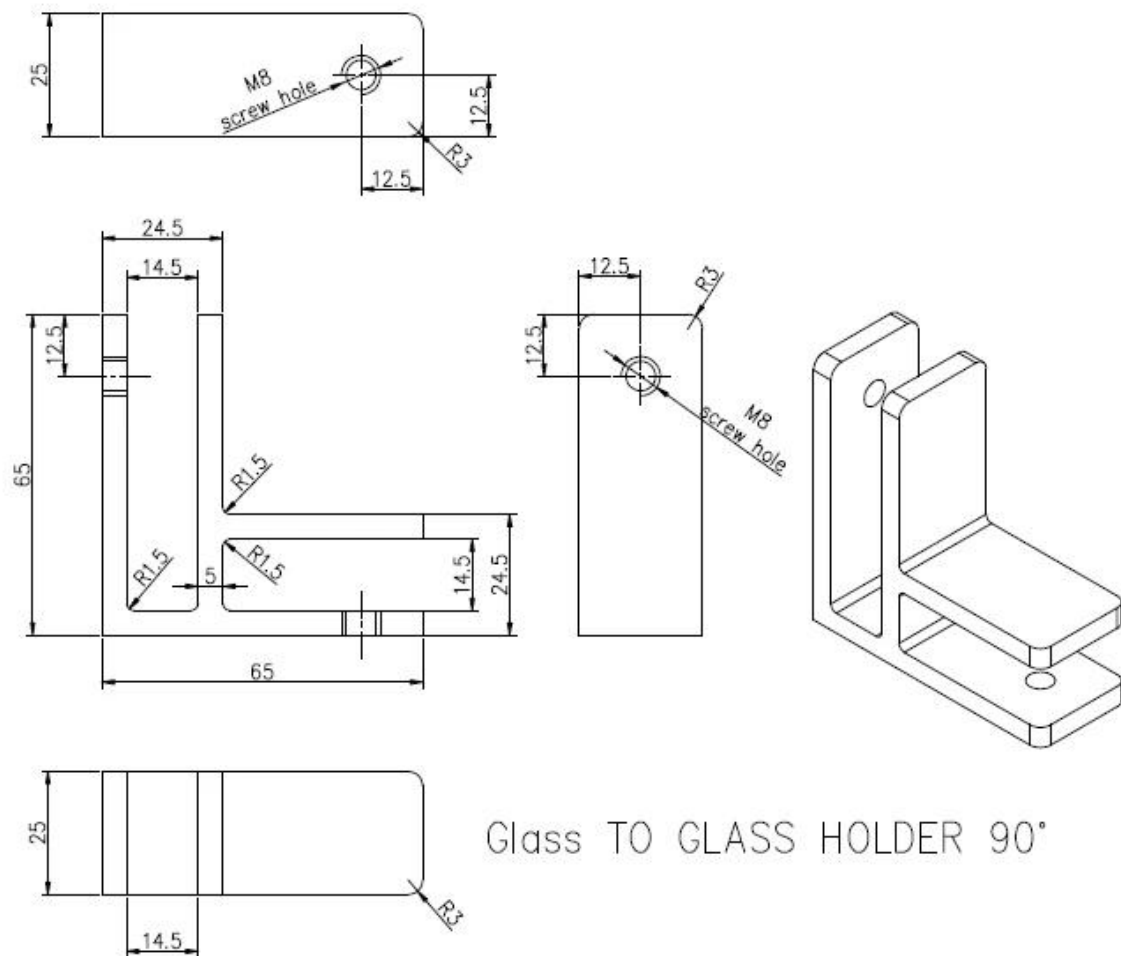

PRODUCTION-foto's: