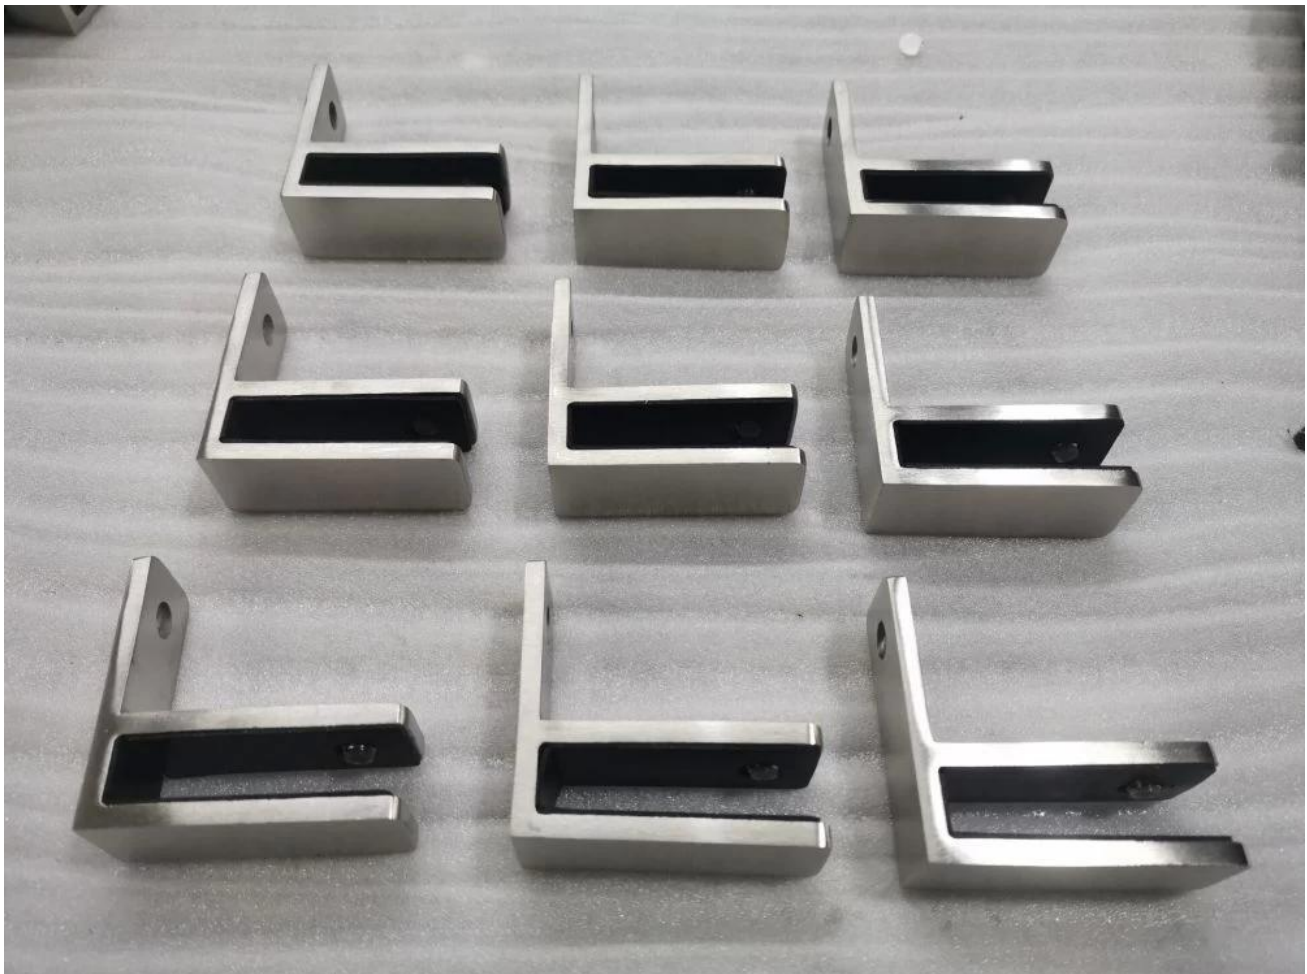

Productspecificatie:

Productnaam	Roestvrijstalen glas op muur 90 graden hoekglas klemklemmen
Materiaal	Roestvrij staal 316 of 304
Oppervlakteafwerking	Satijnen geborsteld, spiegel gepolijst, mat zwart, glanzend zwart, goud etc.
Voor glasdikte	10-12mm, andere aangepaste glas zijn beschikbaar
Gemonteerd	Glas naar muur
Railingtypen	Meestal gebruikt voor frameloze glazen reling
Toepassing	Zwembad Schermen, balkon glazen reling, etc.

Producttonen:

Technical Tekening:

Glass TO WALL HOLDER 90°

PRODUCTION-foto's:

Contactinformatie:

Als je vragen hebt, neem dan gerust contact met me op.

Wendy

E-mail: sales04@launch-china.cn