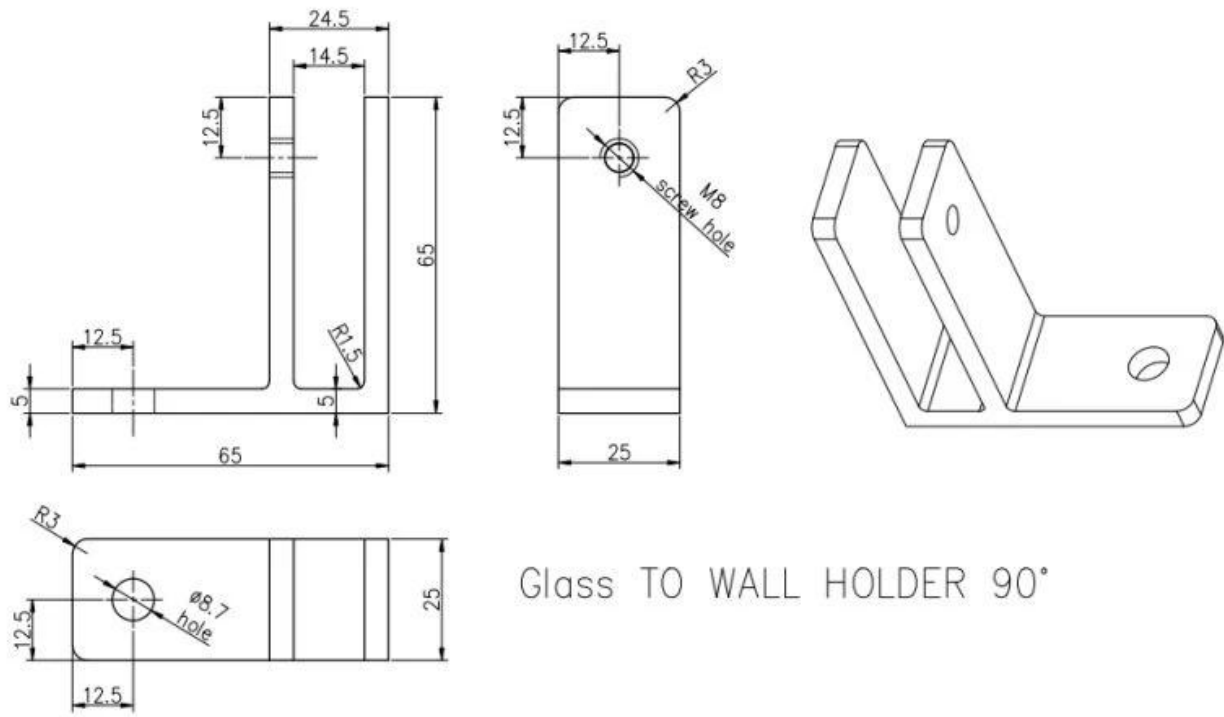

Productspecificatie:

Productnaam	Roestvrijstalen glas op muur 90 graden hoekglas klemklemmen
Materiaal	Roestvrij staal 316 of 304
Oppervlakteafwerking	Satijnen geborsteld, spiegel gepolijst, mat zwart, glanzend zwart, goud etc.
Voor glasdikte	10-12mm, andere aangepaste glas zijn beschikbaar
Gemonteerd	Glas naar muur
Railingtypen	Meestal gebruikt voor frameloze glazen reling
Toepassing	Zwembad Schermen, balkon glazen reling, etc.

Producttonen:

Technical Tekening:

Glass TO WALL HOLDER 90°

PRODUCTION-foto's:

Contactinformatie:

Als je vragen hebt, neem dan gerust contact met me op.

Wendy

E-mail: sales04@launch-china.cn