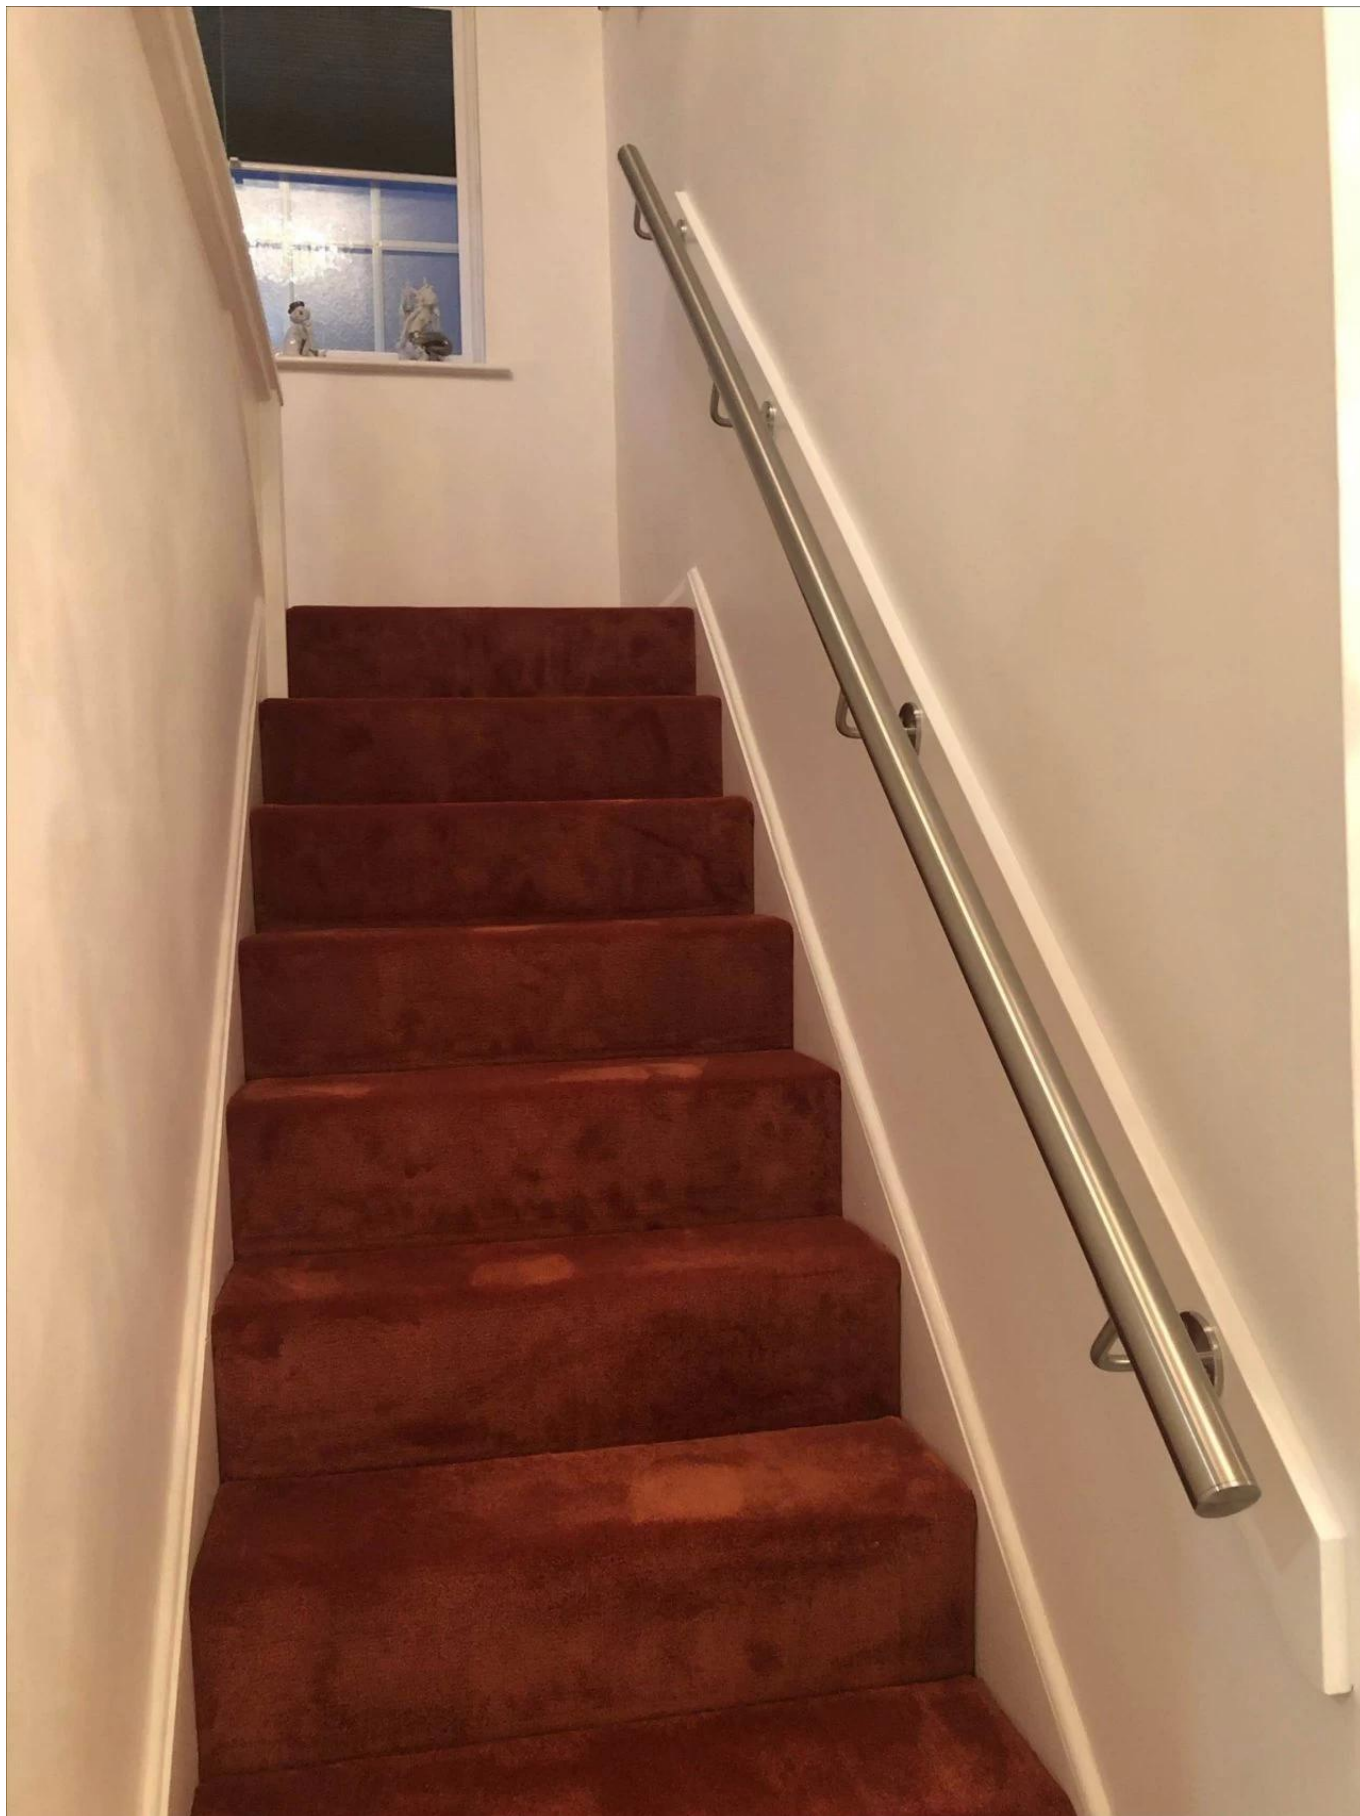

Bedankt voor uw bezoek, geïnteresseerd of behoeften, neem dan vrijblijvend contact met mij op:

Wendy : sales04@launch-china.cn.