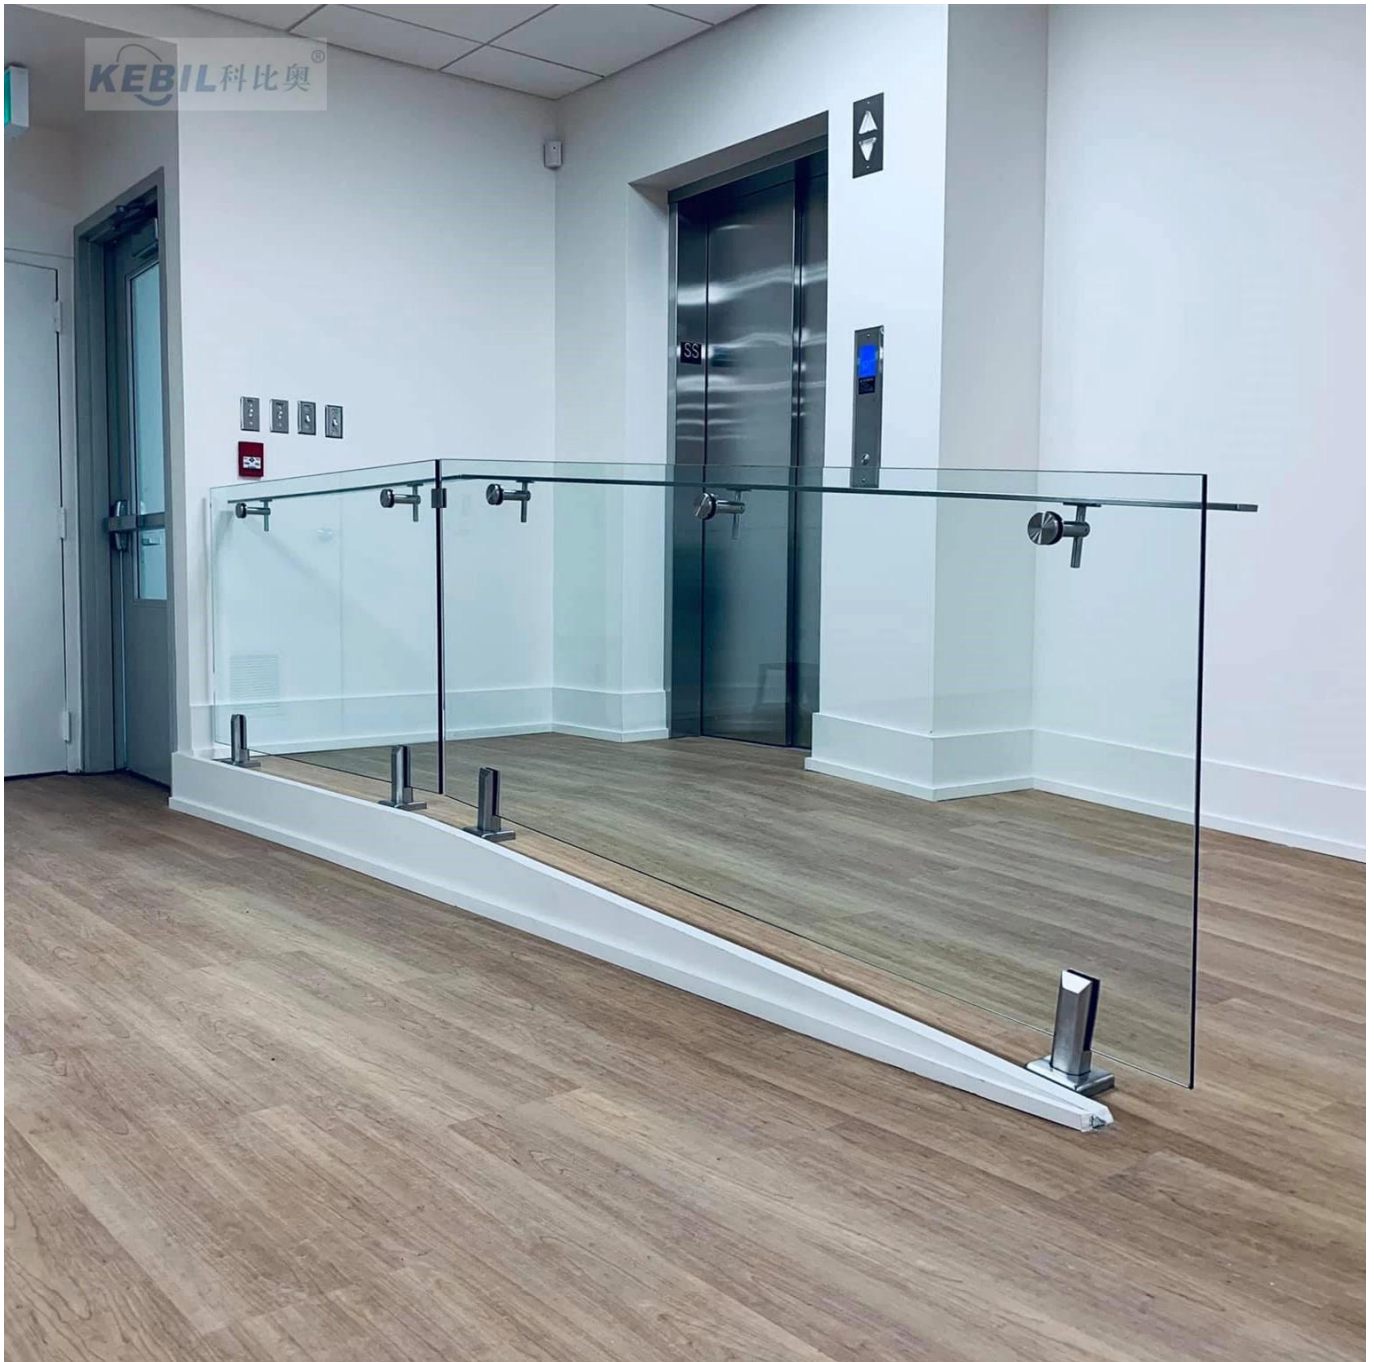

# Roestvrijstalen Leuning Beugel Glazen Leuning Trapleuning Leuning Beugel

## 1. Glass reling roestvrijstalen wandgemonteerde leuningbeugel description :

- Materiaal: RVS 304/316
- Afwerking: satijn / glanzend gepolijst / zwart
- Voor zowel ronde als vierkante buis / 40x40 / 50x50 / 42,4 / 50,8 mm buis
- Glasdikte: 6-19 mm