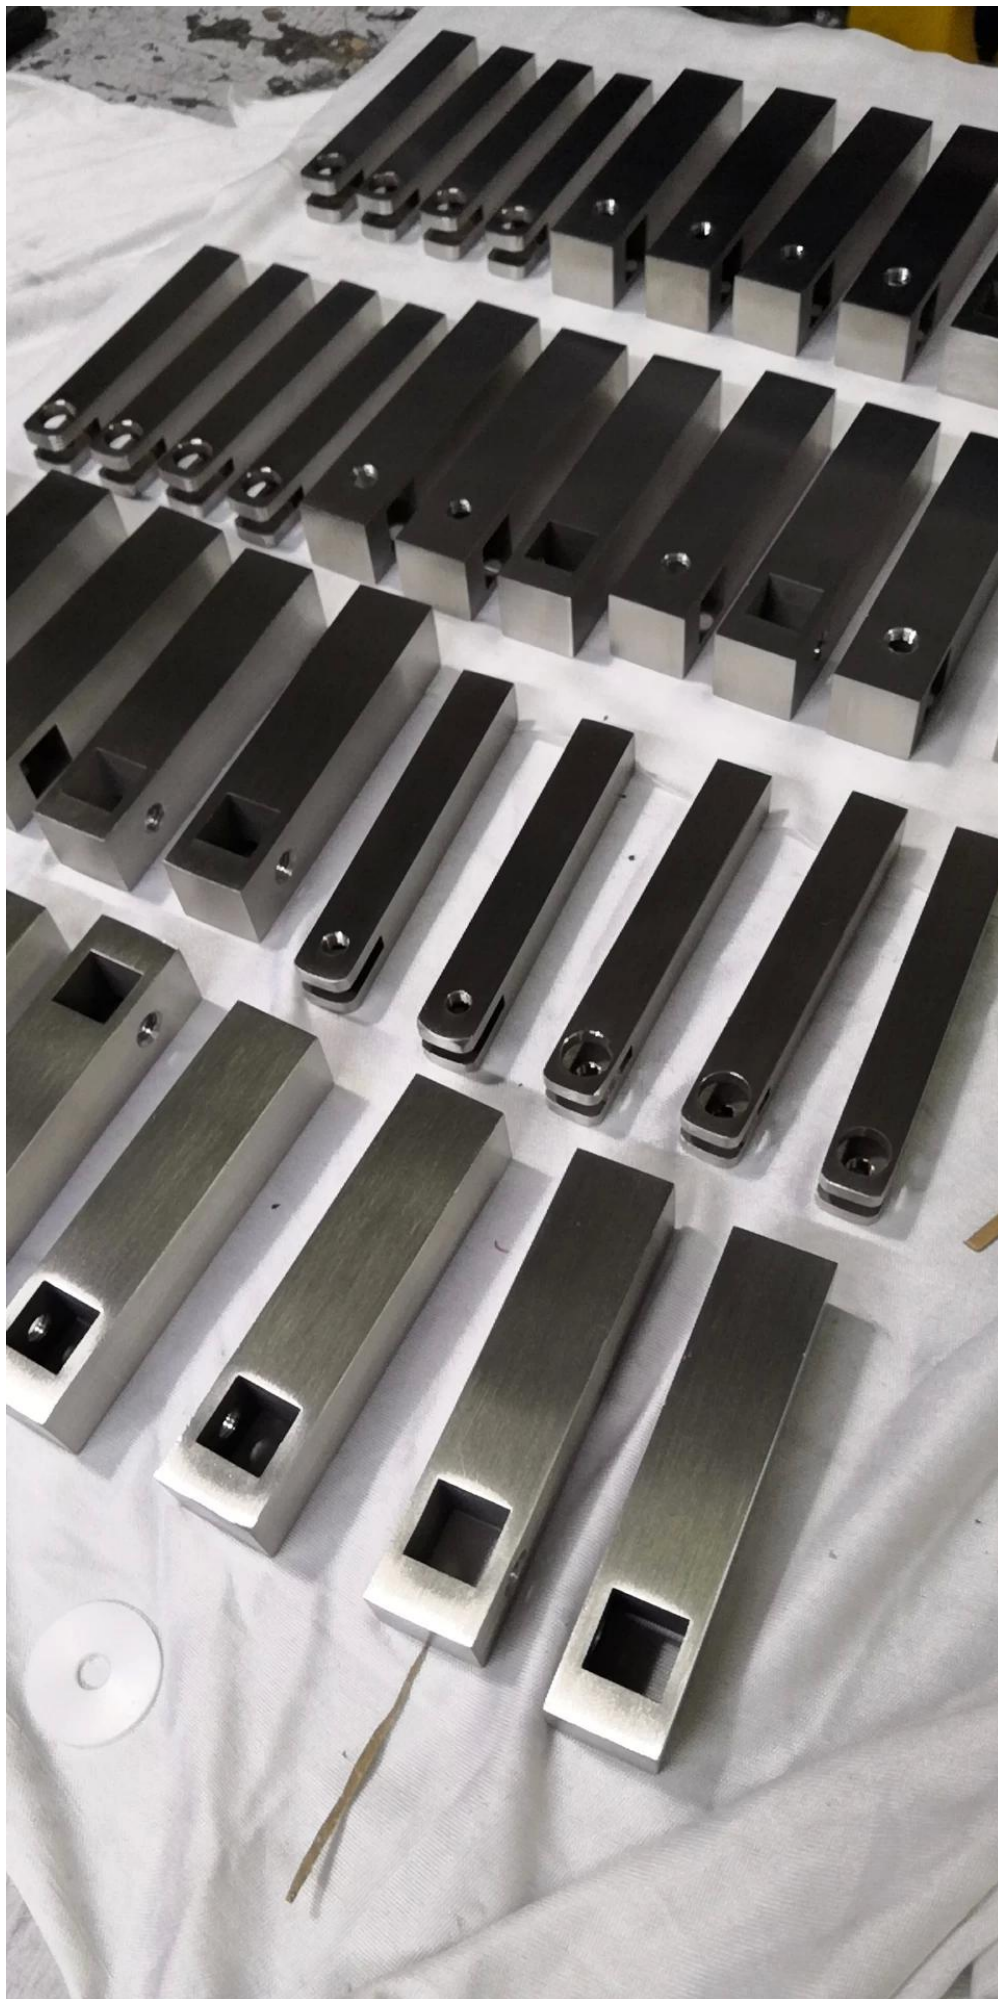

Roestvrijstalen leuningbeugel voor betonnen wandmontage en vierkante leuning

Productomschrijving

Leuninghaakje	ModelNee.: P712
Voordelen	A) Verschillende soorten voor selectie
	B) Eigentijds design
	C) 2 verzonken gaten voor meer kracht en ondersteuning
	D) Stevige en veilige constructie
	E) Bevestigt stalen / roestvrijstalen / houten leuning aan muur, stijl of ander structureel gezond oppervlak
	F) Beugel en riem zijn ontworpen om aan elke hoek van de trap aan te passen
	G) OEM, ODM bestellingen zijn aanvaardbaar
Materiaal:	Hoogwaardig materiaal roestvrij staal AISI316
Toepassing	Geschikt voor trapleuning, balkon etc.
Functie	Brugleuning, dekleuning, veranda-leuning, trapleuning
Eindigt	A) Gepolijst roestvrij staal (PSS)
	B) Satijn roestvrij staal (SSS)
Pakket	Polly-schuimzak + kleine doos + omdoos, verzoek van de klant
Aflever tijd	2-4 weken na ontvangst van de aanbetaling.

Details aan de muur gemonteerde leuningbeugel

Meer ontwerpen voor leuningbeugels:

- Wand tot ronde leuningbeugel
- Wand tot vierkante leuningbeugel
- Glas om leuningsteun rond te maken
- Glas op vierkante leuningbeugel
- Balusterpaal aan leuningbeugel