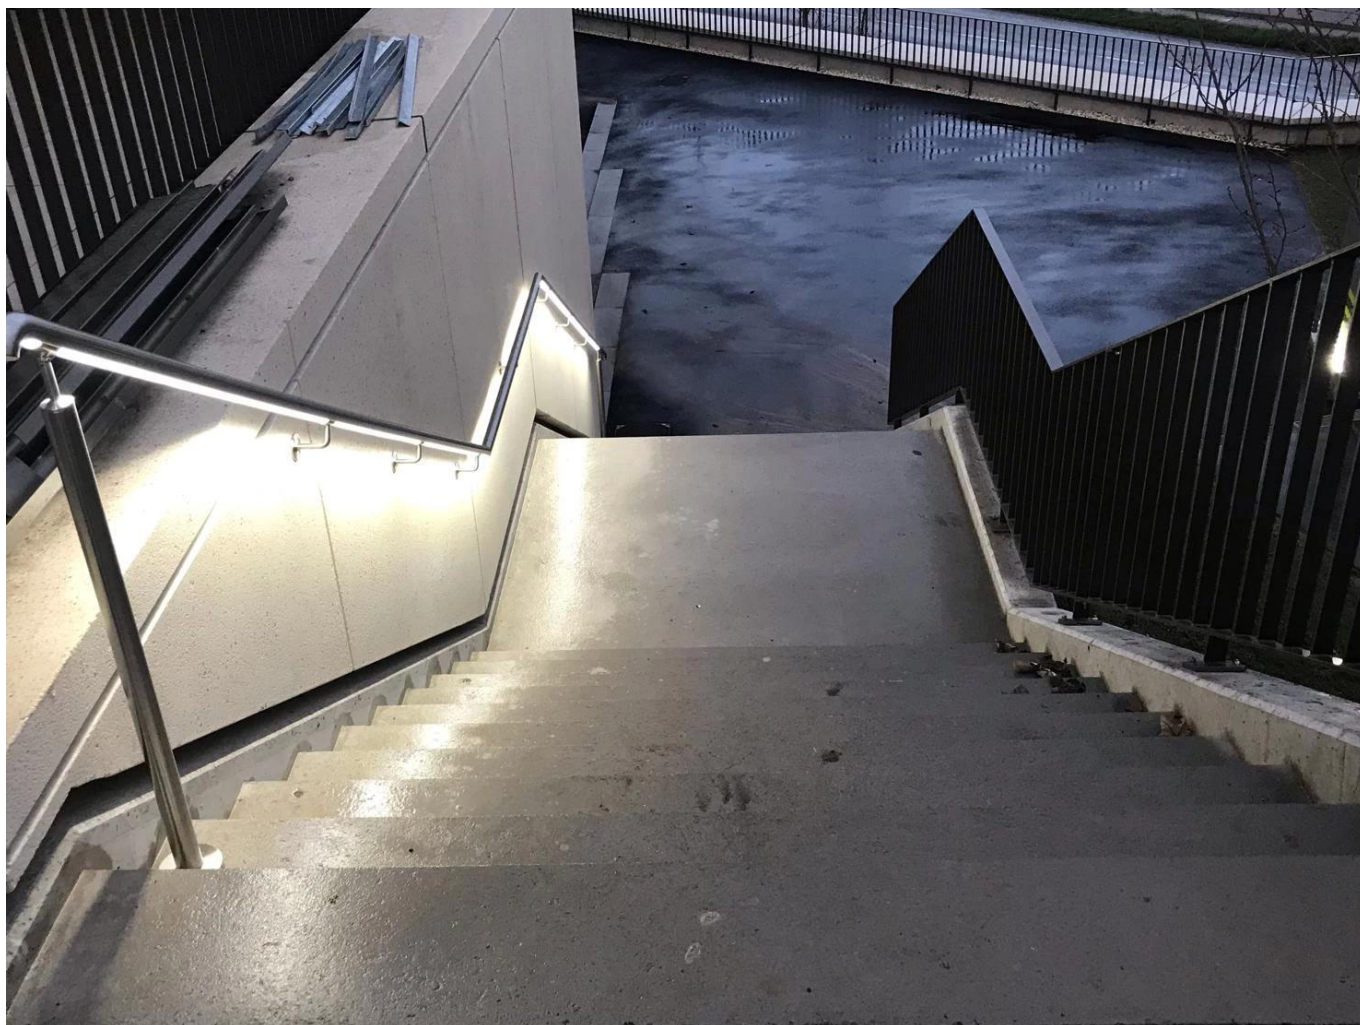

Roestvrijstalen lichtg Vooravondnde LED-lichtleuning voor trappen

onderdeel	Specificatie	Materiaal	Oppervlak
Leuning	Φ50.8*1.5mm (42,4 * 1,5 mm) (38.1*1.5mm) Φ25,4 * 1,5 mm	SUS304 SUS316	Satijn Spiegel zwart
Op muurbeugel	Geschikt voor de bijbehorende leuningbuis	SUS304 SUS316	Satijn Spiegel zwart
LED verlichting	kan worden gewijzigd volgens uw verzoeken!	LED	Doorzichtig

Leuning, sleuf, buizen:

Beschikbare kleuren voor LED licht:

Warm white 暖白

White 正白

Yellow 黄光

Cold White 冷白

Red 红光

Green 绿光