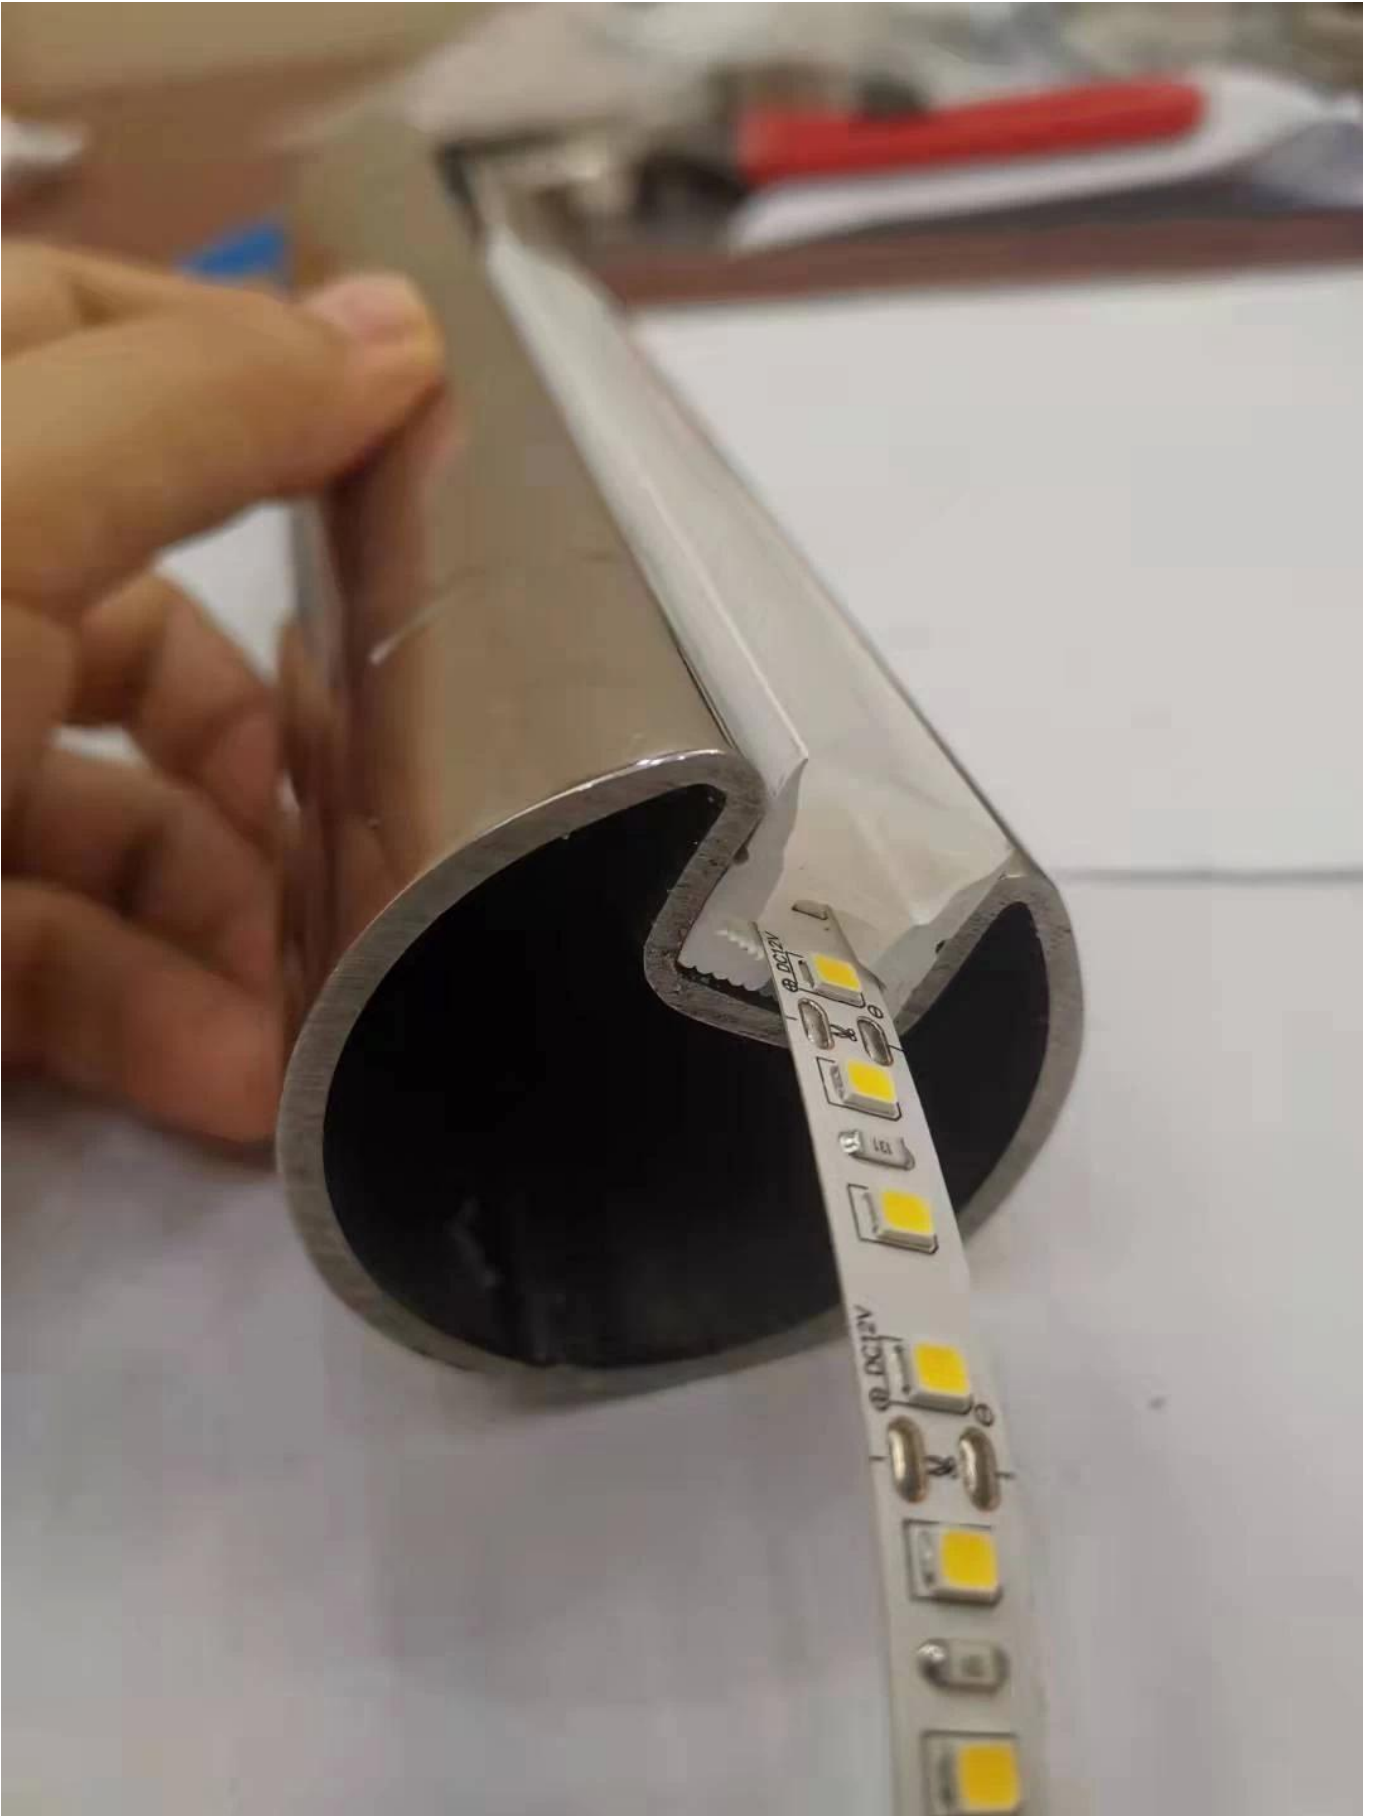

Roestvrijstalen lichtg Vooravondnde LED-lichtleuning voor trappen

onderdeel	Specificatie	Materiaal	Oppervlak
Leuning	Φ50.8*1.5mm (42,4 * 1,5 mm) (38.1*1.5mm) Φ25,4 * 1,5 mm	SUS304 SUS316	Satijn Spiegel zwart
Op muurbeugel	Geschikt voor de bijbehorende leuningbuis	SUS304 SUS316	Satijn Spiegel zwart
LED verlichting	kan worden gewijzigd volgens uw verzoeken!	LED	Doorzichtig

Leuning, sleuf, buizen:

Beschikbare kleuren voor LED licht:

Warm white 暖白

White 正白

Yellow 黄光

Cold White 冷白

Red 红光

Green 绿光