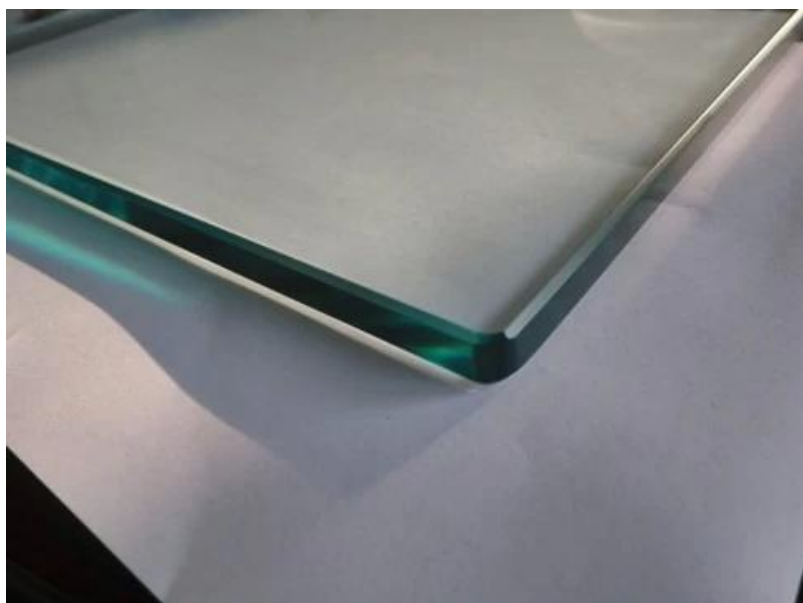

Roestvrijstalen post semi frameloze glazen balustrades

Belangrijkste kenmerken

- Verkocht en geprijsd per loopmeter
- 316 roestvrij staal
- 42,4 mm of 50,8 mm postdiameter
- Berichten worden geleverd met klemmen
- 10 mm gehard glas
- Aangepaste maten beschikbaar
- Bel om metingen te bespreken

KEBIL 科比奥®

productnaam	Buitenkant 316 Leuning Balkon Roestvrij staal Ronde Post Glass Railing Systems
Model	LCH-101
Materiaal	Roestvrij staal 304/316

Oppervlakte behandeling	Satijn / Pools / spiegel / zwart
Leuningpijp	Rechthoek: 40 * 40/50 * 50/40 * 60 mm of aangepast Ronde: 38.1 / 42.4 / 50.8mm of aangepast
Glazen montage	Pak voor 8-12 mm glas of aangepast
Hoogte van de balustrade	850-1200 mm of aangepast
Dienst	OEM & ODM
Sollicitatie	Balkon leuning / buitenshuis / indoor leuning / indoor trap enz
Levering	30-35 dagen
Technologie	Investeringsgieten
Projectoplossing	Acceptabel, CAD DRAEING, 3D-tekening, enz

Ronde Ontwerp Balustrade Posts:

Ronde leuningbuis:

Glazen paneel:

Neem gerust contact met ons op voor meer informatie:

Vooravond

E-mail: sales03@launch-china.cn

HP / WhatsApp: +8613686807796