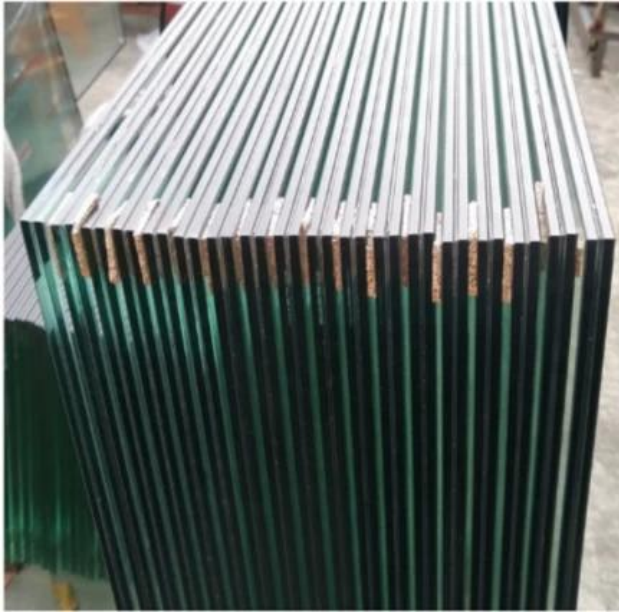

Roestvrijstalen post semi frameloze glazen balustrades

Belangrijkste kenmerken

- Verkocht en geprijsd per loopmeter
- 316 roestvrij staal
- 42,4 mm of 50,8 mm postdiameter
- Berichten worden geleverd met klemmen
- 10 mm gehard glas
- Aangepaste maten beschikbaar
- Bel om metingen te bespreken

KEBIL 科比奥®

productnaam	Buitenkant 316 Leuning Balkon Roestvrij staal Ronde Post Glass Railing Systems
Model	LCH-101
Materiaal	Roestvrij staal 304/316

Oppervlakte behandeling	Satijn / Pools / spiegel / zwart
Leuningpijp	Rechthoek: 40 * 40/50 * 50/40 * 60 mm of aangepast Ronde: 38.1 / 42.4 / 50.8mm of aangepast
Glazen montage	Pak voor 8-12 mm glas of aangepast
Hoogte van de balustrade	850-1200 mm of aangepast
Dienst	OEM & ODM
Sollicitatie	Balkon leuning / buitenshuis / indoor leuning / indoor trap enz
Levering	30-35 dagen
Technologie	Investeringsgieten
Projectoplossing	Acceptabel, CAD DRAEING, 3D-tekening, enz

Ronde Ontwerp Balustrade Posts:

Ronde leuningbuis:

Glazen paneel:

Neem gerust contact met ons op voor meer informatie:

Vooravond

E-mail: sales03@launch-china.cn

HP / WhatsApp: +8613686807796