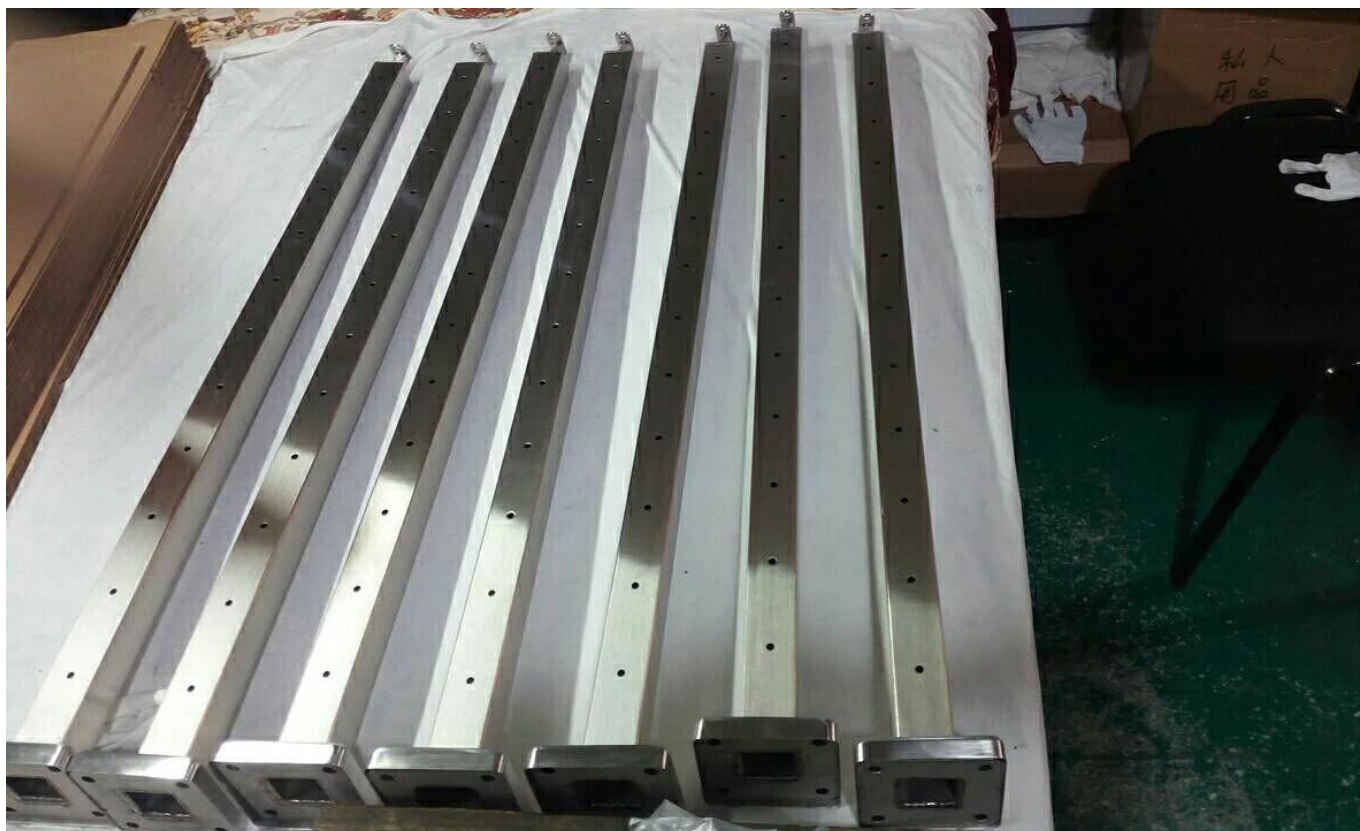

Balustrade van roestvrij staal Leuning Kits voor Steps en Walkways

Cable ingestrooid RVS Balustrade Post met roestvrij stalen leuning voor Model trapleuning
Ontwerp

Cable ingestrooid RVS Balustrade Post met Houten Leuning voor Model trapleuning Ontwerp

De Stainless Cable Roodlijdende Kit combineert alle producten die nodig zijn om de orde en het opbouwen van een eenvoudige 38" residentiële hoogte kabel railing systeem met 3-10 berichten. 42" of 46" commerciële hoogte beschikbaar op aanvraag.

Main featuers & voordelen:

- Materiaal: marine grade roestvrij staal 316
- Oppervlaktebehandeling: satijngedorstelde of gepolijst
- Montagetype: gezicht opgezet of zijkant
- Afmeting: leuning Dia 50.8mm, balustrade paal diameter 50,8 mm, dikte 1,5 mm buis, hoogte aanpasbaar
- Afmeting: 50 * 25mm leuning, balustrade na dia 50 * 50mm, buisdikte 1,5 mm, hoogte aanpasbaar
- Kabel diameter: 3mm / 4mm / 5mm / 6mm
- Kleine voorsprong
- Onze meest populaire na de afstand en montage stijl
- Residentiële en commerciële hoogtes

Side / Fascia Mount Balustrade berichten voor RVS Cable railingsystemen:

Top / Gezicht Mount Balustrade berichten voor RVS Cable railingsystemen:

Verschillende ontwerpen van kabelwartels verkrijgbaar:

Als u nog vragen, bel ons of stuur ons een e-mail.