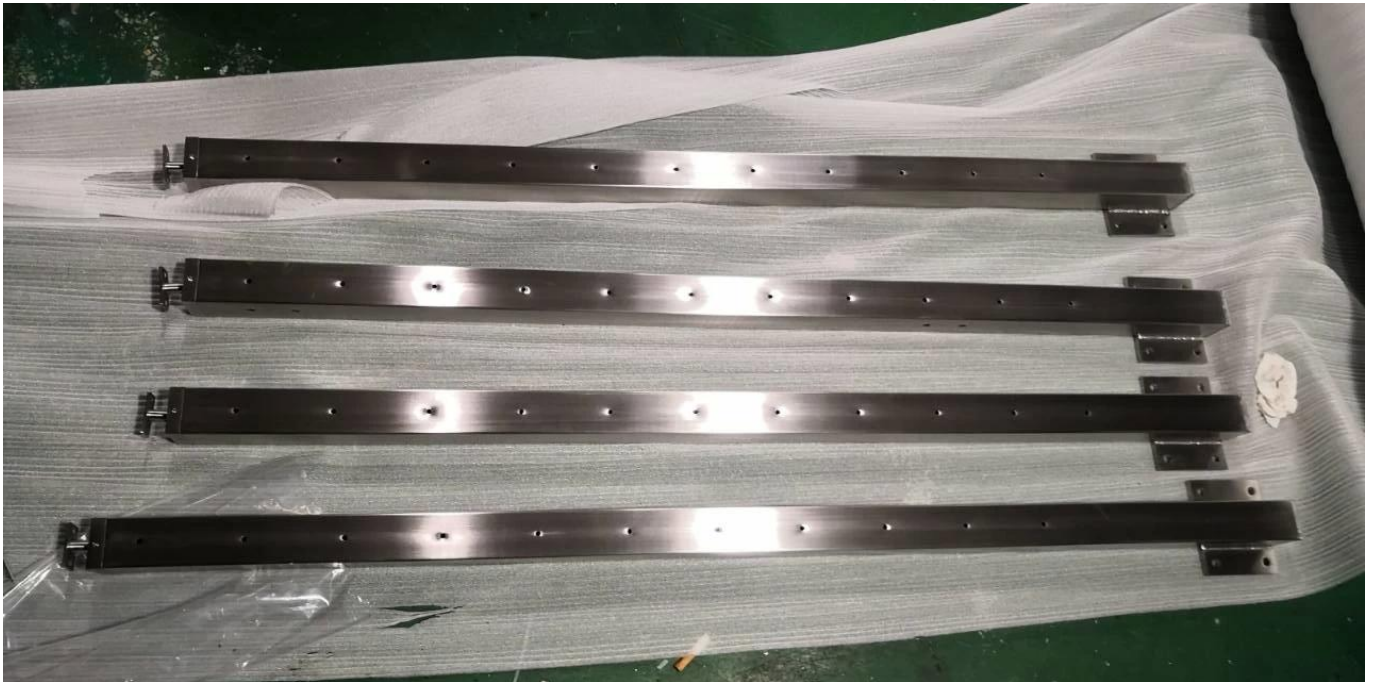

Balustrade van roestvrij staal Leuning Kits voor Steps en Walkways

Cable ingestrooid RVS Balustrade Post met roestvrij stalen leuning voor Model trapleuning
Ontwerp

Cable ingestrooid RVS Balustrade Post met Houten Leuning voor Model trapleuning Ontwerp

De Stainless Cable Roodlijdende Kit combineert alle producten die nodig zijn om de orde en het opbouwen van een eenvoudige 38" residentiële hoogte kabel railing systeem met 3-10 berichten. 42" of 46" commerciële hoogte beschikbaar op aanvraag.

Main featuers & voordelen:

- Materiaal: marine grade roestvrij staal 316
- Oppervlaktebehandeling: satijngedorstelde of gepolijst
- Montagetype: gezicht opgezet of zijkant
- Afmeting: leuning Dia 50.8mm, balustrade paal diameter 50,8 mm, dikte 1,5 mm buis, hoogte aanpasbaar
- Afmeting: 50 * 25mm leuning, balustrade na dia 50 * 50mm, buisdikte 1,5 mm, hoogte aanpasbaar
- Kabel diameter: 3mm / 4mm / 5mm / 6mm
- Kleine voorsprong
- Onze meest populaire na de afstand en montage stijl
- Residentiële en commerciële hoogtes

Side / Fascia Mount Balustrade berichten voor RVS Cable railingsystemen:

Top / Gezicht Mount Balustrade berichten voor RVS Cable railingsystemen:

Verschillende ontwerpen van kabelwartels verkrijgbaar:

Als u nog vragen, bel ons of stuur ons een e-mail.