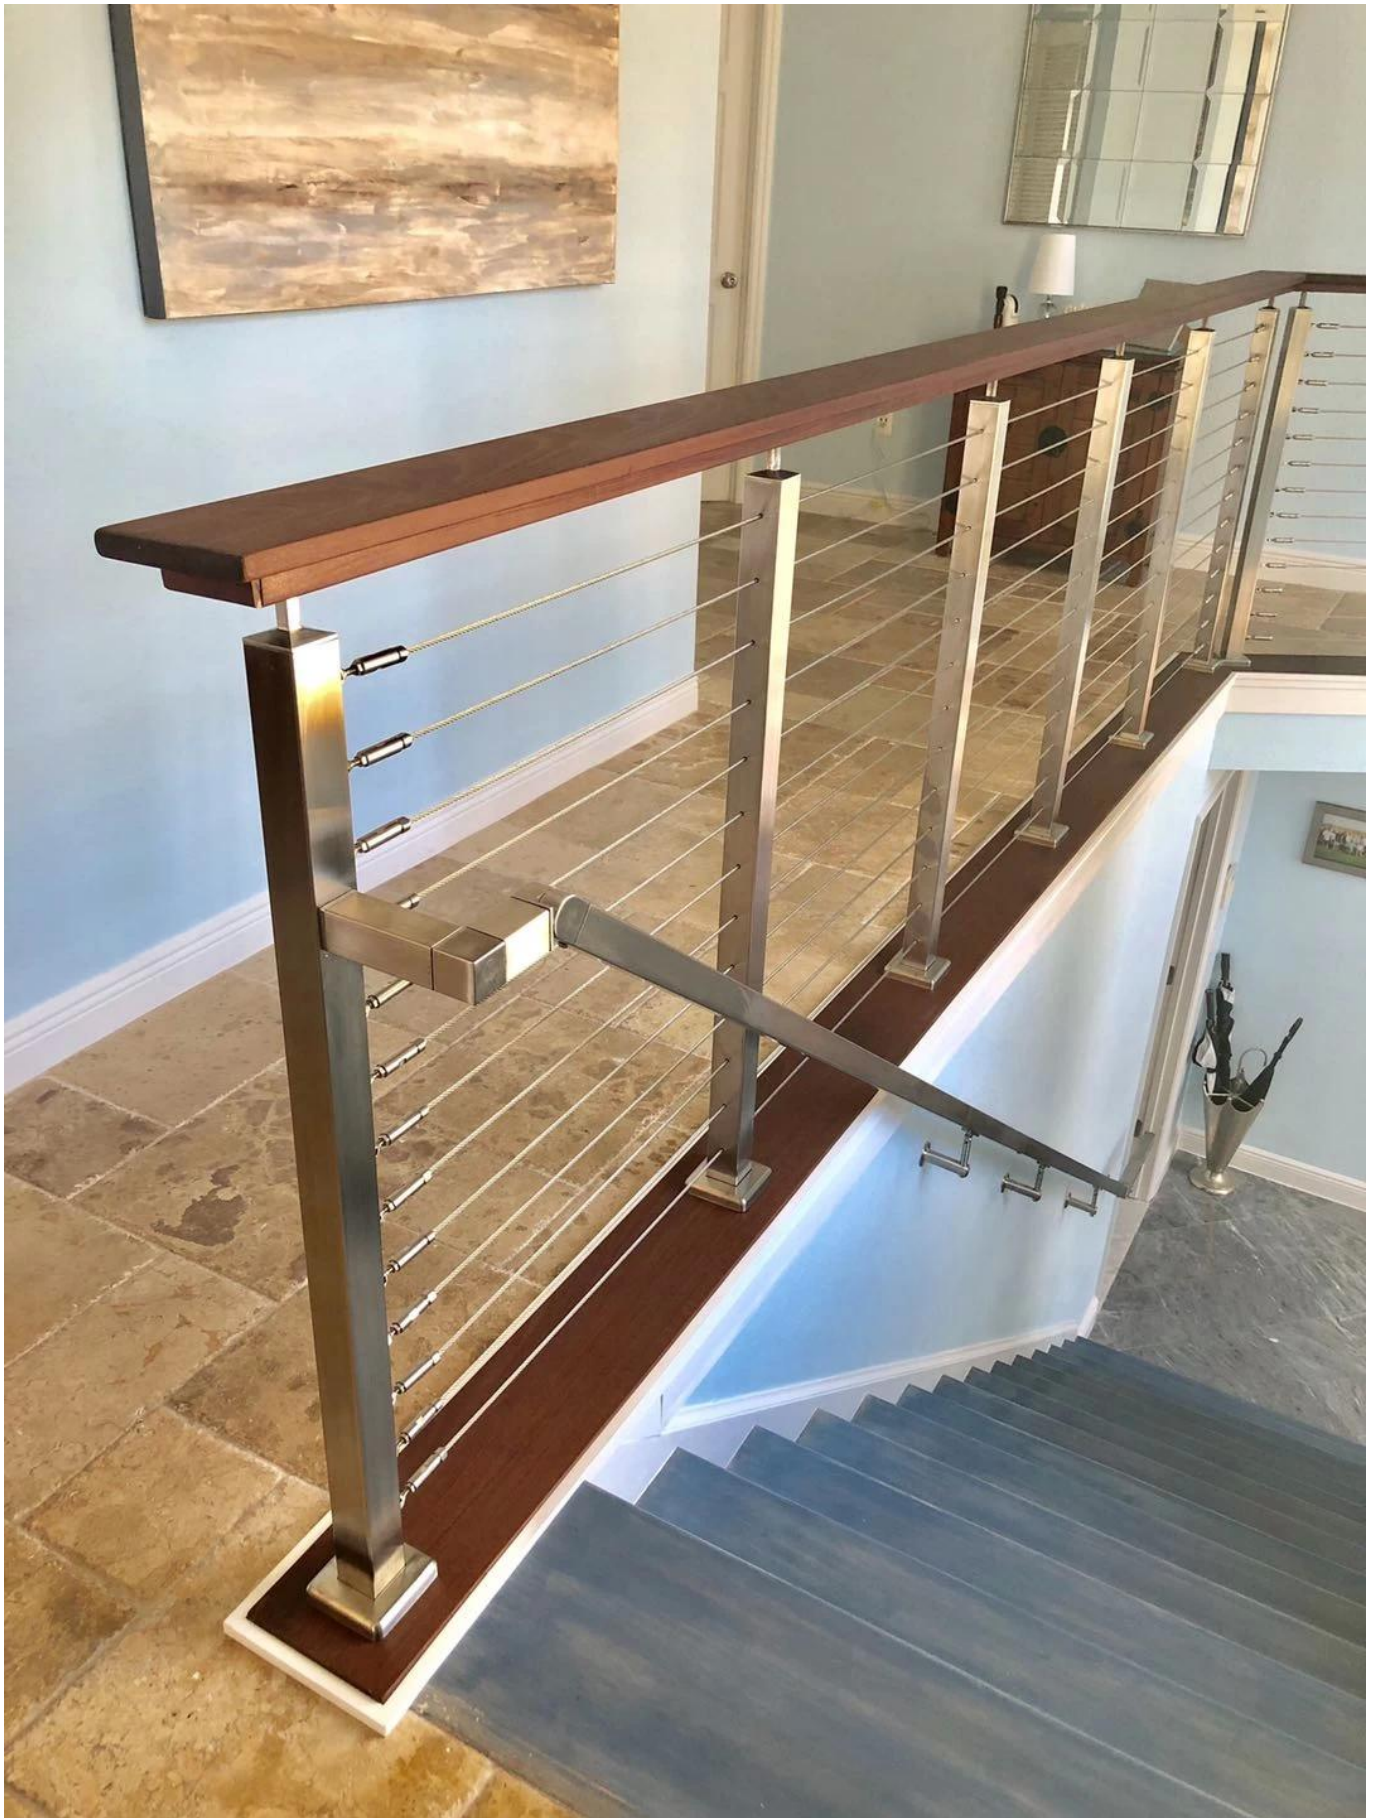

Balustrade van roestvrij staal Leuning Kits voor Steps en Walkways

Cable ingestrooid RVS Balustrade Post met roestvrij stalen leuning voor Model trapleuning
Ontwerp

Cable ingestrooid RVS Balustrade Post met Houten Leuning voor Model trapleuning Ontwerp

De Stainless Cable Roodlijdende Kit combineert alle producten die nodig zijn om de orde en het opbouwen van een eenvoudige 38" residentiële hoogte kabel railing systeem met 3-10 berichten. 42" of 46" commerciële hoogte beschikbaar op aanvraag.

Main featuers & voordelen:

- Materiaal: marine grade roestvrij staal 316
- Oppervlaktebehandeling: satijngedorstelde of gepolijst
- Montagetype: gezicht opgezet of zijkant
- Afmeting: leuning Dia 50.8mm, balustrade paal diameter 50,8 mm, dikte 1,5 mm buis, hoogte aanpasbaar
- Afmeting: 50 * 25mm leuning, balustrade na dia 50 * 50mm, buisdikte 1,5 mm, hoogte aanpasbaar
- Kabel diameter: 3mm / 4mm / 5mm / 6mm
- Kleine voorsprong
- Onze meest populaire na de afstand en montage stijl
- Residentiële en commerciële hoogtes

Side / Fascia Mount Balustrade berichten voor RVS Cable railingsystemen:

Top / Gezicht Mount Balustrade berichten voor RVS Cable railingsystemen:

Verschillende ontwerpen van kabelwartels verkrijgbaar:

Als u nog vragen, bel ons of stuur ons een e-mail.