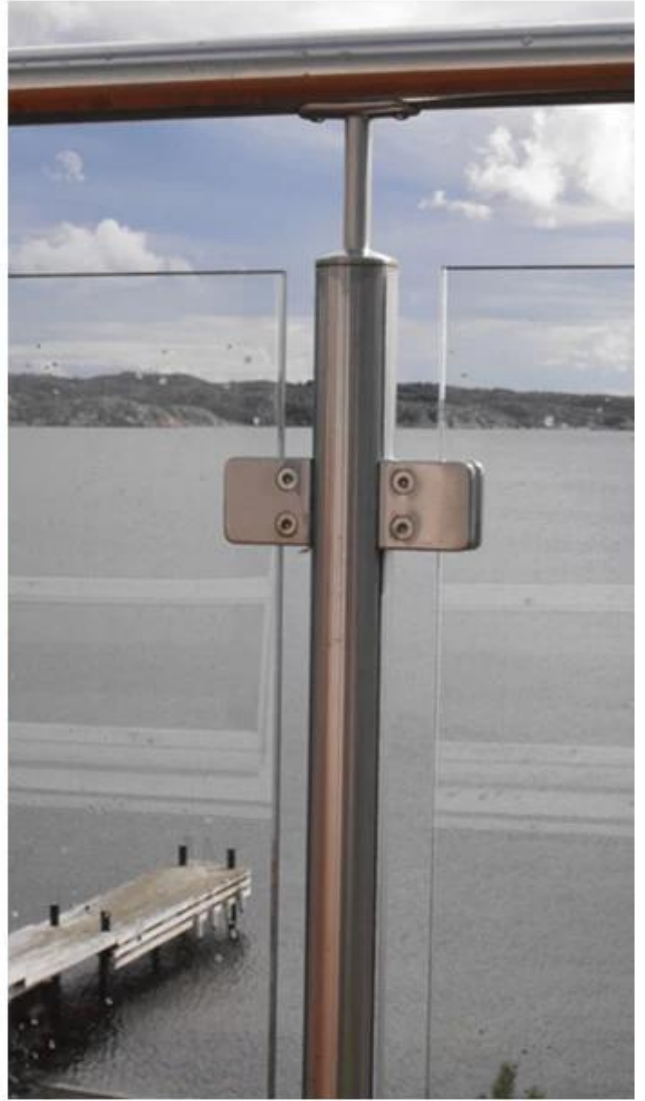

Roestvrijstalen vierkante glazen klem bevestigen op ronde of vierkante post of muur

productnaam	Glazen klem G102
Merk	Kebil
Materiaal	Roestvrij staal 304, 316
Oppervlakte behandeling	Satijnen geborsteld, spiegel gepolijst, zwart, wit
Pakket	Individueel in plastic zak, standaard karton voor buitenverpakking
Certificaat	ISO 9001-2000
Gebruik	(1) Gebruik voor constructie en leuning. (2) in winkelcentrum, huis. Railing glazen klemmen
Kenmerken	Gemaakt van roestvrij staal, mooie vooruitzichten, gemakkelijk schoon te maken, van goede kwaliteit etc.
Gerelateerde zoekwoorden	Glazen klem / roestvrijstalen glazen klem / roestvrij stalen klem / glas balustrade klem / glazen clip / frameloze glazen klem
Toepassing	Decoratie, op grote schaal gebruikt op roestvrijstalen balustrade en leuning. Binnen- of buitendecoraties.
Doorlooptijd	2-4 weken.
Moq	10 stuks.

Productafbeeldingen:

G102

Item No.	A	B	C	D	E
G101	51	41	25	11	0
G101R	55	41	25	11	R-21.5
→ G102	44	44	25	11	0
G102R	48	44	25	11	R-21.5
Suitable for 8-10mm glass					

Projectfoto's:

Verschillende soorten glazen klemmen met afmetingen:

Specifications of all glass clamps in our company

Drawing	Picture	Ref.	A	B	C	D	E
		G108	55	55	25	11	0
		G108R	58	55	30	11	R25.4
		G101	51	41	25	11	0
		G101R	55	41	25	11	R21.5/R25.4
		G102	44	44	25	11	0
		G102R	48	44	25	11	R21.5/R25.4
		G103	50	40	22	8	0
		G104	50	40	26	12	0
		G105	54	45	28	14	0
		G107	63	45	28	14	0
		G103R	52	40	22	8	R21.5
		G104R	52	40	26	12	R21.5
		G105R	58	45	28	14	R21.5/R25.4
		G107R	66	45	28	14	R21.5/R25.4
		G106	50	40	25	12	0
		G106R	52	40	25	12	R21.5/R25.4

BC-80x35

- Square 80x35mm clamps
- To hold **180°** glass panels
- For 8-12mm glass

CB-90

- Corner glass clamp
- To hold **90°** glass panels
- For 8-12mm glass

BC-60

- Round ϕ 60mm clamps
- To hold **180°** glass panels
- For 8-12mm glass