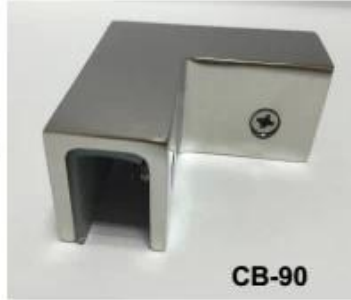

Roestvrijstalen vierkante glazen klem bevestigen op ronde of vierkante post of muur

productnaam	Glazen klem G102
Merk	Kebil
Materiaal	Roestvrij staal 304, 316
Oppervlakte behandeling	Satijnen geborsteld, spiegel gepolijst, zwart, wit
Pakket	Individueel in plastic zak, standaard karton voor buitenverpakking
Certificaat	ISO 9001-2000
Gebruik	(1) Gebruik voor constructie en leuning. (2) in winkelcentrum, huis. Railing glazen klemmen
Kenmerken	Gemaakt van roestvrij staal, mooie vooruitzichten, gemakkelijk schoon te maken, van goede kwaliteit etc.
Gerelateerde zoekwoorden	Glazen klem / roestvrijstalen glazen klem / roestvrij stalen klem / glas balustrade klem / glazen clip / frameloze glazen klem
Toepassing	Decoratie, op grote schaal gebruikt op roestvrijstalen balustrade en leuning. Binnen- of buitendecoraties.
Doorlooptijd	2-4 weken.
Moq	10 stuks.

Productafbeeldingen:

G102

Item No.	A	B	C	D	E
G101	51	41	25	11	0
G101R	55	41	25	11	R-21.5
→ G102	44	44	25	11	0
G102R	48	44	25	11	R-21.5
Suitable for 8-10mm glass					

Projectfoto's:

Verschillende soorten glazen klemmen met afmetingen:

Specifications of all glass clamps in our company

Drawing	Picture	Ref.	A	B	C	D	E
		G108	55	55	25	11	0
		G108R	58	55	30	11	R25.4
		G101	51	41	25	11	0
		G101R	55	41	25	11	R21.5/R25.4
		G102	44	44	25	11	0
		G102R	48	44	25	11	R21.5/R25.4
		G103	50	40	22	8	0
		G104	50	40	26	12	0
		G105	54	45	28	14	0
		G107	63	45	28	14	0
		G103R	52	40	22	8	R21.5
		G104R	52	40	26	12	R21.5
		G105R	58	45	28	14	R21.5/R25.4
		G107R	66	45	28	14	R21.5/R25.4
		G106	50	40	25	12	0
		G106R	52	40	25	12	R21.5/R25.4

BC-80x35

- Square 80x35mm clamps
- To hold **180°** glass panels
- For 8-12mm glass

CB-90

- Corner glass clamp
- To hold **90°** glass panels
- For 8-12mm glass

BC-60

- Round ϕ 60mm clamps
- To hold **180°** glass panels
- For 8-12mm glass