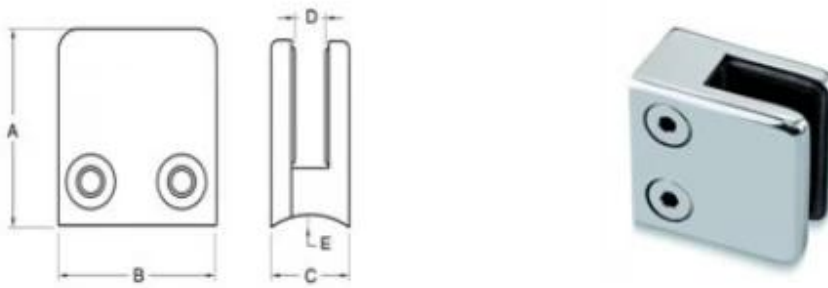

Roestvrijstalen vierkante glazen klem bevestigen op ronde of vierkante post of muur

productnaam	Glazen klem G102
Merk	Kebil
Materiaal	Roestvrij staal 304, 316
Oppervlakte behandeling	Satijnen geborsteld, spiegel gepolijst, zwart, wit
Pakket	Individueel in plastic zak, standaard karton voor buitenverpakking
Certificaat	ISO 9001-2000
Gebruik	(1) Gebruik voor constructie en leuning. (2) in winkelcentrum, huis. Railing glazen klemmen
Kenmerken	Gemaakt van roestvrij staal, mooie vooruitzichten, gemakkelijk schoon te maken, van goede kwaliteit etc.
Gerelateerde zoekwoorden	Glazen klem / roestvrijstalen glazen klem / roestvrij stalen klem / glas balustrade klem / glazen clip / frameloze glazen klem
Toepassing	Decoratie, op grote schaal gebruikt op roestvrijstalen balustrade en leuning. Binnen- of buitendecoraties.
Doorlooptijd	2-4 weken.
Moq	10 stuks.

Productafbeeldingen:

G102

Item No.	A	B	C	D	E
G101	51	41	25	11	0
G101R	55	41	25	11	R-21.5
→ G102	44	44	25	11	0
G102R	48	44	25	11	R-21.5
Suitable for 8-10mm glass					

Projectfoto's:

Verschillende soorten glazen klemmen met afmetingen:

Specifications of all glass clamps in our company

Drawing	Picture	Ref.	A	B	C	D	E
		G108	55	55	25	11	0
		G108R	58	55	30	11	R25.4
		G101	51	41	25	11	0
		G101R	55	41	25	11	R21.5/R25.4
		G102	44	44	25	11	0
		G102R	48	44	25	11	R21.5/R25.4
		G103	50	40	22	8	0
		G104	50	40	26	12	0
		G105	54	45	28	14	0
		G107	63	45	28	14	0
		G103R	52	40	22	8	R21.5
		G104R	52	40	26	12	R21.5
		G105R	58	45	28	14	R21.5/R25.4
		G107R	66	45	28	14	R21.5/R25.4
		G106	50	40	25	12	0
		G106R	52	40	25	12	R21.5/R25.4