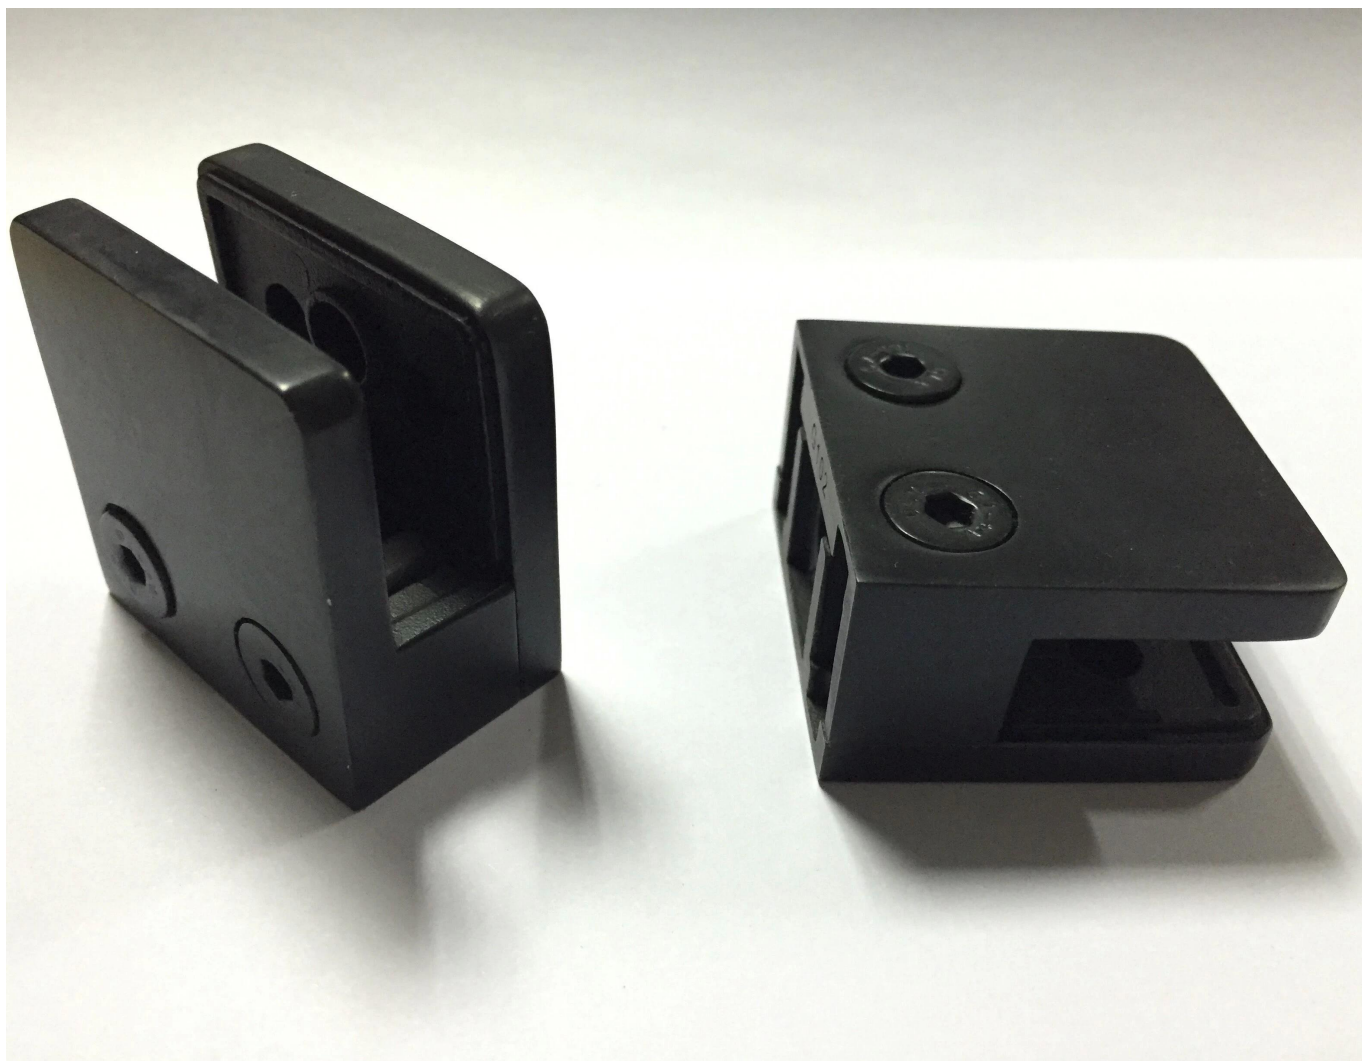

Roestvrijstalen vierkante glazen klem bevestigen op ronde of vierkante post of muur

productnaam	Glazen klem G102
Merk	Kebil
Materiaal	Roestvrij staal 304, 316
Oppervlakte behandeling	Satijnen geborsteld, spiegel gepolijst, zwart, wit
Pakket	Individueel in plastic zak, standaard karton voor buitenverpakking
Certificaat	ISO 9001-2000
Gebruik	(1) Gebruik voor constructie en leuning. (2) in winkelcentrum, huis. Railing glazen klemmen
Kenmerken	Gemaakt van roestvrij staal, mooie vooruitzichten, gemakkelijk schoon te maken, van goede kwaliteit etc.
Gerelateerde zoekwoorden	Glazen klem / roestvrijstalen glazen klem / roestvrij stalen klem / glas balustrade klem / glazen clip / frameloze glazen klem
Toepassing	Decoratie, op grote schaal gebruikt op roestvrijstalen balustrade en leuning. Binnen- of buitendecoraties.
Doorlooptijd	2-4 weken.
Moq	10 stuks.

Productafbeeldingen:

G102

Item No.	A	B	C	D	E
G101	51	41	25	11	0
G101R	55	41	25	11	R-21.5
→ G102	44	44	25	11	0
G102R	48	44	25	11	R-21.5
Suitable for 8-10mm glass					

Projectfoto's:

Verschillende soorten glazen klemmen met afmetingen:

Specifications of all glass clamps in our company

Drawing	Picture	Ref.	A	B	C	D	E
		G108	55	55	25	11	0
		G108R	58	55	30	11	R25.4
		G101	51	41	25	11	0
		G101R	55	41	25	11	R21.5/R25.4
		G102	44	44	25	11	0
		G102R	48	44	25	11	R21.5/R25.4
		G103	50	40	22	8	0
		G104	50	40	26	12	0
		G105	54	45	28	14	0
		G107	63	45	28	14	0
		G103R	52	40	22	8	R21.5
		G104R	52	40	26	12	R21.5
		G105R	58	45	28	14	R21.5/R25.4
		G107R	66	45	28	14	R21.5/R25.4
		G106	50	40	25	12	0
		G106R	52	40	25	12	R21.5/R25.4

BC-80x35

- Square 80x35mm clamps
- To hold **180°** glass panels
- For 8-12mm glass

CB-90

- Corner glass clamp
- To hold **90°** glass panels
- For 8-12mm glass

BC-60

- Round ϕ 60mm clamps
- To hold **180°** glass panels
- For 8-12mm glass