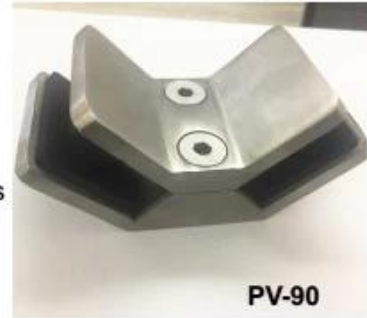

Roestvrijstalen vierkante glazen klem bevestigen op ronde of vierkante post of muur

productnaam	Glazen klem G102
Merk	Kebil
Materiaal	Roestvrij staal 304, 316
Oppervlakte behandeling	Satijnen geborsteld, spiegel gepolijst, zwart, wit
Pakket	Individueel in plastic zak, standaard karton voor buitenverpakking
Certificaat	ISO 9001-2000
Gebruik	(1) Gebruik voor constructie en leuning. (2) in winkelcentrum, huis. Railing glazen klemmen
Kenmerken	Gemaakt van roestvrij staal, mooie vooruitzichten, gemakkelijk schoon te maken, van goede kwaliteit etc.
Gerelateerde zoekwoorden	Glazen klem / roestvrijstalen glazen klem / roestvrij stalen klem / glas balustrade klem / glazen clip / frameloze glazen klem
Toepassing	Decoratie, op grote schaal gebruikt op roestvrijstalen balustrade en leuning. Binnen- of buitendecoraties.
Doorlooptijd	2-4 weken.
Moq	10 stuks.

Specifications of all glass clamps in our company

Drawing	Picture	Ref.	A	B	C	D	E
		G108	55	55	25	11	0
		G108R	58	55	30	11	R25.4
		G101	51	41	25	11	0
		G101R	55	41	25	11	R21.5/R25.4
		G102	44	44	25	11	0
		G102R	48	44	25	11	R21.5/R25.4
		G103	50	40	22	8	0
		G104	50	40	26	12	0
		G105	54	45	28	14	0
		G107	63	45	28	14	0
		G103R	52	40	22	8	R21.5
		G104R	52	40	26	12	R21.5
		G105R	58	45	28	14	R21.5/R25.4
		G107R	66	45	28	14	R21.5/R25.4
		G106	50	40	25	12	0
		G106R	52	40	25	12	R21.5/R25.4

BC-80x35

- Square 80x35mm clamps
- To hold **180°** glass panels
- For 8-12mm glass

CB-90

- Corner glass clamp
- To hold **90°** glass panels
- For 8-12mm glass

BC-60

- Round ϕ 60mm clamps
- To hold **180°** glass panels
- For 8-12mm glass