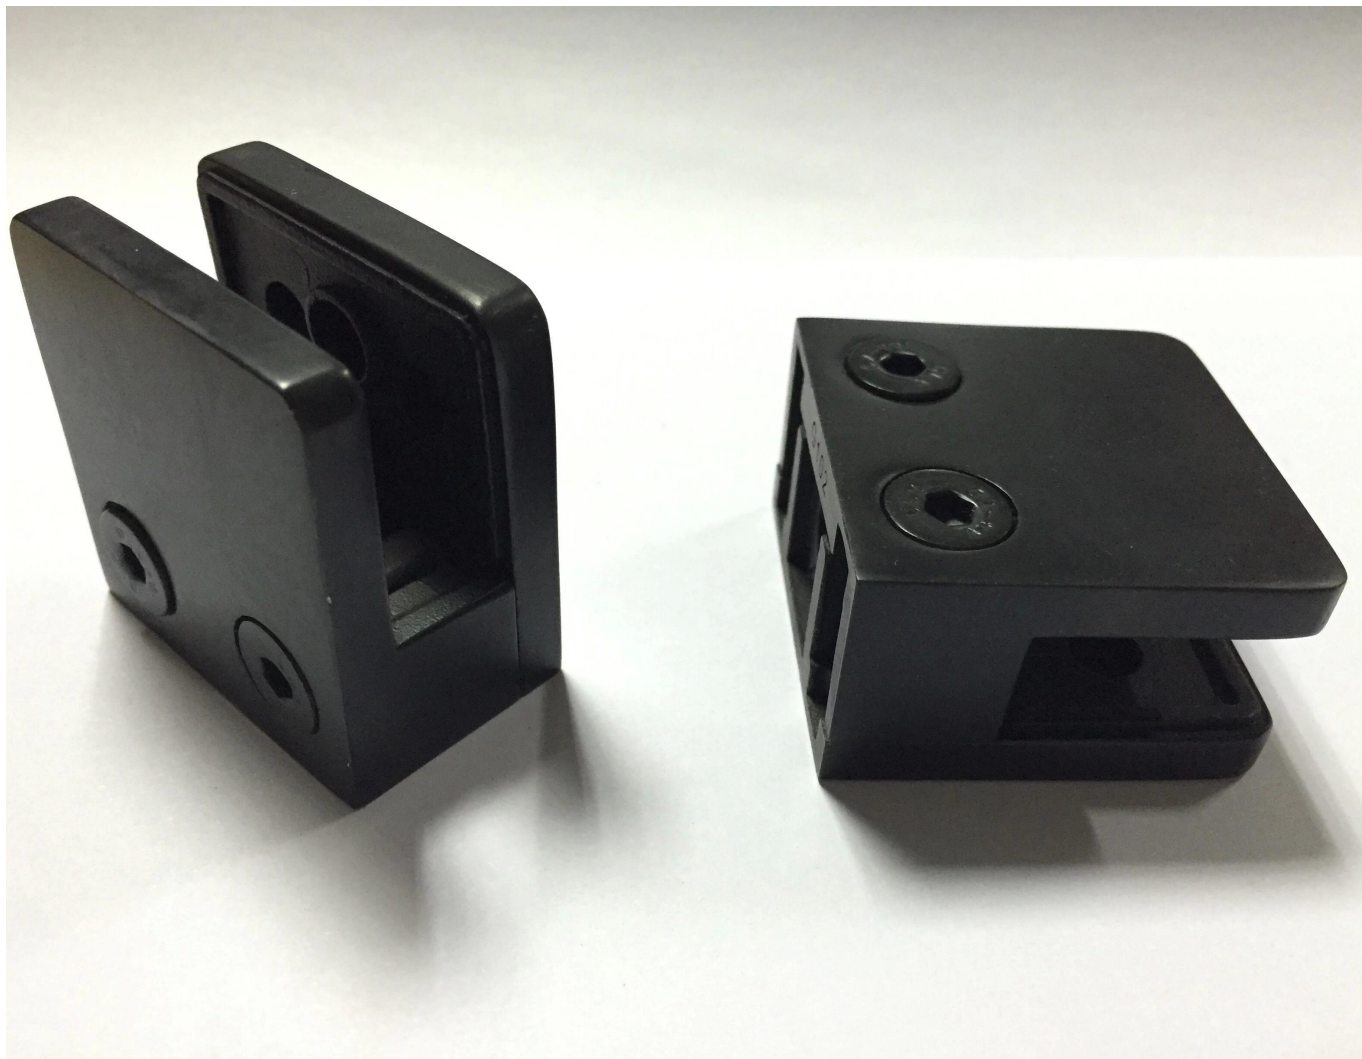

Roestvrijstalen vierkante glazen klemglazen clip beugel voor 1/2 "glas

productnaam	Glazen klem G112
Merk	Kebil
Materiaal	Roestvrij staal 304, 316, 316L
Oppervlakte behandeling	Satijnen geborsteld, spiegel gepolijst, zwart, wit
Pakket	Individueel in plastic zak, standaard karton voor buitenverpakking
Certificaat	ISO 9001-2000
Gebruik	(1) Gebruik voor constructie en leuning. (2) in winkelcentrum, huis. Railing glazen klemmen
Kenmerken	Gemaakt van roestvrij staal, mooie vooruitzichten, gemakkelijk schoon te maken, van goede kwaliteit etc.
Gerelateerde zoekwoorden	Glazen klem / roestvrijstalen glazen klem / roestvrij stalen klem / glas balustrade klem / glazen clip / frameloze glazen klem
Toepassing	Decoratie, op grote schaal gebruikt op roestvrijstalen balustrade en leuning. Binnen- of buitendecoraties.
Doorlooptijd	2-4 weken.
Moq	10 stuks.

Productafbeeldingen in verschillende afwerking:

Projectfoto's:

Verschillende soorten glazen klemmen met afmetingen:

Specifications of all glass clamps in our company

Drawing	Picture	Ref.	A	B	C	D	E
		G108	55	55	25	11	0
		G108R	58	55	30	11	R25.4
		G101	51	41	25	11	0
		G101R	55	41	25	11	R21.5/R25.4
		G102	44	44	25	11	0
		G102R	48	44	25	11	R21.5/R25.4
		G103	50	40	22	8	0
		G104	50	40	26	12	0
		G105	54	45	28	14	0
		G107	63	45	28	14	0
		G103R	52	40	22	8	R21.5
		G104R	52	40	26	12	R21.5
		G105R	58	45	28	14	R21.5/R25.4
		G107R	66	45	28	14	R21.5/R25.4
		G106	50	40	25	12	0
		G106R	52	40	25	12	R21.5/R25.4

BC-80x35

- Square 80x35mm clamps
- To hold **180°** glass panels
- For 8-12mm glass

CB-90

- Corner glass clamp
- To hold **90°** glass panels
- For 8-12mm glass

BC-60

- Round $\phi 60$ mm clamps
- To hold **180°** glass panels
- For 8-12mm glass

PV-90

- Corner glass clamp
- To hold **90°** glass panels
- For 12-15mm glass

CB-180

- **Glass to wall** clamps
- For 8-12mm glass

PV-135

- Corner glass clamp
- To hold **135°** glass panels
- For 8-12mm glass