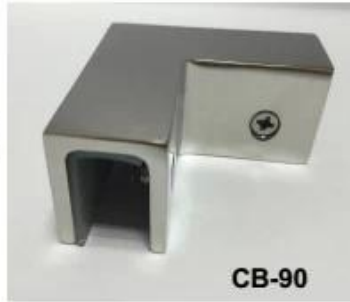

Roestvrijstalen vierkante glazen klemglazen clip beugel voor 1/2 "glas

productnaam	Glazen klem G112
Merk	Kebil
Materiaal	Roestvrij staal 304, 316, 316L
Oppervlakte behandeling	Satijnen geborsteld, spiegel gepolijst, zwart, wit
Pakket	Individueel in plastic zak, standaard karton voor buitenverpakking
Certificaat	ISO 9001-2000
Gebruik	(1) Gebruik voor constructie en leuning. (2) in winkelcentrum, huis. Railing glazen klemmen
Kenmerken	Gemaakt van roestvrij staal, mooie vooruitzichten, gemakkelijk schoon te maken, van goede kwaliteit etc.
Gerelateerde zoekwoorden	Glazen klem / roestvrijstalen glazen klem / roestvrij stalen klem / glas balustrade klem / glazen clip / frameloze glazen klem
Toepassing	Decoratie, op grote schaal gebruikt op roestvrijstalen balustrade en leuning. Binnen- of buitendecoraties.
Doorlooptijd	2-4 weken.
Moq	10 stuks.

Productafbeeldingen in verschillende afwerking:

Projectfoto's:

Verschillende soorten glazen klemmen met afmetingen:

Specifications of all glass clamps in our company

Drawing	Picture	Ref.	A	B	C	D	E
		G108	55	55	25	11	0
		G108R	58	55	30	11	R25.4
		G101	51	41	25	11	0
		G101R	55	41	25	11	R21.5/R25.4
		G102	44	44	25	11	0
		G102R	48	44	25	11	R21.5/R25.4
		G103	50	40	22	8	0
		G104	50	40	26	12	0
		G105	54	45	28	14	0
		G107	63	45	28	14	0
		G103R	52	40	22	8	R21.5
		G104R	52	40	26	12	R21.5
		G105R	58	45	28	14	R21.5/R25.4
		G107R	66	45	28	14	R21.5/R25.4
		G106	50	40	25	12	0
		G106R	52	40	25	12	R21.5/R25.4

BC-80x35

- Square 80x35mm clamps
- To hold **180°** glass panels
- For 8-12mm glass

CB-90

- Corner glass clamp
- To hold **90°** glass panels
- For 8-12mm glass

BC-60

- Round $\phi 60$ mm clamps
- To hold **180°** glass panels
- For 8-12mm glass