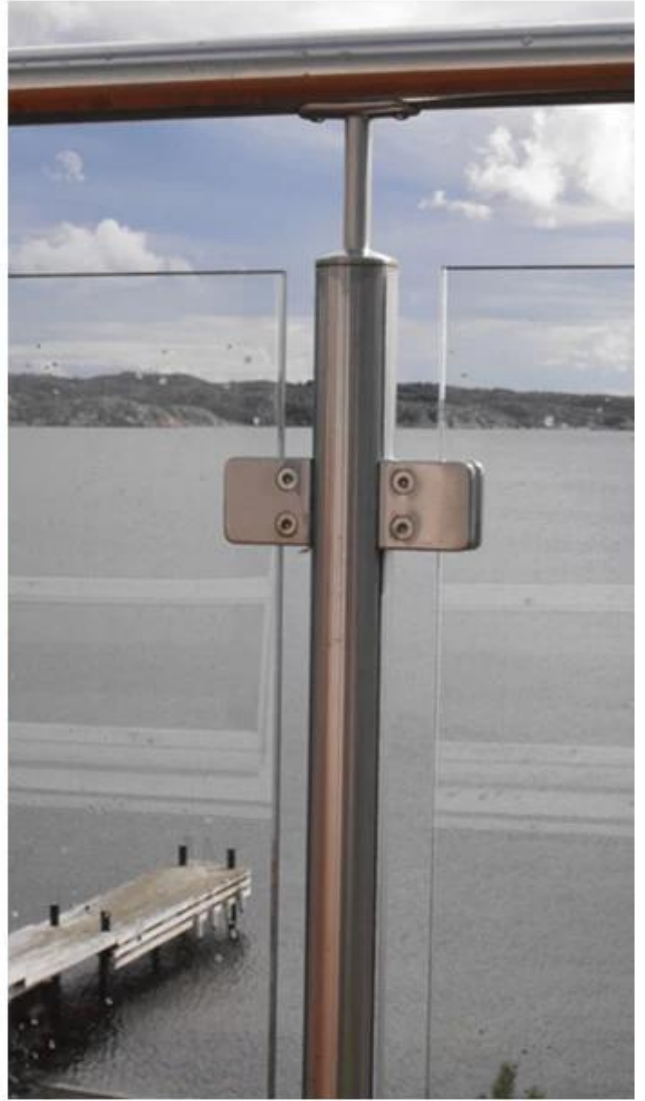

Roestvrijstalen vierkante glazen klemglazen clip beugel voor 1/2 "glas

productnaam	Glazen klem G112
Merk	Kebil
Materiaal	Roestvrij staal 304, 316, 316L
Oppervlakte behandeling	Satijnen geborsteld, spiegel gepolijst, zwart, wit
Pakket	Individueel in plastic zak, standaard karton voor buitenverpakking
Certificaat	ISO 9001-2000
Gebruik	(1) Gebruik voor constructie en leuning. (2) in winkelcentrum, huis. Railing glazen klemmen
Kenmerken	Gemaakt van roestvrij staal, mooie vooruitzichten, gemakkelijk schoon te maken, van goede kwaliteit etc.
Gerelateerde zoekwoorden	Glazen klem / roestvrijstalen glazen klem / roestvrij stalen klem / glas balustrade klem / glazen clip / frameloze glazen klem
Toepassing	Decoratie, op grote schaal gebruikt op roestvrijstalen balustrade en leuning. Binnen- of buitendecoraties.
Doorlooptijd	2-4 weken.
Moq	10 stuks.

Productafbeeldingen in verschillende afwerking:

Projectfoto's:

Verschillende soorten glazen klemmen met afmetingen:

Specifications of all glass clamps in our company

Drawing	Picture	Ref.	A	B	C	D	E
		G108	55	55	25	11	0
		G108R	58	55	30	11	R25.4
		G101	51	41	25	11	0
		G101R	55	41	25	11	R21.5/R25.4
		G102	44	44	25	11	0
		G102R	48	44	25	11	R21.5/R25.4
		G103	50	40	22	8	0
		G104	50	40	26	12	0
		G105	54	45	28	14	0
		G107	63	45	28	14	0
		G103R	52	40	22	8	R21.5
		G104R	52	40	26	12	R21.5
		G105R	58	45	28	14	R21.5/R25.4
		G107R	66	45	28	14	R21.5/R25.4
		G106	50	40	25	12	0
		G106R	52	40	25	12	R21.5/R25.4

BC-80x35

- Square 80x35mm clamps
- To hold **180°** glass panels
- For 8-12mm glass

CB-90

- Corner glass clamp
- To hold **90°** glass panels
- For 8-12mm glass

BC-60

- Round $\phi 60$ mm clamps
- To hold **180°** glass panels
- For 8-12mm glass

PV-90

- Corner glass clamp
- To hold **90°** glass panels
- For 12-15mm glass

CB-180

- **Glass to wall** clamps
- For 8-12mm glass

PV-135

- Corner glass clamp
- To hold **135°** glass panels
- For 8-12mm glass