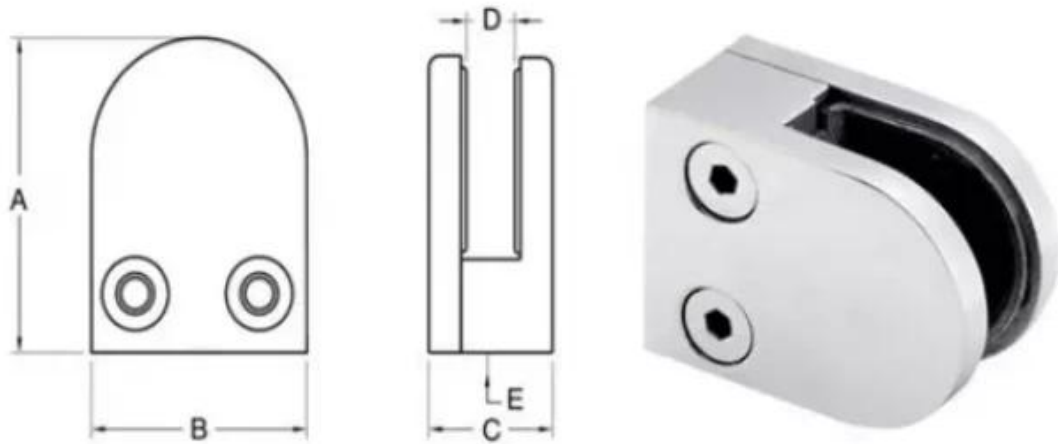

Kebil Terug Kleur Roestvrijstalen Leuning Glazen Hekklem G105

productnaam	Zwarte glasklem
Merk	Kebil
Materiaal	Roestvrij staal 304, 316
Oppervlakte behandeling	Satijn geborsteld, glanzend gepolijst, zwart
Pakket	Individueel in plastic zak, standaardkarton voor buitenverpakking
Certificaat	ISO 9001-2000
Gebruik	(1) Voor gebruik in constructie en leuning. (2) In winkelcentrum, huis. Reling Glasklemmen
Kenmerken	Gemaakt van roestvrij staal, mooi uiterlijk, gemakkelijk schoon te maken, goede kwaliteit enz.
Gerelateerde zoekwoorden	Glasklem / roestvrijstalen glasklem / roestvrijstalen klem / glazen balustradeklem / glasklem / frame-loze glasklem
Toepassing	Decoratie, veel gebruikt op roestvrijstalen balustrade en leuning. Binnen- of buitendecoraties.
Doorlooptijd	2-4 weken.
MOQ	10 stuks.

Item No.	A	B	C	D
G103	50	40	22	8
G104	50	40	26	12
→ G105	54	45	28	14
For 10-12mm glass				

180 graden zwarte glasklem BC-8035

90 graden zwarte glasklem PV-90

Project foto's:

Verschillende soorten glasklemmen met afmetingen: