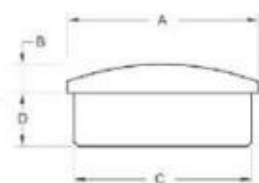

RVS eindkap voor buis

Introduceer hier 4 soorten van onze veelgebruikte eindkappen, andere aangepaste vorm en maat moeten verder worden geëvalueerd. Stem in met uw onderzoek !!!

Rond type

[LCH-209 / 50.8](#)

Part No.	size				Material	Finish
	A	B	C	D		
LCH-209/25.8	25	6	22	10	▪ AISI 304 ▪ AISI 316	▪ Satin ▪ Mirror
LCH-209/30	30	5	27	12		
LCH-209/33	33	5	30	12		
LCH-209/38	38	5	35	12		
LCH-209/40	40	5	37	12		
LCH-209/43	43	5	40	12		
LCH-209/50.8	50.8	5	47.8	12		
LCH-209/63.5	63.5	6	60.5	12		
LCH-209/43	43	3	40	12		
LCH-209/50.8	50.8	3	47.8	12		

[LCH-213 / 50.8](#)

Part No.	size				Material	Finish
	A	B	C	D		
LCH-213/43	43	22	40	12	▪ AISI 304	▪ Satin
LCH-213/50.8	50.8	25	47.8	12	▪ AISI 316	▪ Mirror

[LCH-214 / 50.8](#)

Part No.	size				Material	Finish
	A	B	C	D		
LCH-214/43	43	6	40	12	▪ AISI 304	▪ Satin
LCH-214/50.8	50.8	10	47.8	12	▪ AISI 316	▪ Mirror

Vierkant type

[LCH-211/50](#)

Part No.	size					Material	Finish
	A	B	C	D	E		
LCH-211/20	20	20	17	5	12	▪ AISI 304 ▪ AISI 316	▪ Satin ▪ Mirror
LCH-211/25	25	25	22	5	12		
LCH-211/30	30	30	27	5	12		
LCH-211/40	40	40	37	5	12		
LCH-211/50	50	50	47	5	12		
LCH-212	40	20	37x17	5	12		