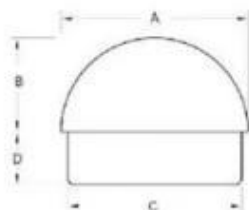

RVS eindkap voor buis

Introduceer hier 4 soorten van onze veelgebruikte eindkappen, andere aangepaste vorm en maat moeten verder worden geëvalueerd. Stem in met uw onderzoek !!!

Rond type

[LCH-209 / 50.8](#)

Part No.	size				Material	Finish
	A	B	C	D		
LCH-209/25.8	25	6	22	10	▪ AISI 304 ▪ AISI 316	▪ Satin ▪ Mirror
LCH-209/30	30	5	27	12		
LCH-209/33	33	5	30	12		
LCH-209/38	38	5	35	12		
LCH-209/40	40	5	37	12		
LCH-209/43	43	5	40	12		
LCH-209/50.8	50.8	5	47.8	12		
LCH-209/63.5	63.5	6	60.5	12		
LCH-209/43	43	3	40	12		
LCH-209/50.8	50.8	3	47.8	12		

[LCH-213 / 50.8](#)

Part No.	size				Material	Finish
	A	B	C	D		
LCH-213/43	43	22	40	12	▪ AISI 304	▪ Satin
LCH-213/50.8	50.8	25	47.8	12	▪ AISI 316	▪ Mirror

[LCH-214 / 50.8](#)

Part No.	size				Material	Finish
	A	B	C	D		
LCH-214/43	43	6	40	12	▪ AISI 304	▪ Satin
LCH-214/50.8	50.8	10	47.8	12	▪ AISI 316	▪ Mirror

Vierkant type

[LCH-211/50](#)

Part No.	size					Material	Finish
	A	B	C	D	E		
LCH-211/20	20	20	17	5	12	▪ AISI 304 ▪ AISI 316	▪ Satin ▪ Mirror
LCH-211/25	25	25	22	5	12		
LCH-211/30	30	30	27	5	12		
LCH-211/40	40	40	37	5	12		
LCH-211/50	50	50	47	5	12		
LCH-212	40	20	37x17	5	12		