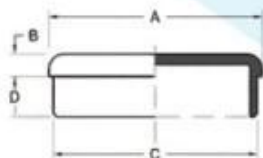

RVS eindkap voor buis

Introduceer hier 4 soorten van onze veelgebruikte eindkappen, andere aangepaste vorm en maat moeten verder worden geëvalueerd. Stem in met uw onderzoek !!!

Rond type

[LCH-209 / 50.8](#)

Part No.	size				Material	Finish
	A	B	C	D		
LCH-209/25.8	25	6	22	10	▪ AISI 304 ▪ AISI 316	▪ Satin ▪ Mirror
LCH-209/30	30	5	27	12		
LCH-209/33	33	5	30	12		
LCH-209/38	38	5	35	12		
LCH-209/40	40	5	37	12		
LCH-209/43	43	5	40	12		
LCH-209/50.8	50.8	5	47.8	12		
LCH-209/63.5	63.5	6	60.5	12		
LCH-209/43	43	3	40	12		
LCH-209/50.8	50.8	3	47.8	12		

[LCH-213 / 50.8](#)

Part No.	size				Material	Finish
	A	B	C	D		
LCH-213/43	43	22	40	12	▪ AISI 304	▪ Satin
LCH-213/50.8	50.8	25	47.8	12	▪ AISI 316	▪ Mirror

[LCH-214 / 50.8](#)

Part No.	size				Material	Finish
	A	B	C	D		
LCH-214/43	43	6	40	12	▪ AISI 304	▪ Satin
LCH-214/50.8	50.8	10	47.8	12	▪ AISI 316	▪ Mirror

Vierkant type

[LCH-211/50](#)

Part No.	size					Material	Finish
	A	B	C	D	E		
LCH-211/20	20	20	17	5	12	▪ AISI 304 ▪ AISI 316	▪ Satin ▪ Mirror
LCH-211/25	25	25	22	5	12		
LCH-211/30	30	30	27	5	12		
LCH-211/40	40	40	37	5	12		
LCH-211/50	50	50	47	5	12		
LCH-212	40	20	37x17	5	12		