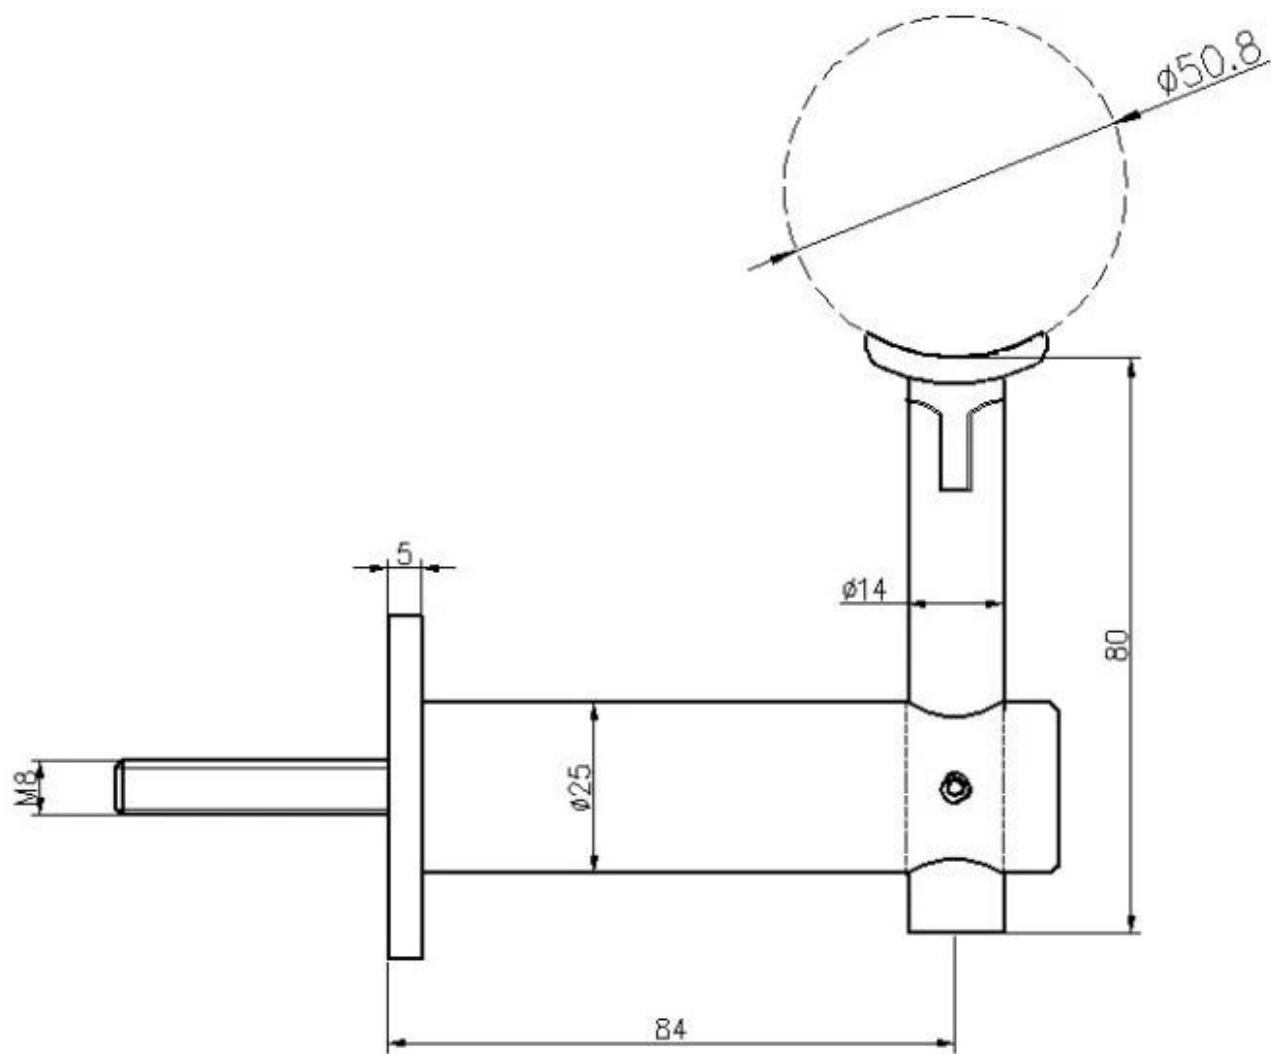

## Roestvrijstalen trapraliewerk fittingen verstelbare leuning ondersteuning glazen beugel wandgemonteerde ronde leuning houder beugel

Roestvrijstalen leuning muur bracket ronde voor ronde bodem tube is slank in ontwerp, eenvoudig te installeren en is veilig en stevig na voltooiing. Het profiteert van ons nieuwe verwisselbare montagemechanisme dat het gemakkelijk maakt om te monteren op verschillende oppervlakken zoals hout / vel rots, staal of glas.

### **Belangrijkste kenmerken:**

AISI 316 roestvrij staal, satijn / geborstelde afwerking

Gemaakt voor een platte of ronde toprail

Rondzadel is geschikt voor ronde leuning van 1 1/2 "tot 2" diameter

Zal vastmaken aan een bovenste rail van hout of staal

Zal in hout, staal of beton monteren

Model No.P706  
Handrail Bracket

**Toepassing:**

**Technische tekening:**

**MeerOntwerpenvanLeuningBeugelsBeschikbaar:**

**Neem gerust contact met ons op voor meer informatie:**