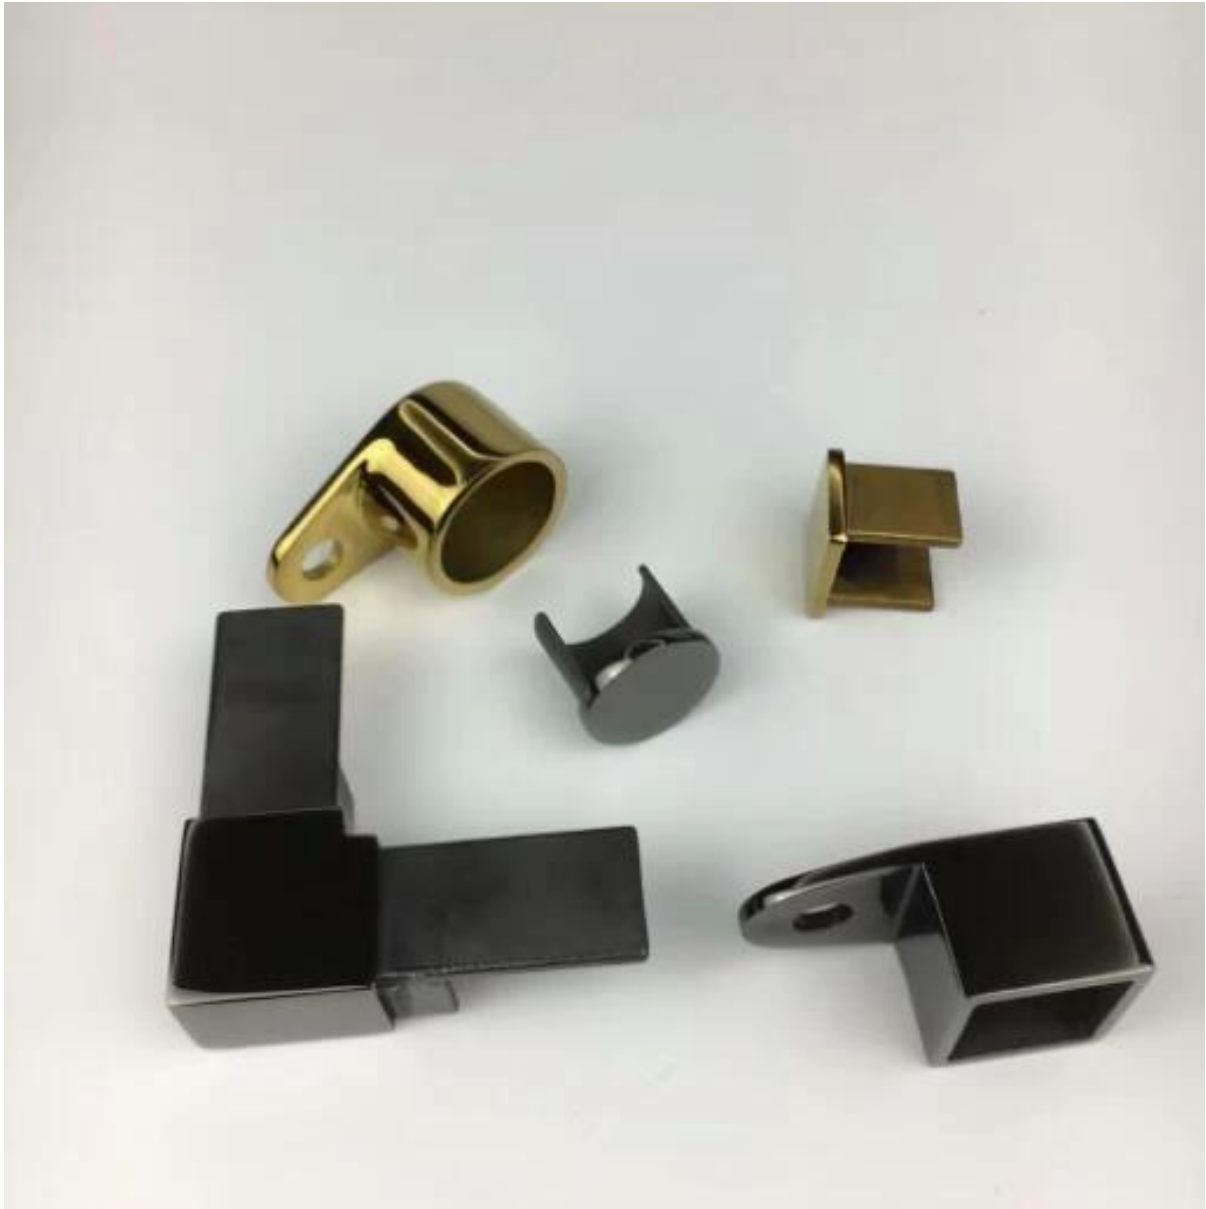

Roestvrij staal U-vorm zwart [Sleufafdekking met handrail](#) voor 12 mm glas

Productomschrijving

Sleuftype met leirol

Product Name	RVS U-vorm zwarte sleufafdekking met handrail voor 12 mm glas
Materiaal	Roestvrij staal 316L
Af hebben	Spiegel / vlek / zwart / gouden of customer's kleur
Standaard lengte	5.8m per lengte of lengte van de klant
2 types gesleufde hand- het spoor	1) Vierkant 20 * 25 mm sleuvenleuning, wanddikte 1,2 mm 2) Ronde diameter 25,4 mm sleufleuning, wanddikte 1,2 mm
Toepassing	Balkon, zwembad hek, trap, dek, veranda glazen leuning leuning
Voor de dikte van het glas	12mm
Monster	Beschikbaar om te controleren kwaliteit voor bestelling
Fabrieksinspectie	Beschikbaar
Packaging	Bellenzak - kartonnen hoes - metalen frame
gecertificeerde	Ja
OME & ODM-service	EENvailable

Details van de handrail van roestvrij staal

Zwarte afwerking

Het is de revolutionaire nieuwe gegalvaniseerde matzwarte afwerking die is ontwikkeld met geavanceerde technologie, het is een afwerking die zorgt voor hoge kwaliteit en duurzaamheid.

Het geëlectrolleerde eindproduct omvat elektrische stroomprocessen om een acoherente metaalbekleding te vormen, waarbij galvaniseren in wezen de bestaande oppervlakte-eigenschappen van een object verandert, waaraan lagen worden toegevoegd om slijtvastheid en slijtageweerstand te verhogen.

We kunnen ook andere roestvrijstalen producten zwart maken. We zijn in de fabriek.

Een set van 20 * 25 mm afdekrail inclusief:

- Rubber kanaal 2,9 m per lengte
- 180 graden connector
- 90 graden connector
- Verticale verstelbare connector
- Horizontale verstelbare connector
- Wall tot rail connector
- Eindkap