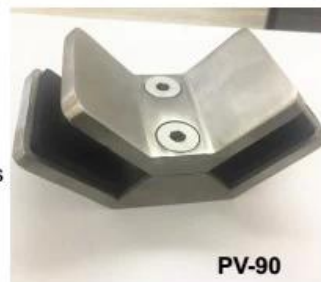

Wandmontage in roestvrij staal [Glasklemmen voor reling](#)

Productomschrijving

Product Name	Wandklemmen van roestvrij staal voor wandmontage
Materiaal	Roestvrij staal 304 of 316
Af hebben	Spiegel / satijnen afwerking of zwart / witte kleur
Glas klem terug	Plat en straal beide terug beschikbaar
Voor glasdikte	10-12 mm glas
Type glasklem	Ronde D-vormige glasklem / vierkante glasklem
gewoonte Glas Klem	Beschikbaar. Wij zijn in de fabriek.
Toepassing	Glazen reling hek voor balkon, trappen, dek, zwembad hek ,
Installatie	Kan op hout, muur, beton, leuning worden geïnstalleerd
Monster	Beschikbaar om te controleren kwaliteit voor bestelling
Fabriek inspectie	Beschikbaar
Veiligheid verpakking	Bellenzak - kartonnen doos - doos
gecertificeerde	Ja (materiaaltestrapport kan worden verstrekt)
OME & ODM-service	EENvailable

Nieuw ontworpen houtlook glazen klem

Glasklemmen die wij leveren.

-Aangepaste glazen klem is beschikbaar (we zijn in de fabriek)

Specifications of all glass clamps in our company

Drawing	Picture	Ref.	A	B	C	D	E
		G108	55	55	30	11	0
		G108R	58	55	30	11	R25.4
		G101	51	41	25	11	0
		G101R	55	41	25	11	R21.5/R25.4
		G102	44	44	25	11	0
		G102R	48	44	25	11	R21.5/R25.4
		G103	50	40	22	8	0
		G104	50	40	26	12	0
		G105	54	45	28	14	0
		G107	63	45	28	14	0
		G103R	52	40	22	8	R21.5
		G104R	52	40	26	12	R21.5
		G105R	58	45	28	14	R21.5/R25.4
		G107R	66	45	28	14	R21.5/R25.4
		G106	50	40	25	12	0
		G106R	52	40	25	12	R21.5/R25.4

BC-80x35

- Square 80x35mm clamps
- To hold **180°** glass panels
- For 8-12mm glass

CB-90

- Corner glass clamp
- To hold **90°** glass panels
- For 8-12mm glass

BC-60

- Round ϕ 60mm clamps
- To hold **180°** glass panels
- For 8-12mm glass