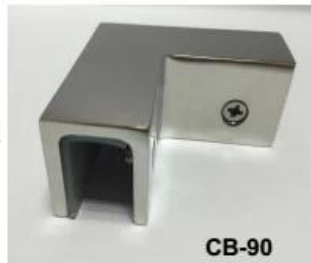

Wandmontage in roestvrij staal [Glasklemmen voor reling](#)

Productomschrijving

Product Name	Wandklemmen van roestvrij staal voor wandmontage
Materiaal	Roestvrij staal 304 of 316
Af hebben	Spiegel / satijnen afwerking of zwart / witte kleur
Glas klem terug	Plat en straal beide terug beschikbaar
Voor glasdikte	10-12 mm glas
Type glasklem	Ronde D-vormige glasklem / vierkante glasklem
gewoonte Glas Klem	Beschikbaar. Wij zijn in de fabriek.
Toepassing	Glazen reling hek voor balkon, trappen, dek, zwembad hek ,
Installatie	Kan op hout, muur, beton, leuning worden geïnstalleerd
Monster	Beschikbaar om te controleren kwaliteit voor bestelling
Fabriek inspectie	Beschikbaar
Veiligheid verpakking	Bellenzak - kartonnen doos - doos
gecertificeerde	Ja (materiaaltestrapport kan worden verstrekt)
OME & ODM-service	EENvailable

BC-80x35

- Square 80x35mm clamps
- To hold **180°** glass panels
- For 8-12mm glass

CB-90

- Corner glass clamp
- To hold **90°** glass panels
- For 8-12mm glass

BC-60

- Round ϕ 60mm clamps
- To hold **180°** glass panels
- For 8-12mm glass