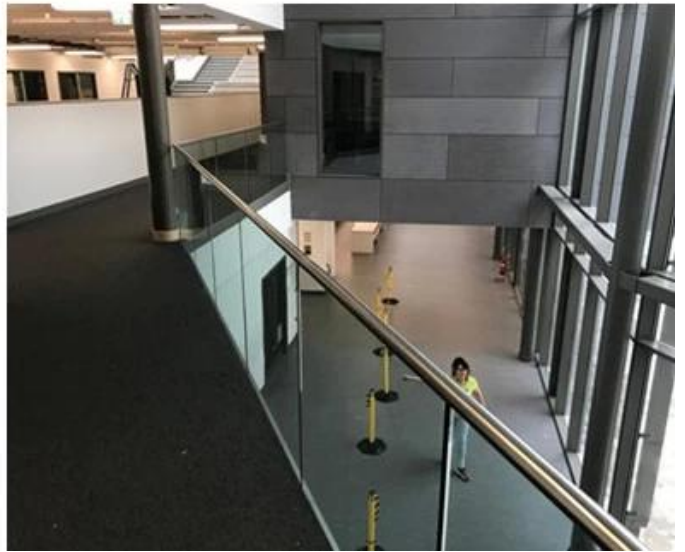

lederonderzoek, Welkom naar contactmedirect.
Wendy: sales04@launch-china.cn
Mobile / Wechat / WhatsApp: 8615989339827