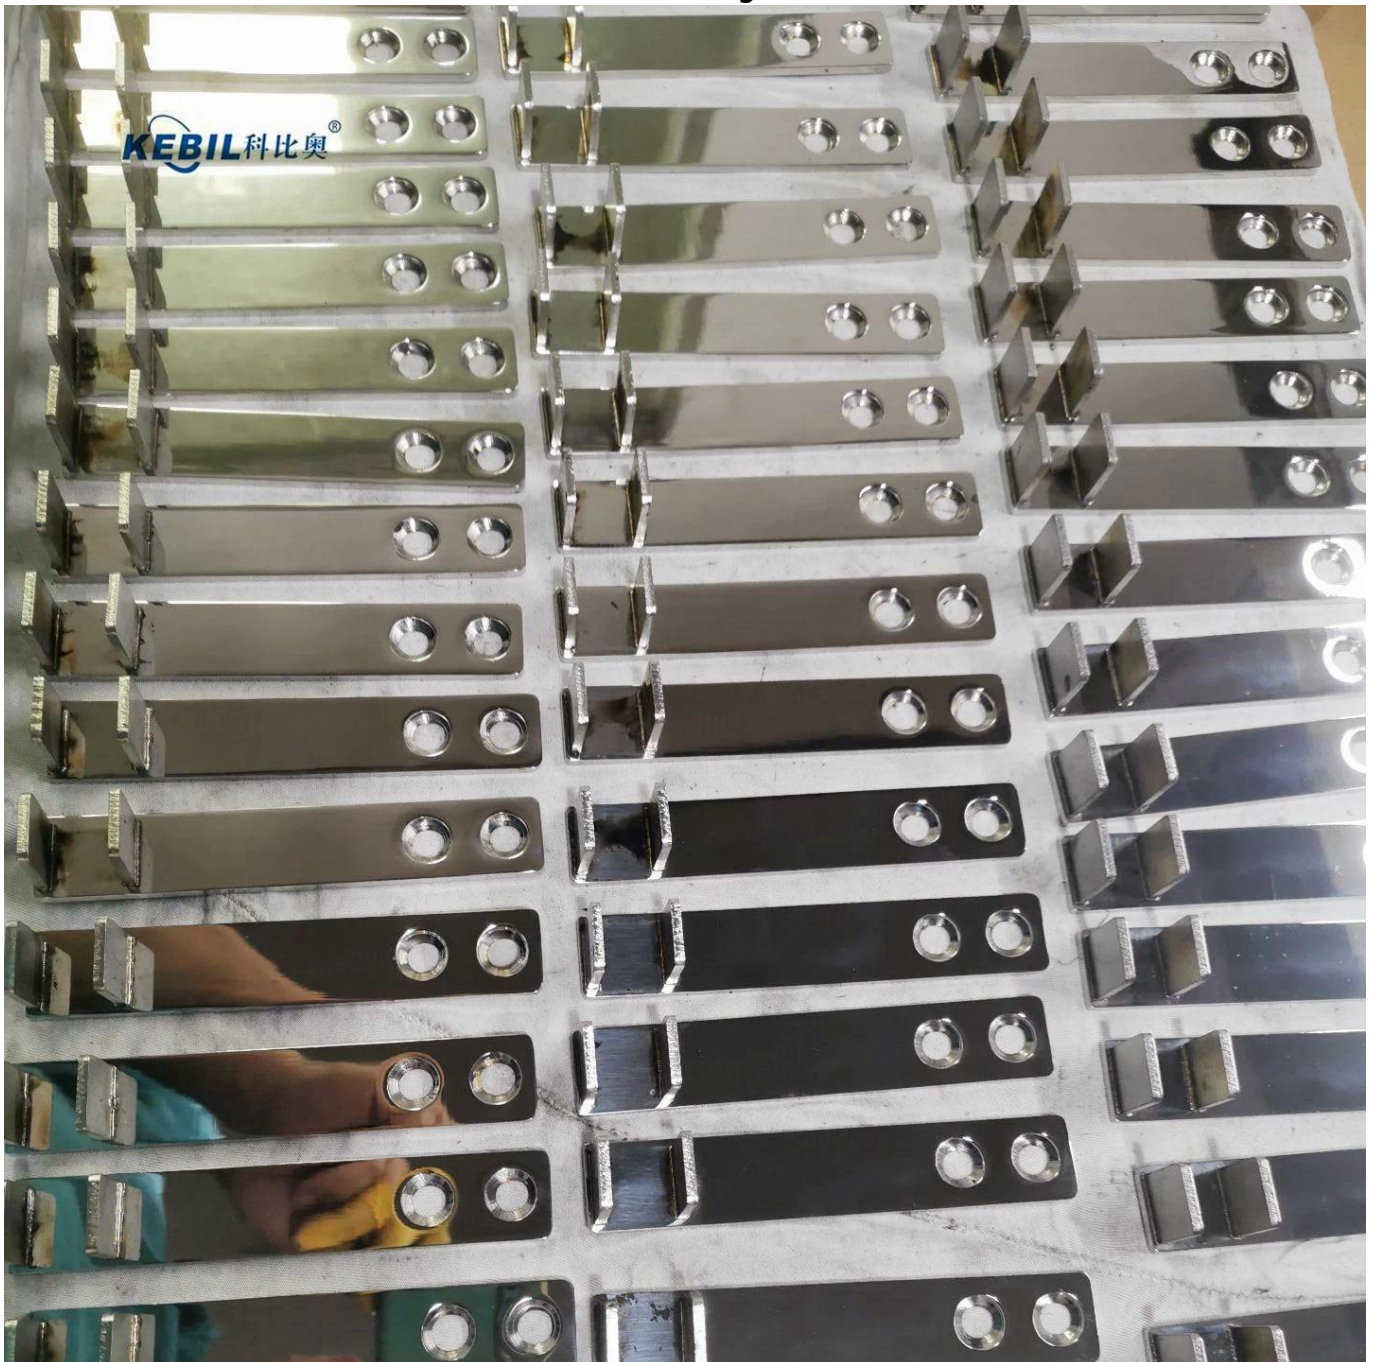

Roestvrijstalen muur aan de sporschakelaar voor 21x25mm Toprail met Groove 14x14mm

Kenmerken van Muur naar Rail Connector-

Item #	MSQCW / MSQCW-A / MSQCW-B
Materiaal	316 roestvrij staal
Af hebben	satijn, spiegel, zwart
Voor buisgrootte	21 * 25 mm, met slot 14 * 14 mm
mounttype	Muur naar sporschakelaar, extra lengte beschikbaar
Moq	50 stuks

Foto's van Wall to Rail Connector- kunnen extra lengte doen zoals hieronder

100mm

MSQCW-A

60mm

MSQCW-B

Anderuitrustingvoorsleufleningen-

90 degree Corner connector

180 degree middle connector