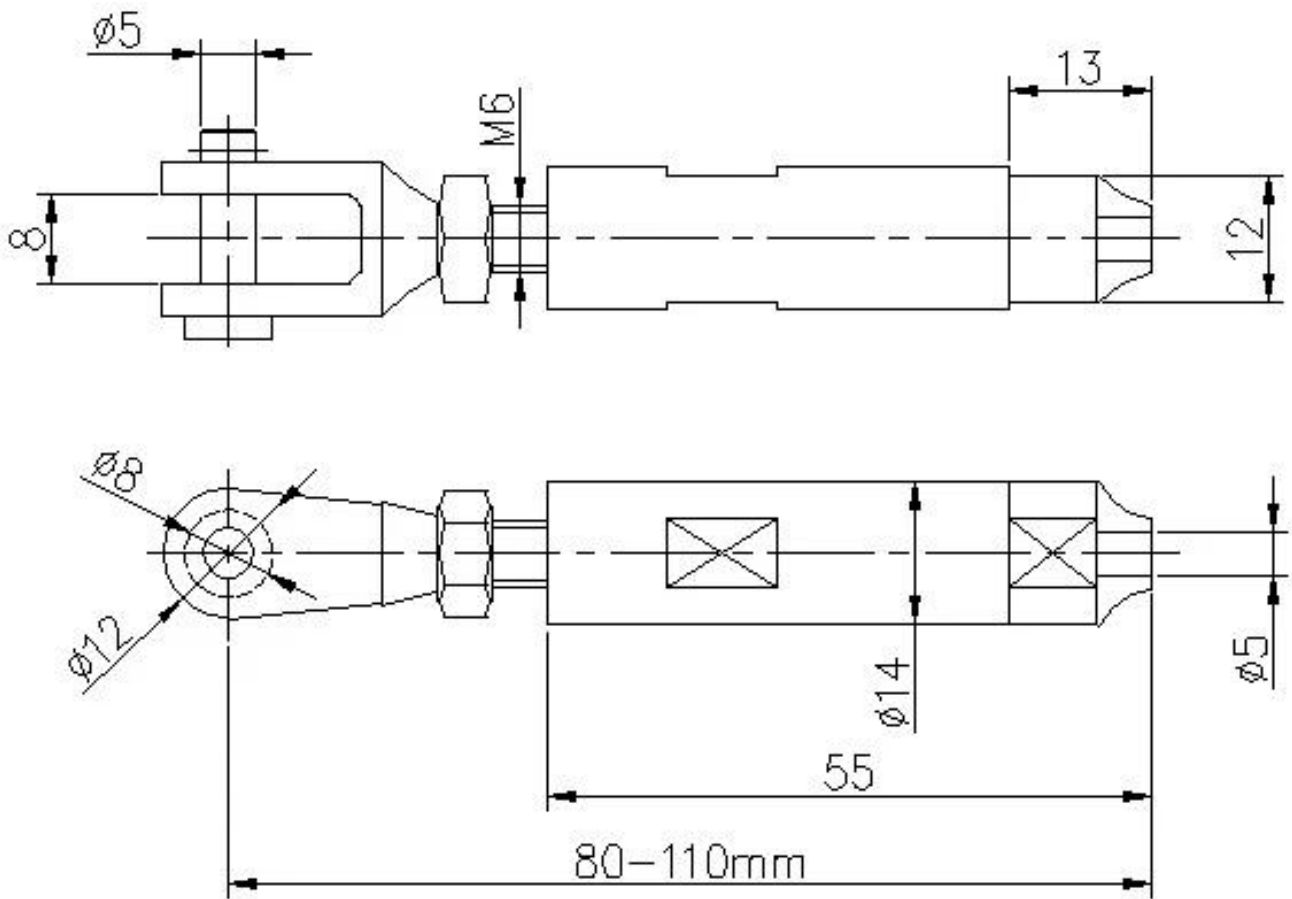

Roestvrij staal draad met schroefdraad Spanschroef Swageless naar vast draaien 4 mm 5 mm 6 mm diameters kabel toegepast voor kabel draad leuning

I. kenmerken-

Item	Spanschroef met schroefdraad van roestvrij staal draad Swageless
Voor staal draad diameter	4 mm 5 mm 6 mm
Materiaal	304/316 roestvrij staal
Af hebben	satijn, spiegel
1 set bevat	2 stuks, 1 pc links gebruikt, de andere pc rechts
Aanscherping type	Swageless Neenodig hebben hydraulisch krimptang

II. FOTO & AFMETINGEN van roestvrij staal draad Draadspanschroef Swageless -

Model T803

Tekening van T803 staal draad spanner -

Hoe de T803-staaldraadspanner te installeren?

Mount to concrete

If mount to wood, the end bolt have to change to this