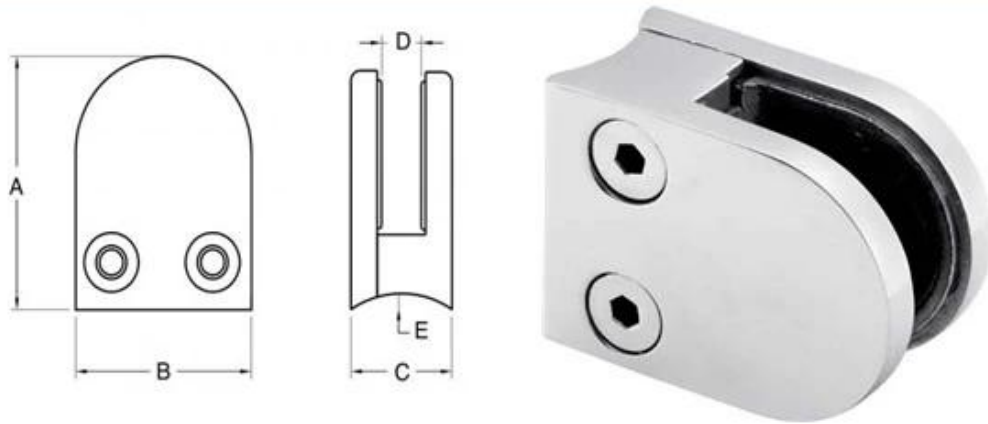

Roestvrij staal 304/316 D glas klem voor 810mm glas G104

[roestvrij staal glazen balustrade klemmen voor vierkante paal of muur](#)
Satijn geborsteld

Gepolijst

[glas clips voor 10-12 mm dik gehard glas](#)

Oppervlaktebehandeling verschil

Retentie zijplaat glas klem voor helling glas
[roestvrij stalen leuning montage, D glasklem, platte rug en ronde rug, hoge kwaliteit](#)

G106

Pakket

[stainelss staal glas klem voor ronde paal, china glasklem leverancier](#)

Glasklem vierkante vorm

[glazen leuning, glazen balustrade, niet-standaard glas klem, hoge kwaliteit](#)

G102

ALS JE NODIG HEBT HET GLAS KLEM gebruikt op de POST

U KUNT KIEZEN G104R

[roestvrij staal glazen balustrade klemmen voor ronde paal of buis](#)

Item No.	A	B	C	D	E
G103R	52	40	22	8	R-21.5
G104R	52	40	26	12	R-21.5
G105R	58	45	28	14	R-25.4
Suitable for 6-12mm glass					