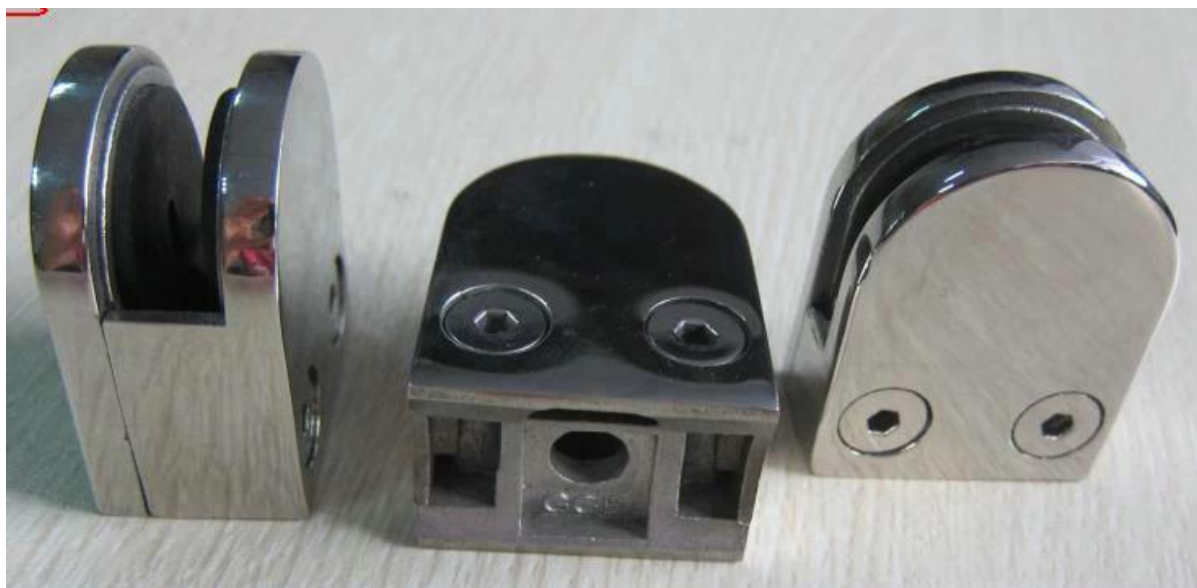

Roestvrij staal 304/316 D glas klem voor 810mm glas G104

[roestvrij staal glazen balustrade klemmen voor vierkante paal of muur](#)
Satijn geborsteld

Gepolijst

[glas clips voor 10-12 mm dik gehard glas](#)

Oppervlaktebehandeling verschil

Retentie zijplaat glas klem voor helling glas
[roestvrij stalen leuning montage, D glasklem, platte rug en ronde rug, hoge kwaliteit](#)

G106

Pakket

[stainelss staal glas klem voor ronde paal, china glasklem leverancier](#)

Glasklem vierkante vorm

[glazen leuning, glazen balustrade, niet-standaard glas klem, hoge kwaliteit](#)

G102

**ALS JE NODIG HEBT HET GLAS KLEM gebruikt op de POST
U KUNT KIEZEN G104R**

[roestvrij staal glazen balustrade klemmen voor ronde paal of buis](#)

Item No.	A	B	C	D	E
G103R	52	40	22	8	R-21.5
G104R	52	40	26	12	R-21.5
G105R	58	45	28	14	R-25.4
Suitable for 6-12mm glass					