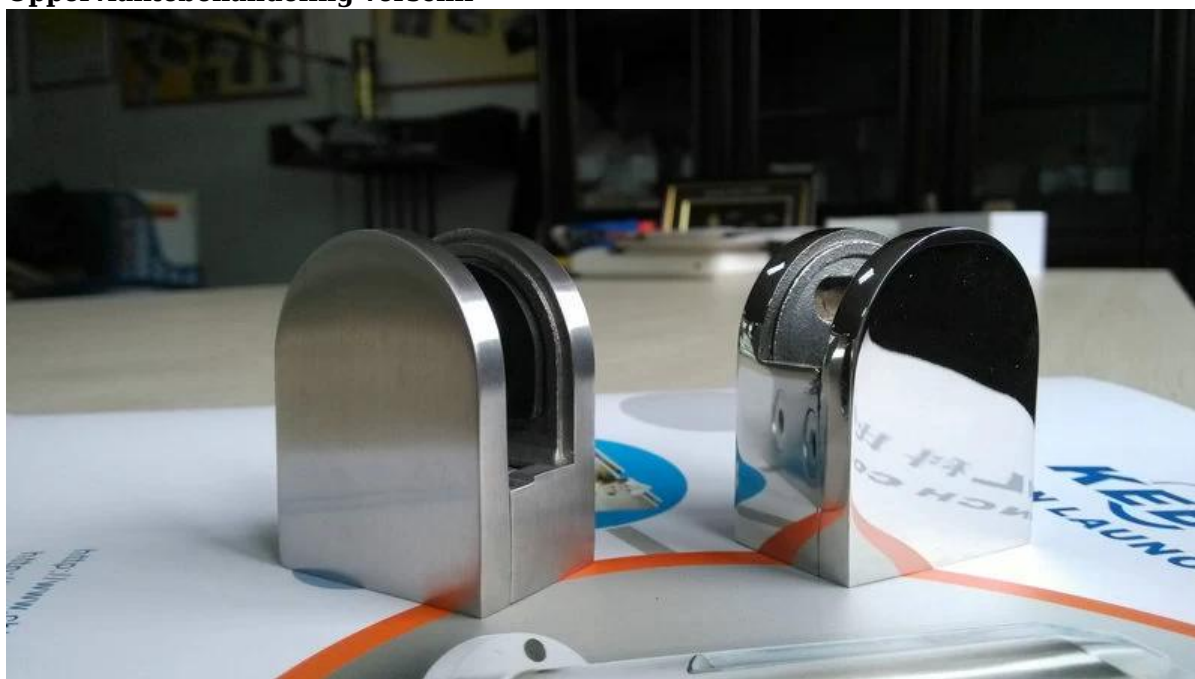

Roestvrij staal 304/316 D glas klem voor 810mm glas G104

[roestvrij staal glazen balustrade klemmen voor vierkante paal of muur](#)
Satijn geborsteld

Gepolijst

[glas clips voor 10-12 mm dik gehard glas](#)

Oppervlaktebehandeling verschil

Retentie zijplaat glas klem voor helling glas
[roestvrij stalen leuning montage, D glasklem, platte rug en ronde rug, hoge kwaliteit](#)

G106

Pakket

[stainelss staal glas klem voor ronde paal, china glasklem leverancier](#)