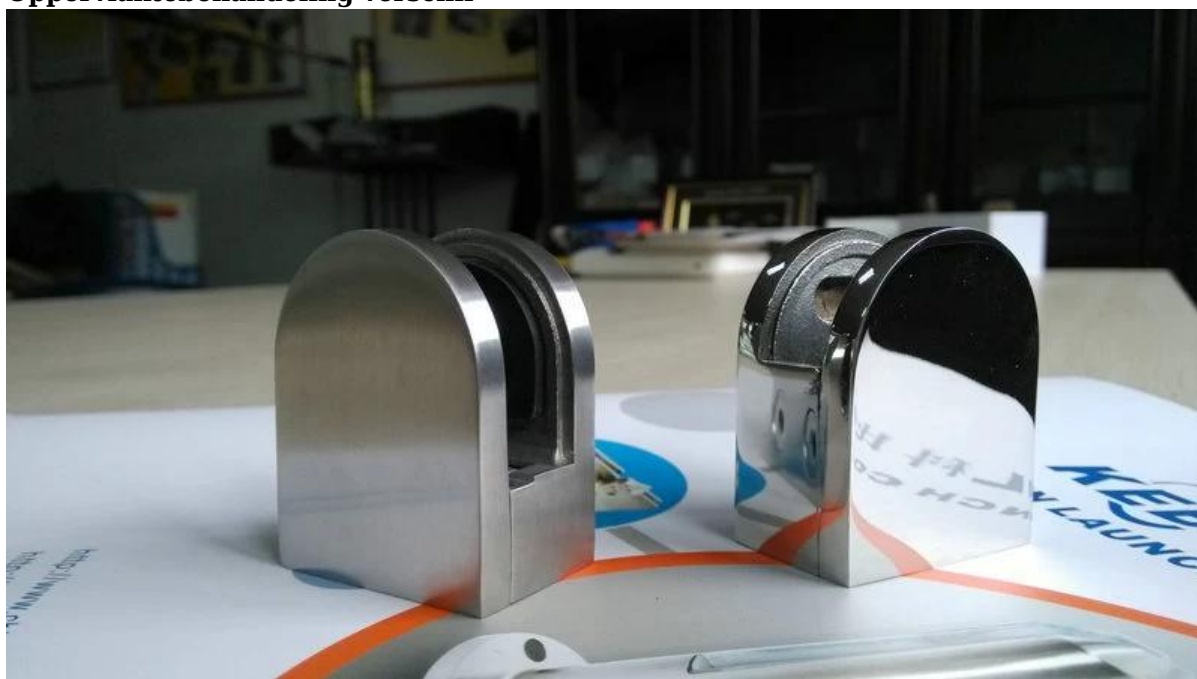

Roestvrij staal 304/316 D glas klem voor 810mm glas G104

[roestvrij staal glazen balustrade klemmen voor vierkante paal of muur](#)
Satijn geborsteld

Gepolijst

[glas clips voor 10-12 mm dik gehard glas](#)

Oppervlaktebehandeling verschil

Retentie zijplaat glas klem voor helling glas
[roestvrij stalen leuning montage, D glasklem, platte rug en ronde rug, hoge kwaliteit](#)

G106

Pakket

[stainelss staal glas klem voor ronde paal, china glasklem leverancier](#)