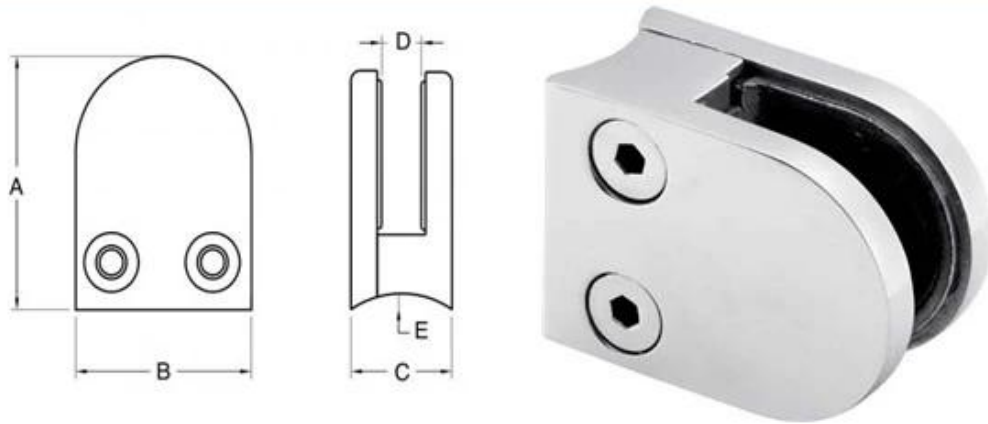

Roestvrij staal 304/316 D glas klem voor 810mm glas G104

[roestvrij staal glazen balustrade klemmen voor vierkante paal of muur](#)
Satijn geborsteld

Gepolijst

[glas clips voor 10-12 mm dik gehard glas](#)

Oppervlaktebehandeling verschil

Retentie zijplaat glas klem voor helling glas
[roestvrij stalen leuning montage, D glasklem, platte rug en ronde rug, hoge kwaliteit](#)

G106

Pakket

[stainelss staal glas klem voor ronde paal, china glasklem leverancier](#)

Glasklem vierkante vorm

[glazen leuning, glazen balustrade, niet-standaard glas klem, hoge kwaliteit](#)

G102

**ALS JE NODIG HEBT HET GLAS KLEM gebruikt op de POST
U KUNT KIEZEN G104R**

[roestvrij staal glazen balustrade klemmen voor ronde paal of buis](#)

Item No.	A	B	C	D	E
G103R	52	40	22	8	R-21.5
G104R	52	40	26	12	R-21.5
G105R	58	45	28	14	R-25.4
Suitable for 6-12mm glass					