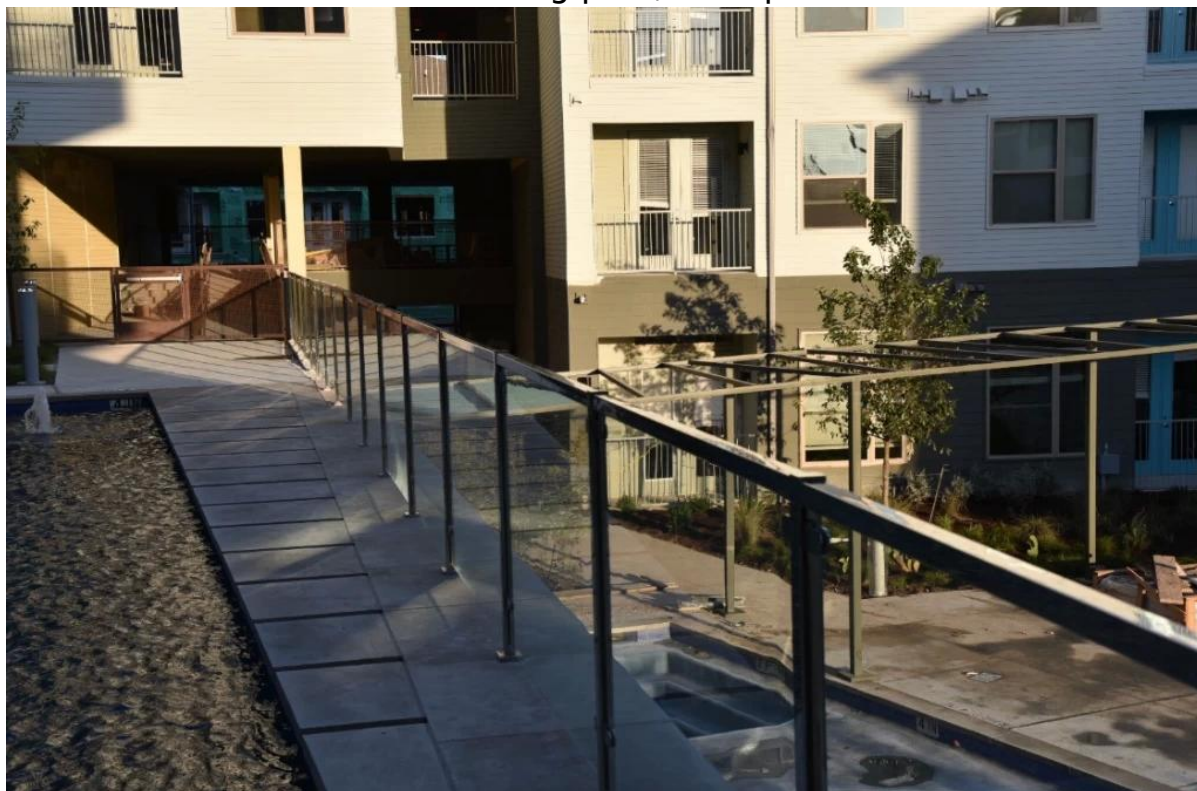

Beschrijving

RVS 316 glazen balustrade vierkante leuning post voor 8-12mm glas

Item	Foto	Grootte	Hoogte	Boven het spoor	Graad
roestvrij staal einde bericht		50x50mm 1,5 mm dikte of als per uw eis	1100mm of als per uw eis	boven het spoor vereist of eindkap vereist	∥
roestvrij staal middelste post					180°
roestvrij staal hoek post					90°, 135°, of als per uw eis

--Toepassing: balkon leuning, dek Leuning trap leuning, zwembad omheining leuning voor binnens- en buitenshuis glazen reling ontwerp

--Voor veilige commerical zowel modern huis huisontwerp

--Voor zowel groothandel en retail (We zijn fabriek)

--Monster is altijd beschikbaar

Productdetails

Boven het spoor vereist RVS balustrade van vierkante leuning post (satin finish)

Eindkap vereist RVS balustrade van vierkante leuning post (mirror finish)

Voor 80x80mm vierkante leuning post, klik op onderstaande foto voor meer.

Project

Vierkante leuning post voor glazen zwembad omheining

Kant gemonteerd vierkante leuning post glas trapeuning voor binnenshuis

Vierkante leuning post voor tuin hek

Hoge quality roestvrij staal materiaal testen verslag