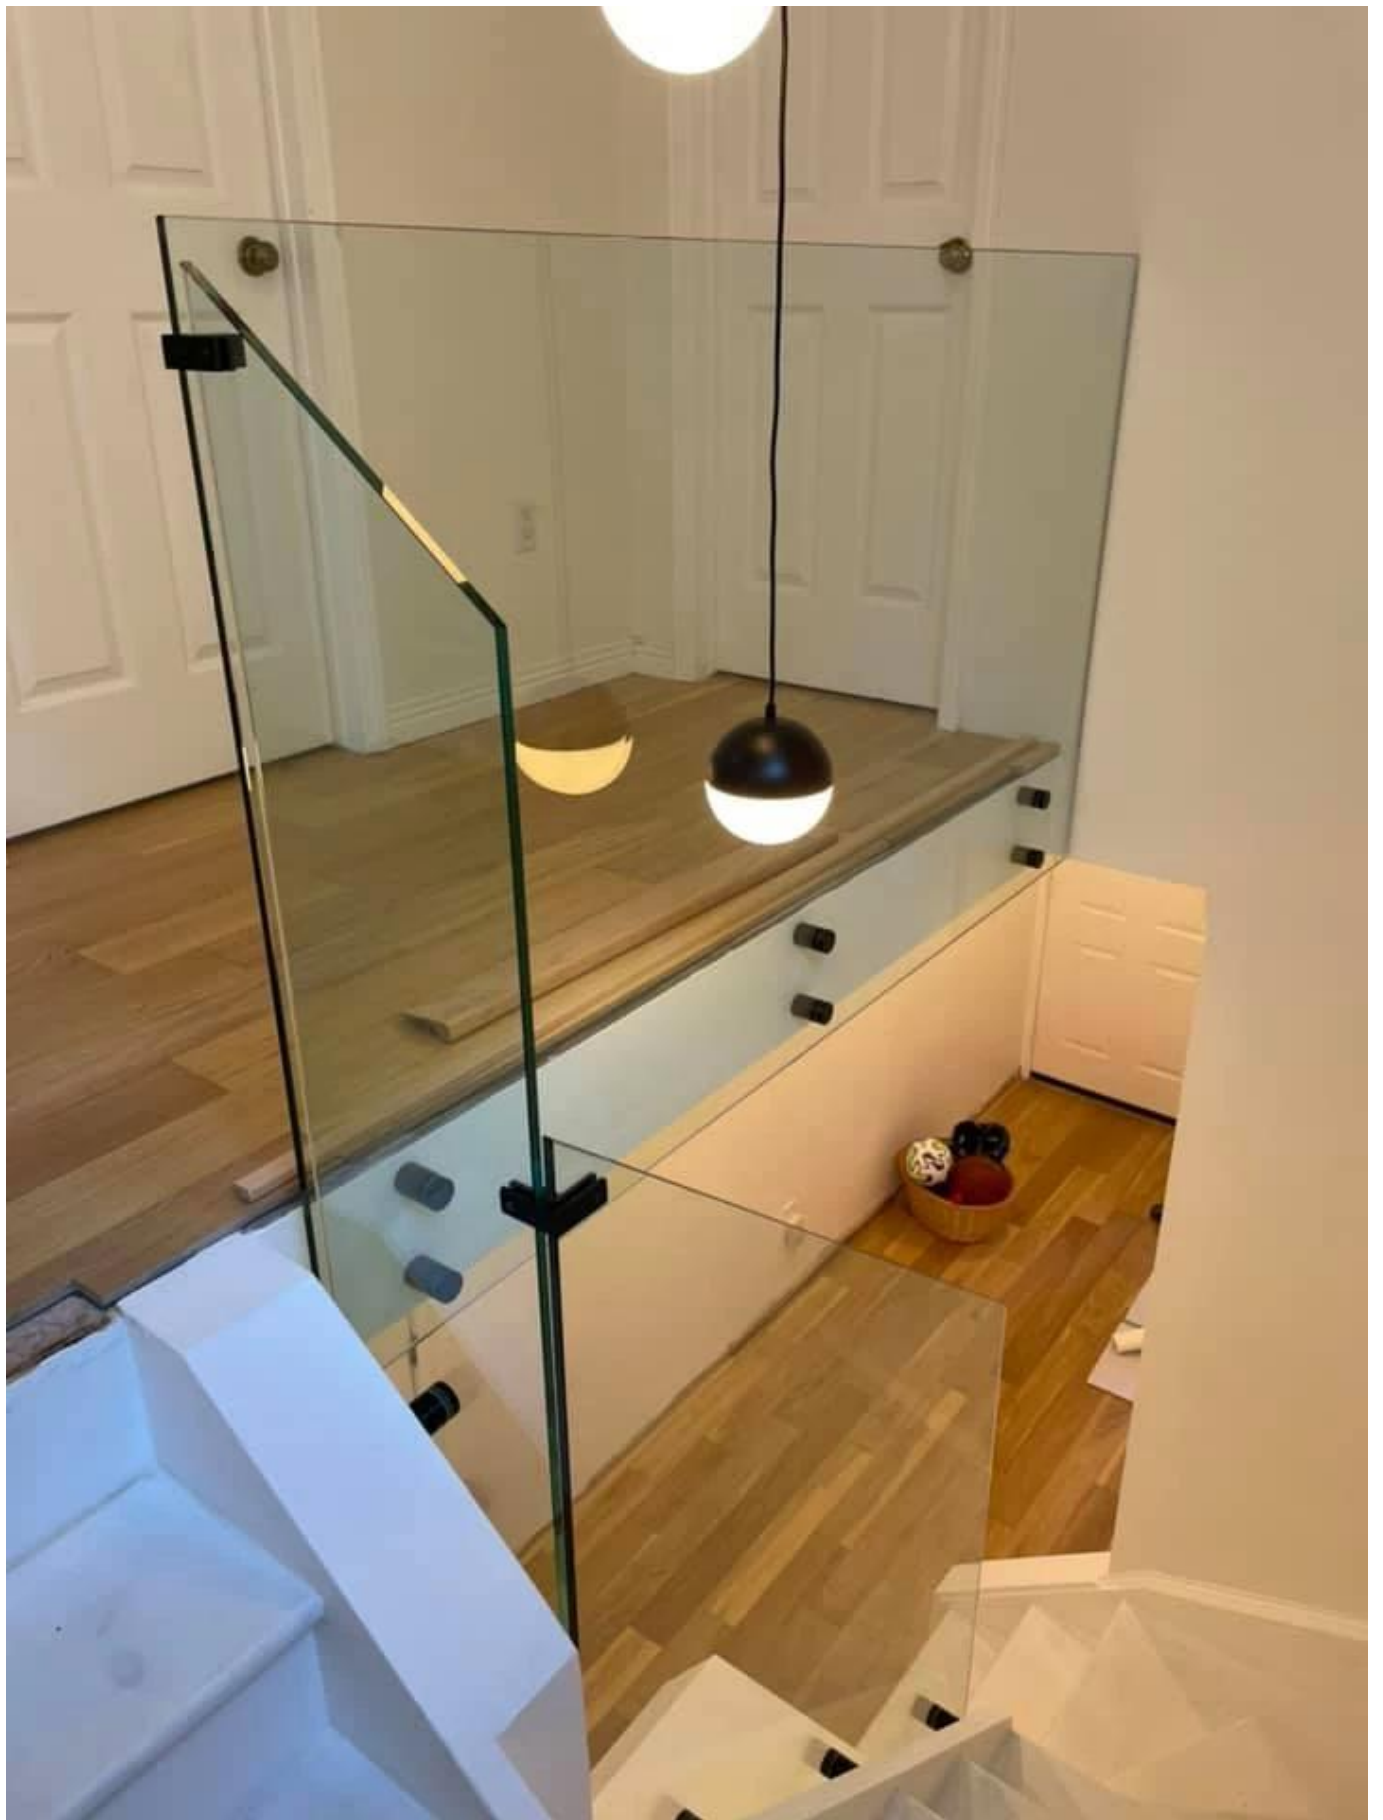

## RVS 316 glazen balustrade Standoff Basiskapje glasklem Hardwares voor 1/2" - 3/4" Glass Panel

Voornaam	RVS 316 glazen balustrade Standoff Basiskapje glasklem Hardwares voor 1/2" - 3/4" Glass Panel
Modelnummer:	SF-50
Diameter	50 mm
productieproces	CNC-bewerkingscentrum
Materiaal	Roestvrij staal 304/316.
Helemaal klaar	Satijn / mirror / zwart
Installatie	gemonteerde glaswand
Voor diktes van glas	10-19mm
MOQ.	10 stuks per stuk

De glazen balustrade Het is een veiligheidsbarrière die wordt steeds populairder.

Het is vooral een beschermende hek dat de gebruikers beschermt tegen vallen.

EEN **puntsbevestiging** glazen balustrade Het heeft verschillende toepassingen:

glas veiligheidshek voor het zwembad en patio

Glazen balustrade Balkon

Glazen schaal Rake

veiligheid vangrail voor de landing, of loft.

In aanvulling op onze **Glazen balustrade op profielen'** range, Kebil biedt ook een reeks van glazen balustrades aangepast aan hun behoeften: Point, bevestigingsklem vaststelling, bevestigen zijprofiel, ontworpen aan beide zijden, berichten, etc ...