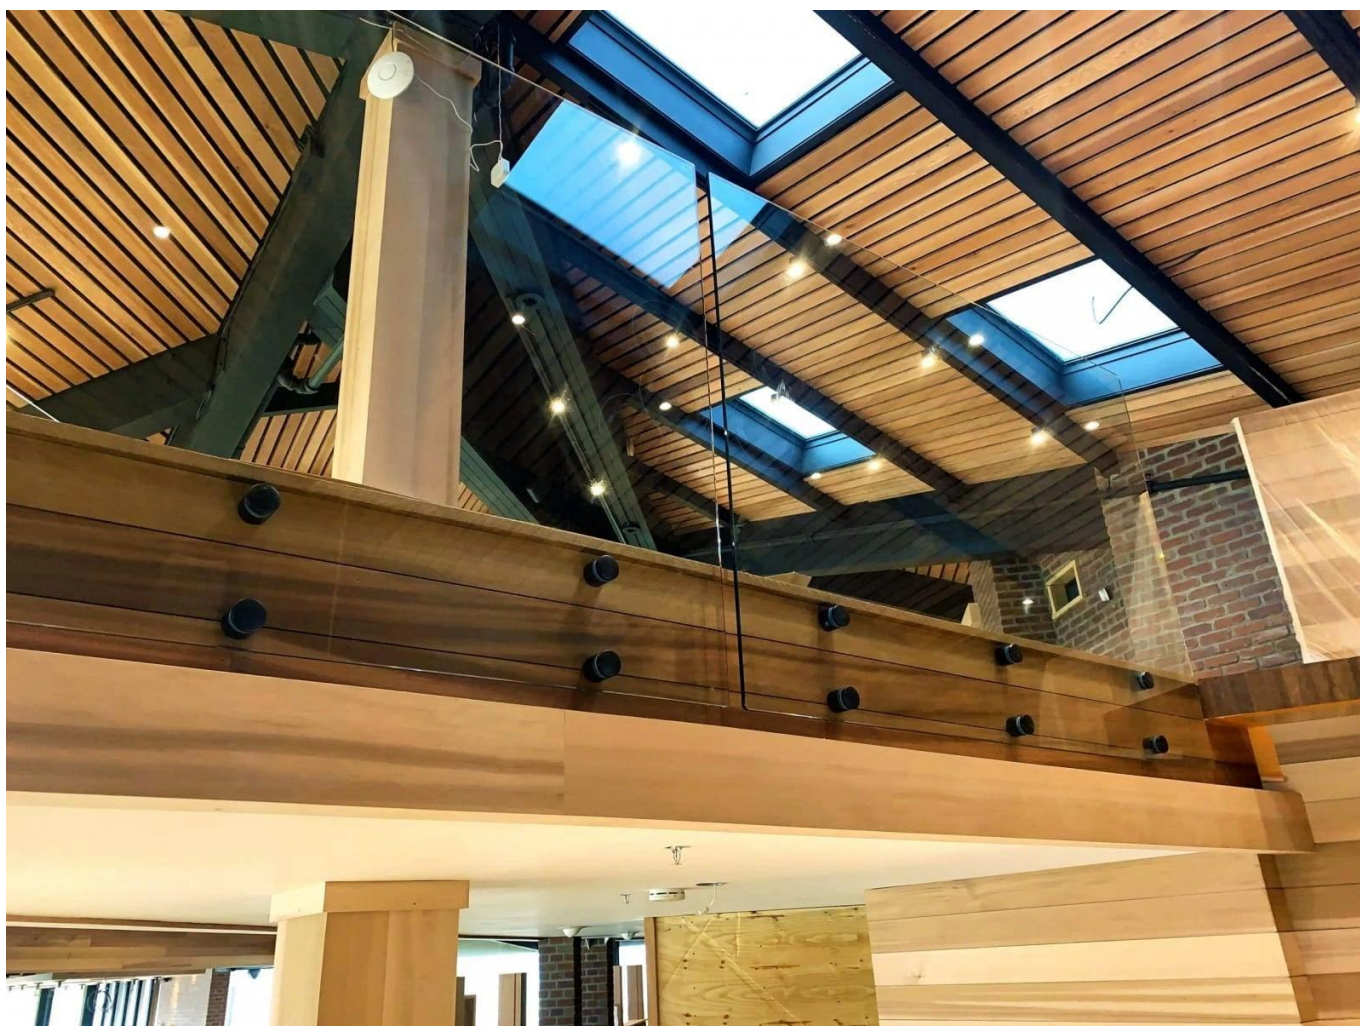

## RVS 316 glazen balustrade Standoff Basiskapje glasklem Hardwares voor 1/2" - 3/4" Glass Panel

Voornaam	RVS 316 glazen balustrade Standoff Basiskapje glasklem Hardwares voor 1/2" - 3/4" Glass Panel
Modelnummer:	SF-50
Diameter	50 mm
productieproces	CNC-bewerkingscentrum
Materiaal	Roestvrij staal 304/316.
Helemaal klaar	Satijn / mirror / zwart
Installatie	gemonteerde glaswand
Voor diktes van glas	10-19mm
MOQ.	10 stuks per stuk

De glazen balustrade Het is een veiligheidsbarrière die wordt steeds populairder.

Het is vooral een beschermende hek dat de gebruikers beschermt tegen vallen.

EEN **puntsbevestiging** glazen balustrade Het heeft verschillende toepassingen:

glas veiligheidshek voor het zwembad en patio

Glazen balustrade Balkon

Glazen schaal Rake

veiligheid vangrail voor de landing, of loft.

In aanvulling op onze **Glazen balustrade op profielen'** range, Kebil biedt ook een reeks van glazen balustrades aangepast aan hun behoeften: Point, bevestigingsklem vaststelling, bevestigen zijprofiel, ontworpen aan beide zijden, berichten, etc ...