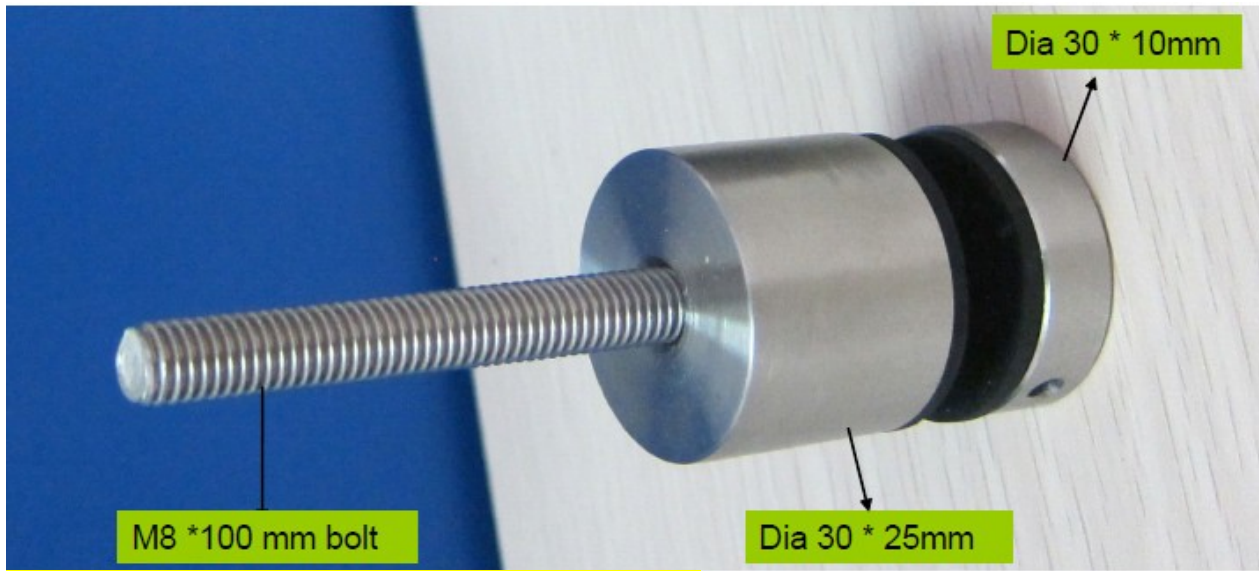

## RVS 316 glaspaneel montagebeugels afstaande wandsteunen

Itemnaam Standoff,  
specificatie: roestvrij staal impasse bracket voor glas  
Item nr.: SF-30, SF-50, SF-50T  
Materiaal: Roestvrij staal 304 of SS316  
Afwerking: polish (mirror) of kwast (satijn of mat)  
Grootte: Diameter beschikbaar: 20mm, 25mm, 30mm, 38mm, 40mm, 50mm of 60mm of 100mm  
Lengte: op maat gemaakt of speciaal M6 of M8 of M10 en M12 draadstang

Algemeen gebruik: op te lossen glas op de muur voor trappen reling of balkon reling

Accessoires: schroeven, rubberen ring, steeg key

Voordeel: SGS test voor 80.000 open-close tijden.

Certificaat: ISO 9001: 2008; fabriek Audit; materiaal testrapport

Kwaliteitscontrole: hoge grondstofprijzen met testrapport en QC-test

[impasse pakket photo](#)

[impasse foto's bekijken](#)

glazen balustrade project foto na geïnstalleerd:

**SF-50T**

Bedankt voor uw bezoeken, Elke behoeften of geïnteresseerd zijn, neem dan vrijblijvend contact met mij op: