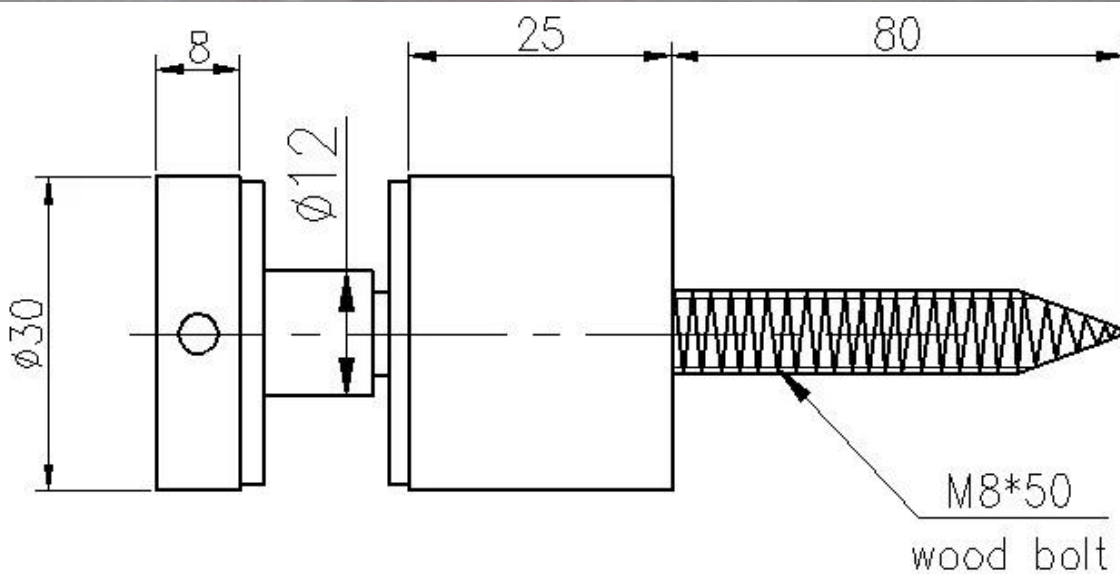

Beschrijving

- --Materiaal: Hoogwaardige legering 316 roestvrij staal, of volgens uw vereiste
- --Finish: geborsteld of gepolijst
- Diameter 30mm (klantgrootte is beschikbaar)
- Nettogewicht: 245g / stuk
- Voor het monteren van houten substraat (voor betonmontage is beschikbaar)
- Voor glasdikte: 8-12mm, of volgens uw eis
- Basis, dop, montageschroef, rubberen ringen zijn meegeleverd.
- Sample: beschikbaar om de quality te controleren voordat u een bestelling plaatst

Glasstandoff SF-30 details

Klantschroeflengten zijn beschikbaar