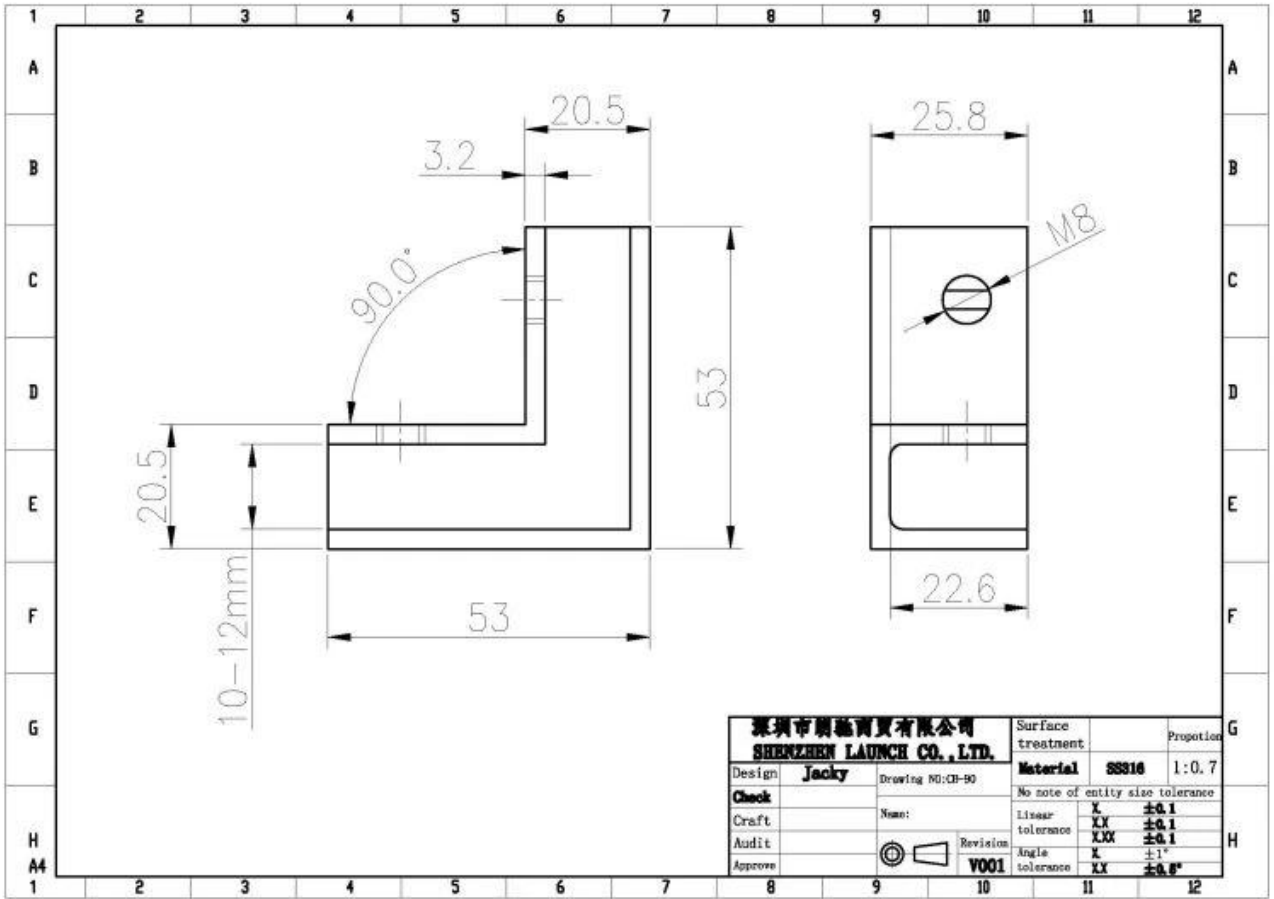

Andere soorten glasklemmen