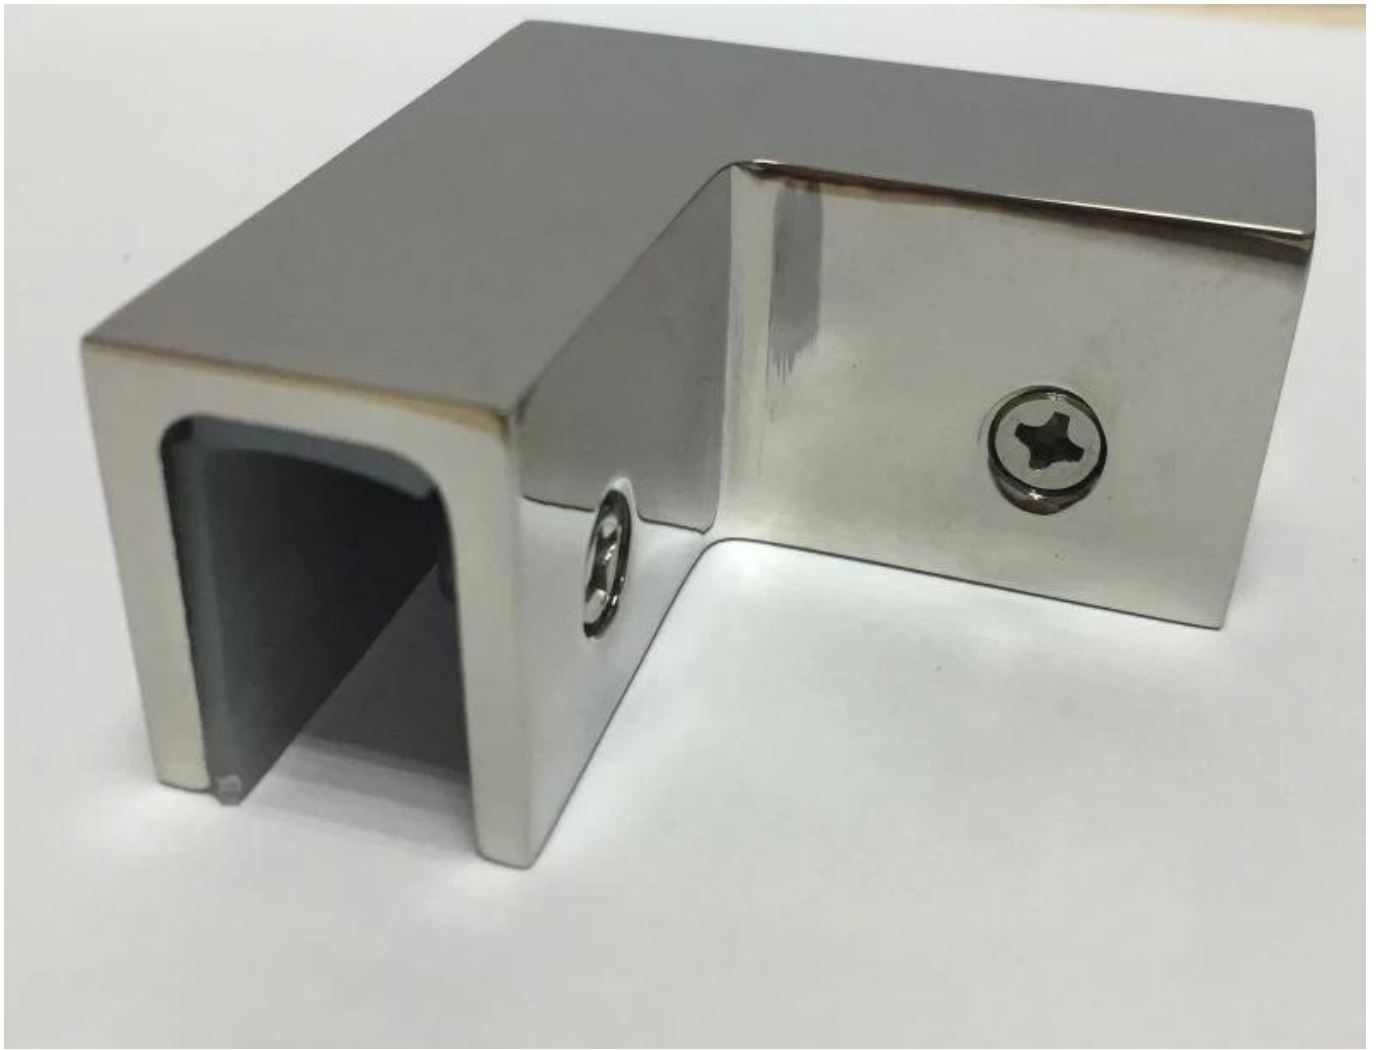

Technische tekening