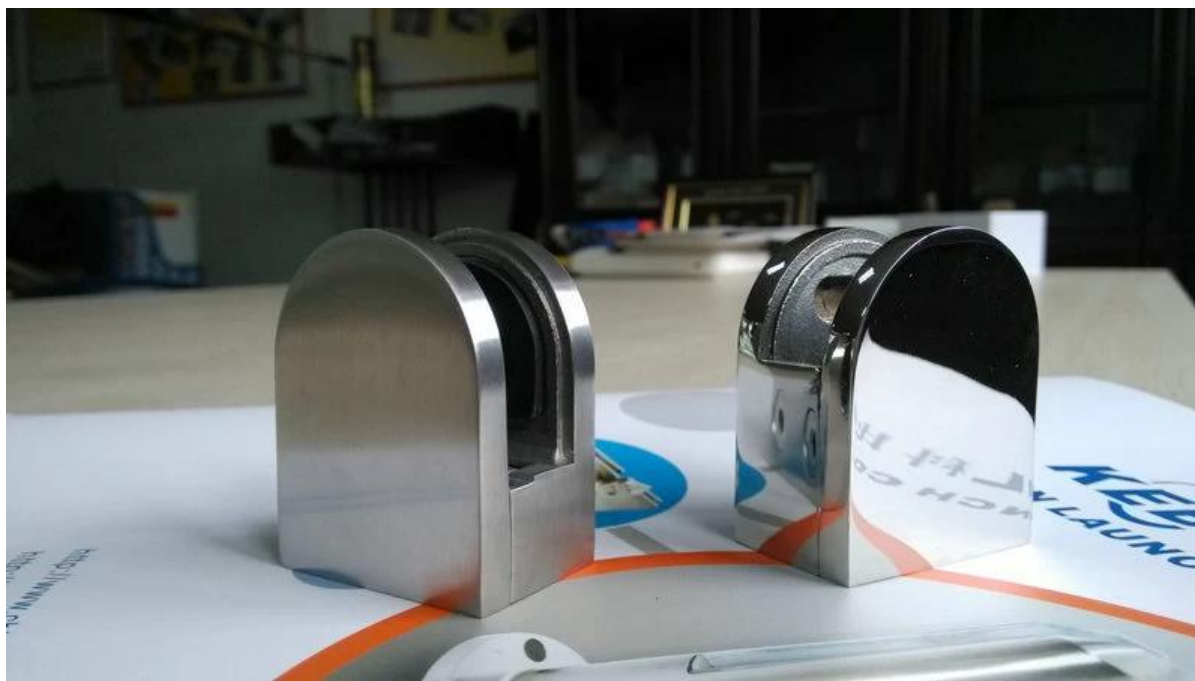

**Roestvrijstalen D glas klem met behoud**

**G106**

[D glas klem met behoud zijplaat glas klem voor helling glas](#)

**G106**

**Finish:**

**satijn of spiegel**

[Smeedijzeren D glas klem voor 810mm glas gebruikt op glazen balustrade](#)

**G102 vierkante glazen klem pak 8-10mm glas**  
[D glas type klem voor 8-10 mm dik glas](#)

**G102**

**G102R gebruikt ronde paal**

[Glazen balustrade gebruikt roestvrij stalen ronde terug glasklem](#)

**G104 D glas klem pak 8-10mm glas**